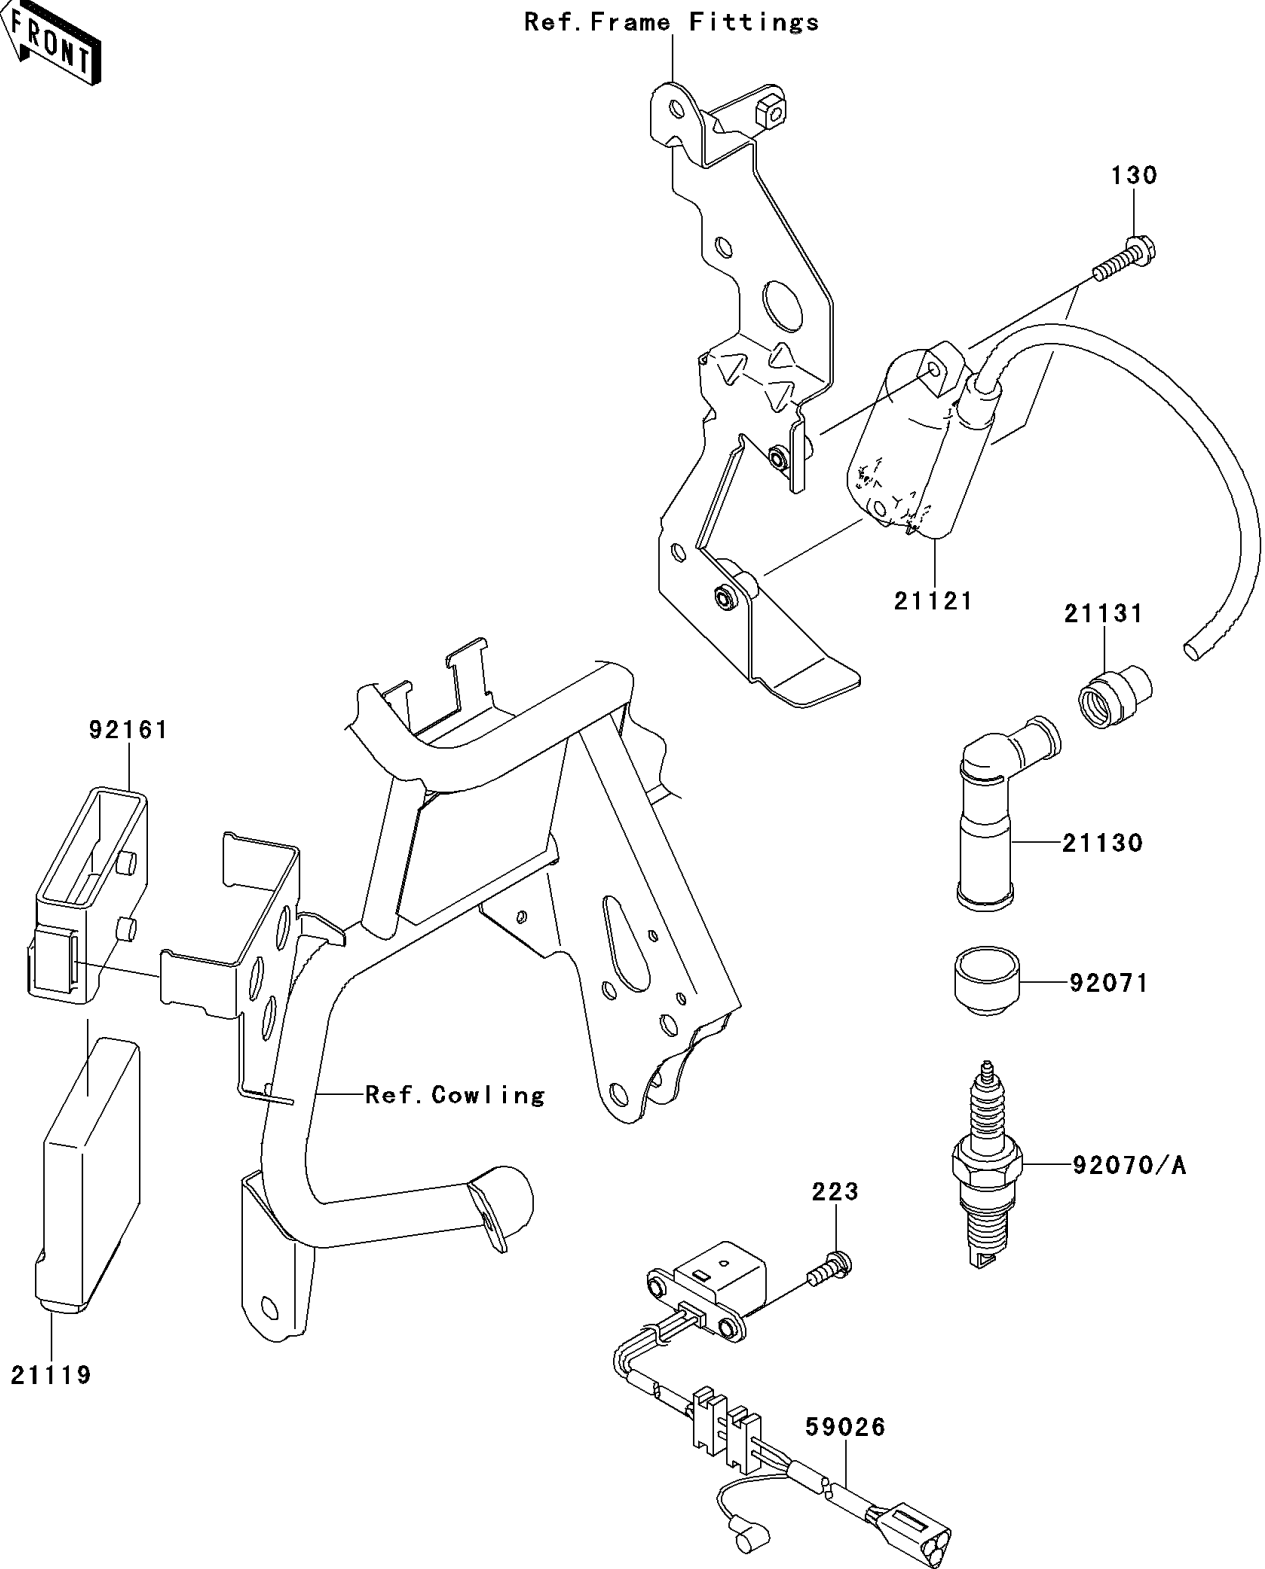

2011 KLR™ 650 PARTS DIAGRAM

Ignition System

E1830

2011 KLR™ 650 PARTS LIST

Ignition System

ITEM NAME	PART NUMBER	QUANTITY
BOLT-FLANGED,5X20 (Ref # 130)	130BA0520	2
SCREW-PAN-WS-CROS,5X14 (Ref # 223)	223AA0514	2
IGNITER (Ref # 21119)	21119-0095	1
COIL-IGNITION (Ref # 21121)	21121-0029	1
CAP-SPARK PLUG (Ref # 21130)	21130-1002	1
GROMMET,HIGH TENSION (Ref # 21131)	21131-005	1
COIL-PULSING (Ref # 59026)	59026-0019	1
PLUG-SPARK,DPR8EA-9(NGK) (Ref # 92070)	92070-1065	1
PLUG-SPARK,X24EPR-U9(ND) (Ref # 92070A)		1
GROMMET,PLUG CAP (Ref # 92071)	92071-1124	1
DAMPER (Ref # 92161)	92161-0369	1