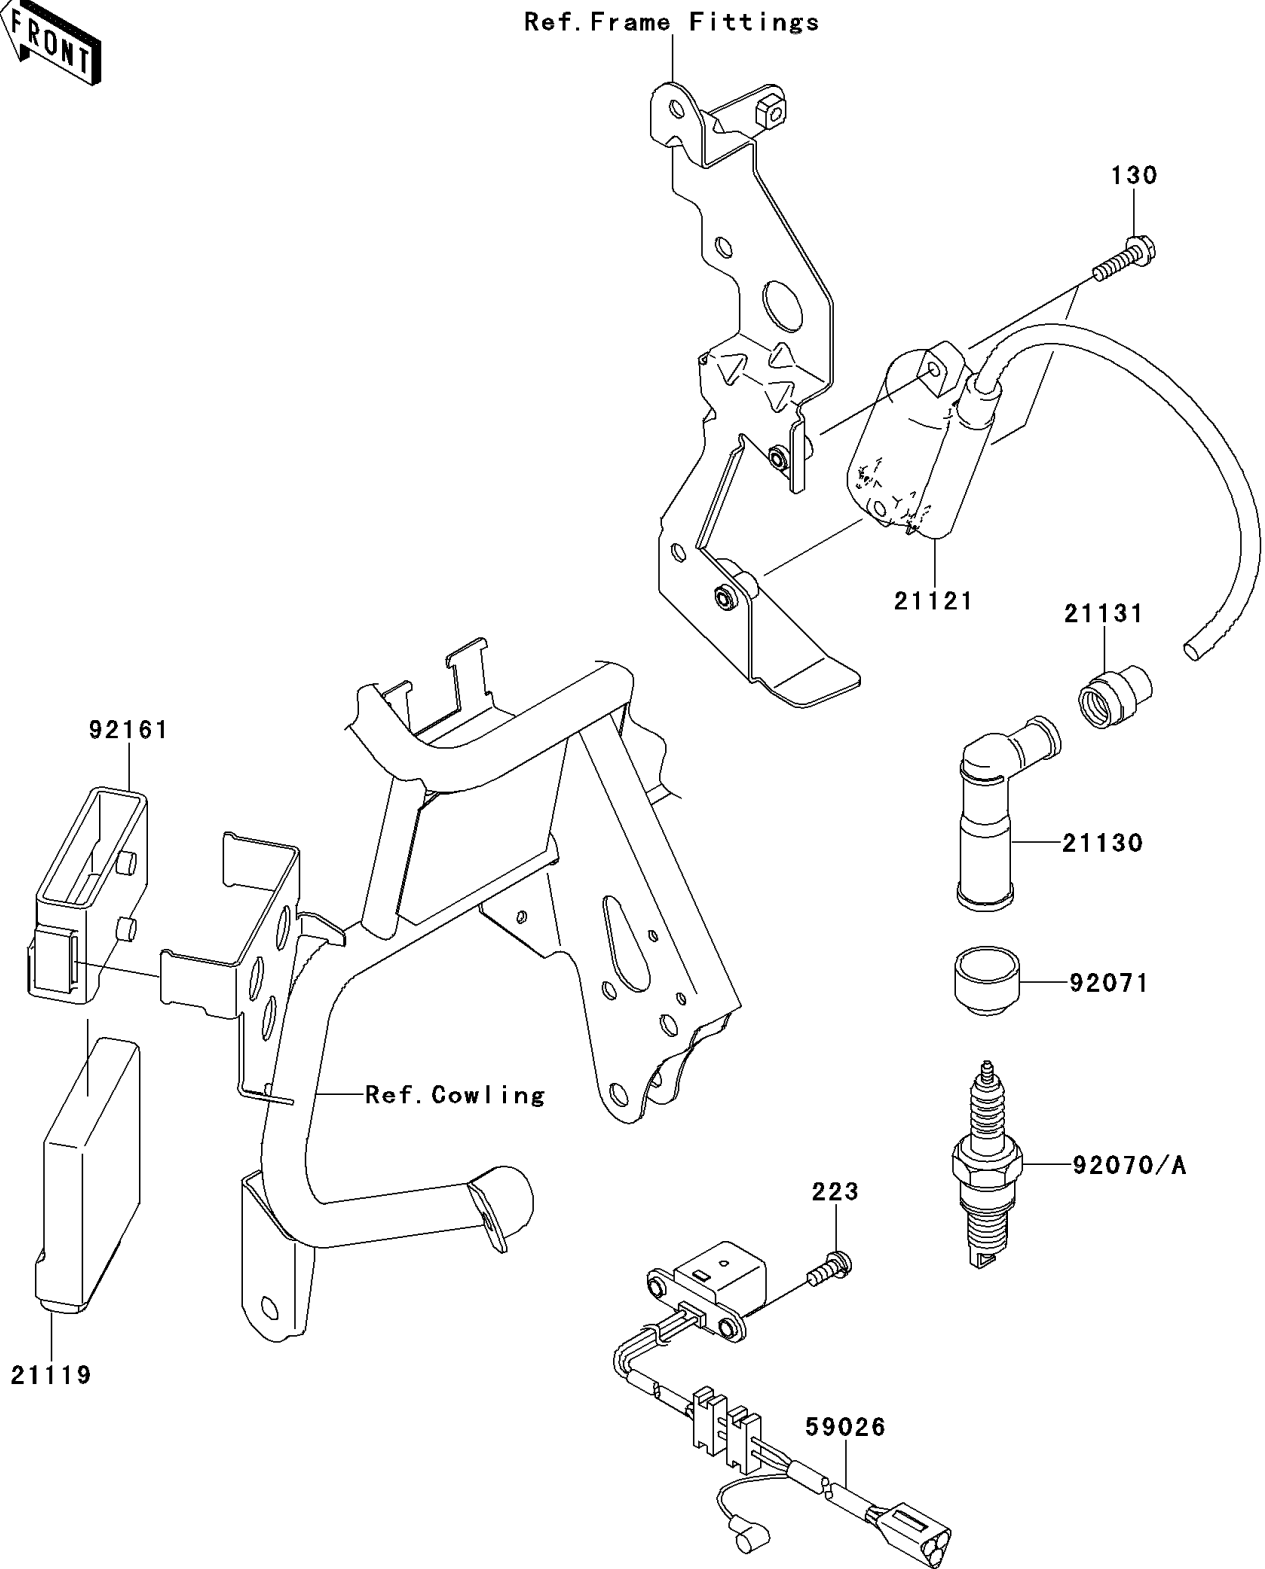

2012 KLR™ 650 PARTS DIAGRAM

Ignition System

E1830

2012 KLR™ 650 PARTS LIST

Ignition System

ITEM NAME	PART NUMBER	QUANTITY
BOLT-FLANGED,5X20 (Ref # 130)	130BA0520	2
SCREW-PAN-WS-CROS,5X14 (Ref # 223)	223AA0514	2
IGNITER (Ref # 21119)	21119-0095	1
COIL-IGNITION (Ref # 21121)	21121-0029	1
CAP-SPARK PLUG (Ref # 21130)	21130-1002	1
GROMMET,HIGH TENSION (Ref # 21131)	21131-005	1
COIL-PULSING (Ref # 59026)	59026-0019	1
PLUG-SPARK,DPR8EA-9(NGK) (Ref # 92070)	92070-1065	1
PLUG-SPARK,X24EPR-U9(ND) (Ref # 92070A)		1
GROMMET,PLUG CAP (Ref # 92071)	92071-1124	1
DAMPER (Ref # 92161)	92161-0369	1