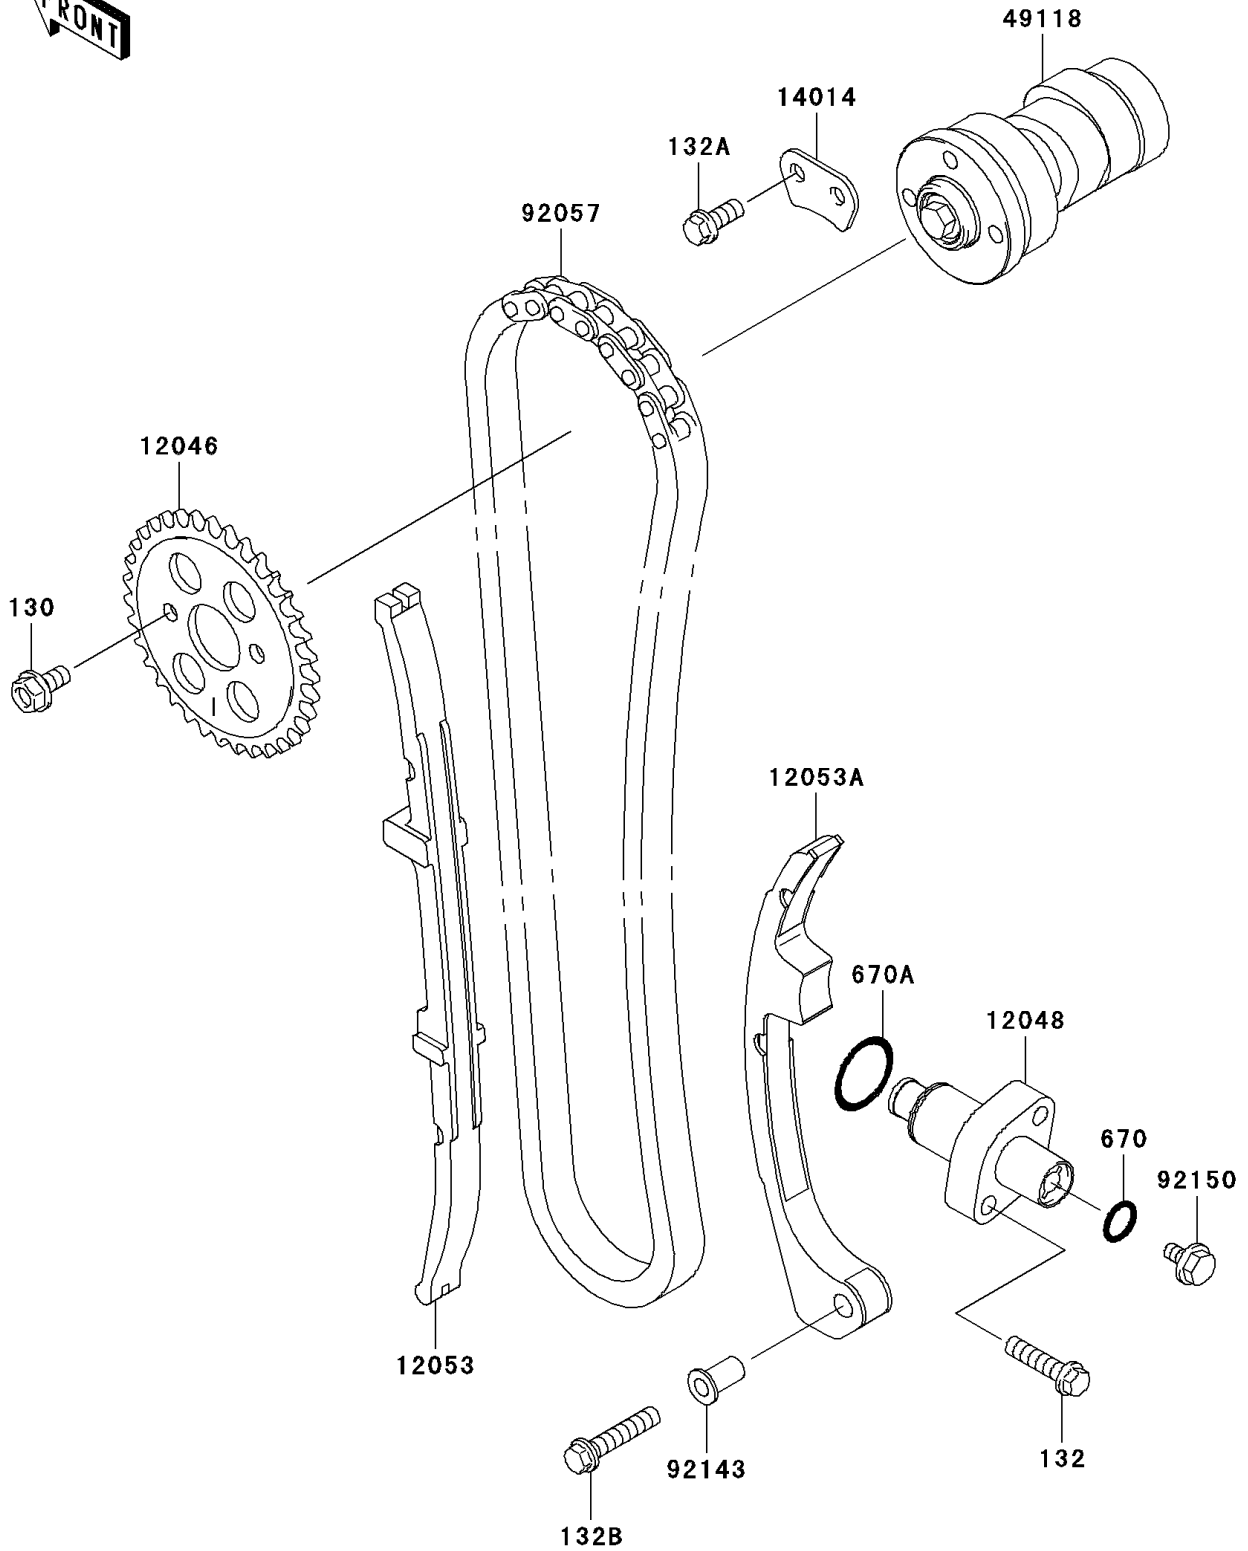

# 2006 Eliminator 125 PARTS DIAGRAM

Camshaft(s)/Tensioner

E1230

# 2006 Eliminator 125 PARTS LIST

Camshaft(s)/Tensioner

ITEM NAME	PART NUMBER	QUANTITY
-----------	-------------	----------