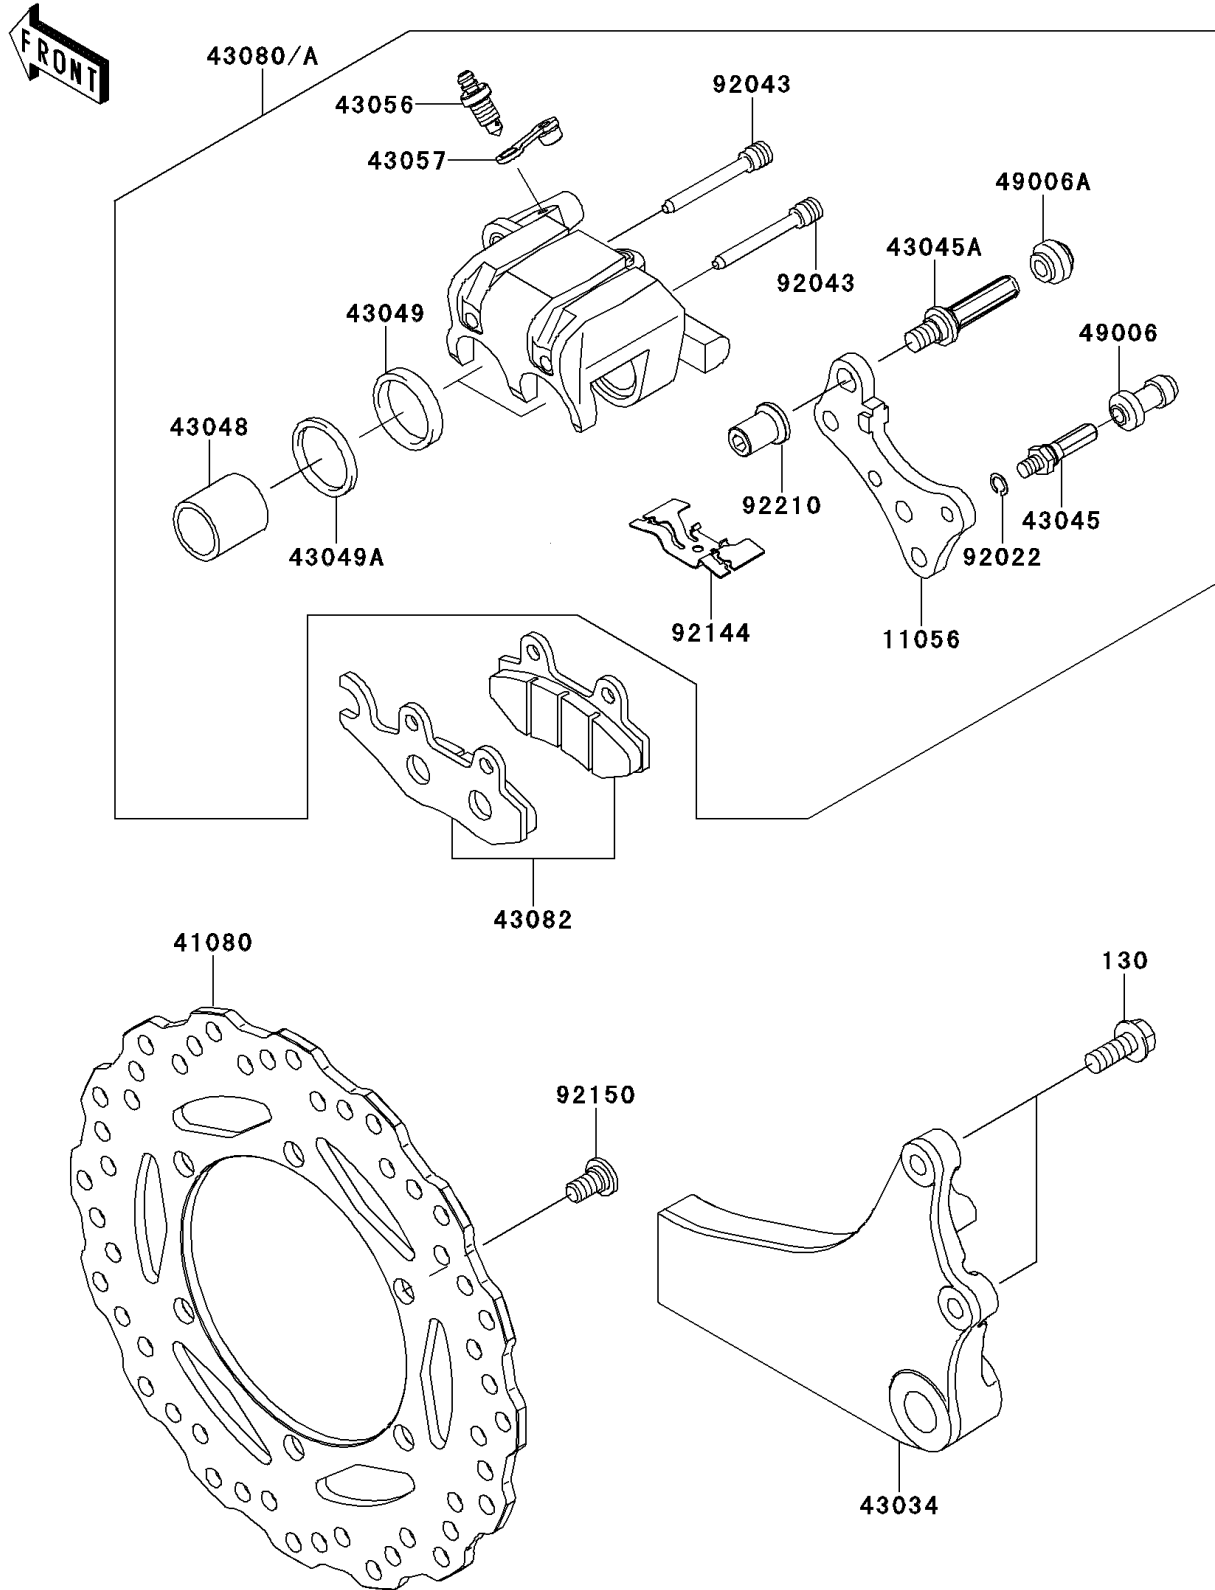

2012 KLR™ 650 PARTS DIAGRAM

Rear Brake

F2294

2012 KLR™ 650 PARTS LIST

Rear Brake

ITEM NAME	PART NUMBER	QUANTITY
BOLT-FLANGED,8X20 (Ref # 130)	130BA0820	2
BRACKET,CALIPER (Ref # 11056)	11056-0202	1
DISC,RR,BLACK (Ref # 41080)	41080-0100-11H	1
HOLDER-BRAKE,REAR CALIPER (Ref # 43034)	43034-0030	1
SHAFT-CALIPER (Ref # 43045)	43045-0004	1
SHAFT-CALIPER (Ref # 43045A)	43045-1010	1
PISTON-CALIPER (Ref # 43048)	43048-1066	2
PACKING (Ref # 43049)	43049-1063	2
PACKING (Ref # 43049A)	43049-1064	2
BREATHER (Ref # 43056)	43056-1055	1
CAP-BREATHER (Ref # 43057)	43057-1001	1
CALIPER-SUB-ASSY,RR,BLACK (Ref # 43080A)	43080-0096-25S	1
PAD-ASSY-BRAKE (Ref # 43082)	43082-0080	1
BOOT,CALIPER (Ref # 49006)	49006-1088	1
BOOT,CALIPER (Ref # 49006A)	49006-1242	1
WASHER,WAVE (Ref # 92022)	92022-1373	1
PIN,HANGER (Ref # 92043)	92043-1416	2
SPRING,PAD (Ref # 92144)	92144-1847	1
BOLT,8X15 (Ref # 92150)	92150-1852	6
NUT (Ref # 92210)	92210-0615	1