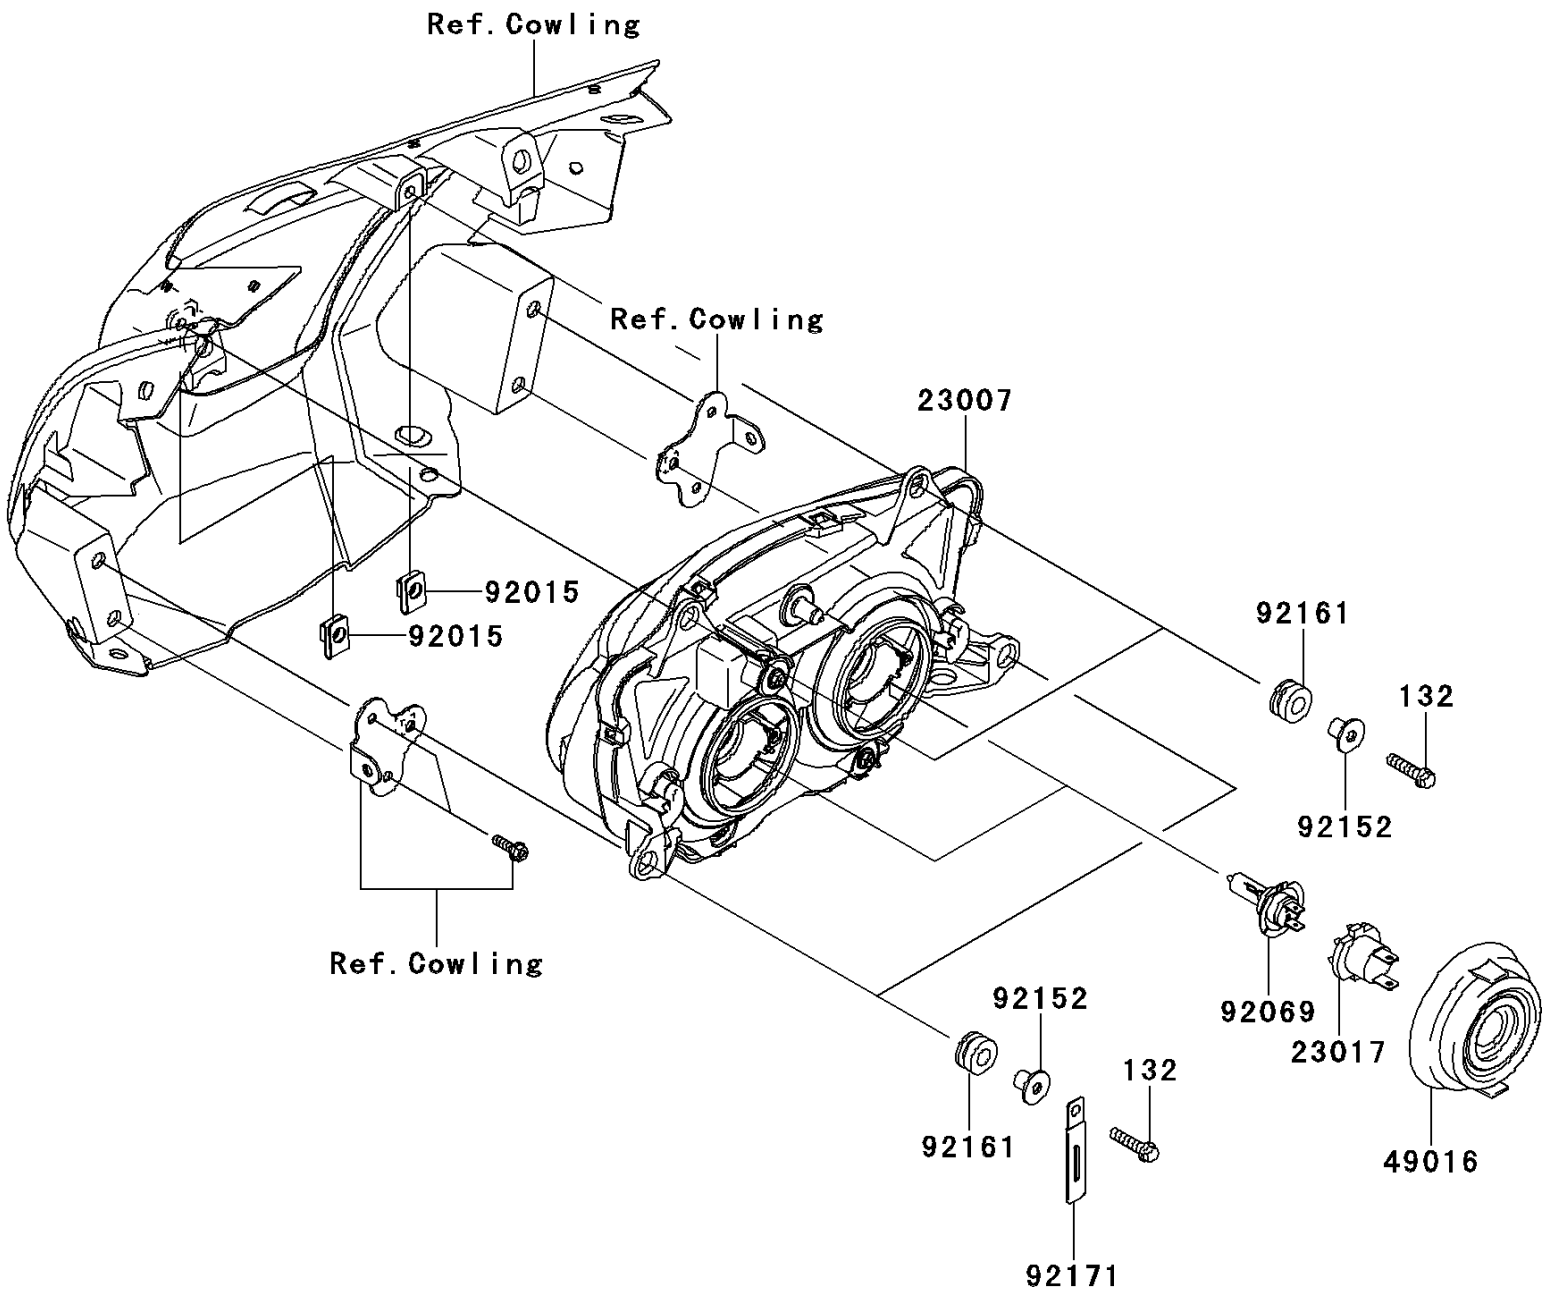

# 2013 KLR™ 650 PARTS DIAGRAM

Headlight(s)

F2710

## 2013 KLR™ 650 PARTS LIST

### Headlight(s)

ITEM NAME	PART NUMBER	QUANTITY
BOLT-FLANGED-SMALL,6X25 (Ref # 132)	132BB0625	4
LENS-COMP,HEAD LAMP (Ref # 23007)	23007-0093	1
SOCKET,HEAD LAMP (Ref # 23017)	23017-0004	2
COVER-SEAL,HEAD LAMP (Ref # 49016)	49016-0043	2
NUT,6MM (Ref # 92015)	92015-1602	2
BULB,12V 55W,H7 (Ref # 92069)	92069-0053	2
COLLAR (Ref # 92152)	92152-0599	4
DAMPER (Ref # 92161)	92161-0036	4
CLAMP,WIRING HARNESS,L=60 (Ref # 92171)	92171-1425	2