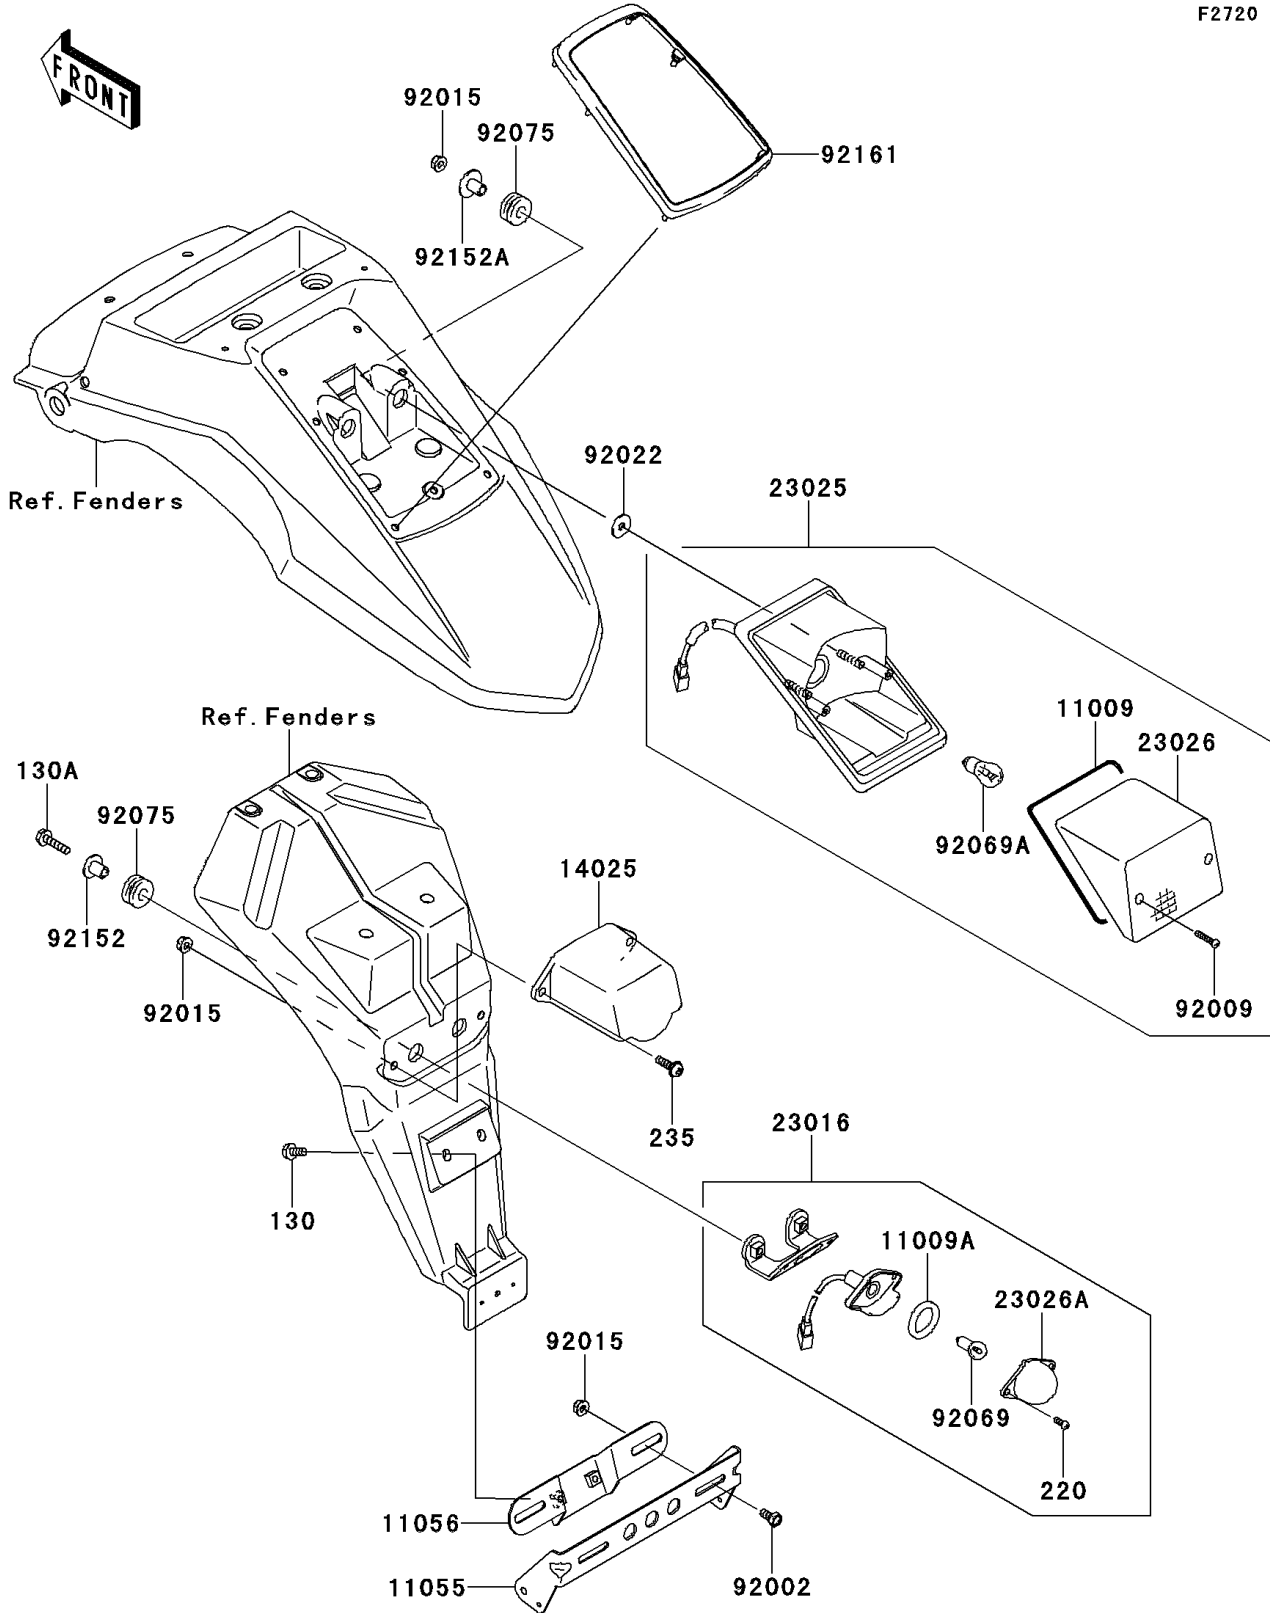

# 2012 KLR™ 650 PARTS DIAGRAM

Taillight(s)

F2720

## 2012 KLR™ 650 PARTS LIST

### Taillight(s)

ITEM NAME	PART NUMBER	QUANTITY
BOLT-FLANGED,6X12 (Ref # 130)	130BB0612	2
BOLT-FLANGED,6X25 (Ref # 130A)	130BB0625	2
SCREW-PAN-CROS,4X10 (Ref # 220)	220AA0410	2
SCREW-PAN-WP-CROS,6X20 (Ref # 235)	235AB0620	2
GASKET,TAIL LAMP (Ref # 11009)	11009-1371	1
GASKET,LICENSE PLATE LAMP (Ref # 11009A)	11009-1372	1
BRACKET,REFLECTOR (Ref # 11055)	11055-1092	1
BRACKET,LICENSE PLATE (Ref # 11056)	11056-0139	1
COVER,LICENSE PLATE LAMP (Ref # 14025)	14025-1821	1
LAMP-ASSY,LICENSE (Ref # 23016)	23016-0011	1
LAMP-TAIL (Ref # 23025)	23025-0031	1
LENS,TAIL LAMP (Ref # 23026)	23026-1053	1
LENS,LAMP (Ref # 23026A)	23026-1054	1
BOLT,6X12 (Ref # 92002)	92002-1132	2
SCREW,TAPPING,4X20 (Ref # 92009)	92009-1378	2
NUT,FLANGED,6MM (Ref # 92015)	92015-1367	6
WASHER,6.5X20X1.6 (Ref # 92022)	92022-1557	2
BULB,12V 5W (Ref # 92069)	92069-1055	1
BULB,12V 21/5W (Ref # 92069A)	92069-1084	1
DAMPER (Ref # 92075)	92075-1690	4
COLLAR (Ref # 92152)	92152-0344	2
COLLAR (Ref # 92152A)	92152-0562	2
DAMPER,TAIL LAMP (Ref # 92161)	92161-0504	1