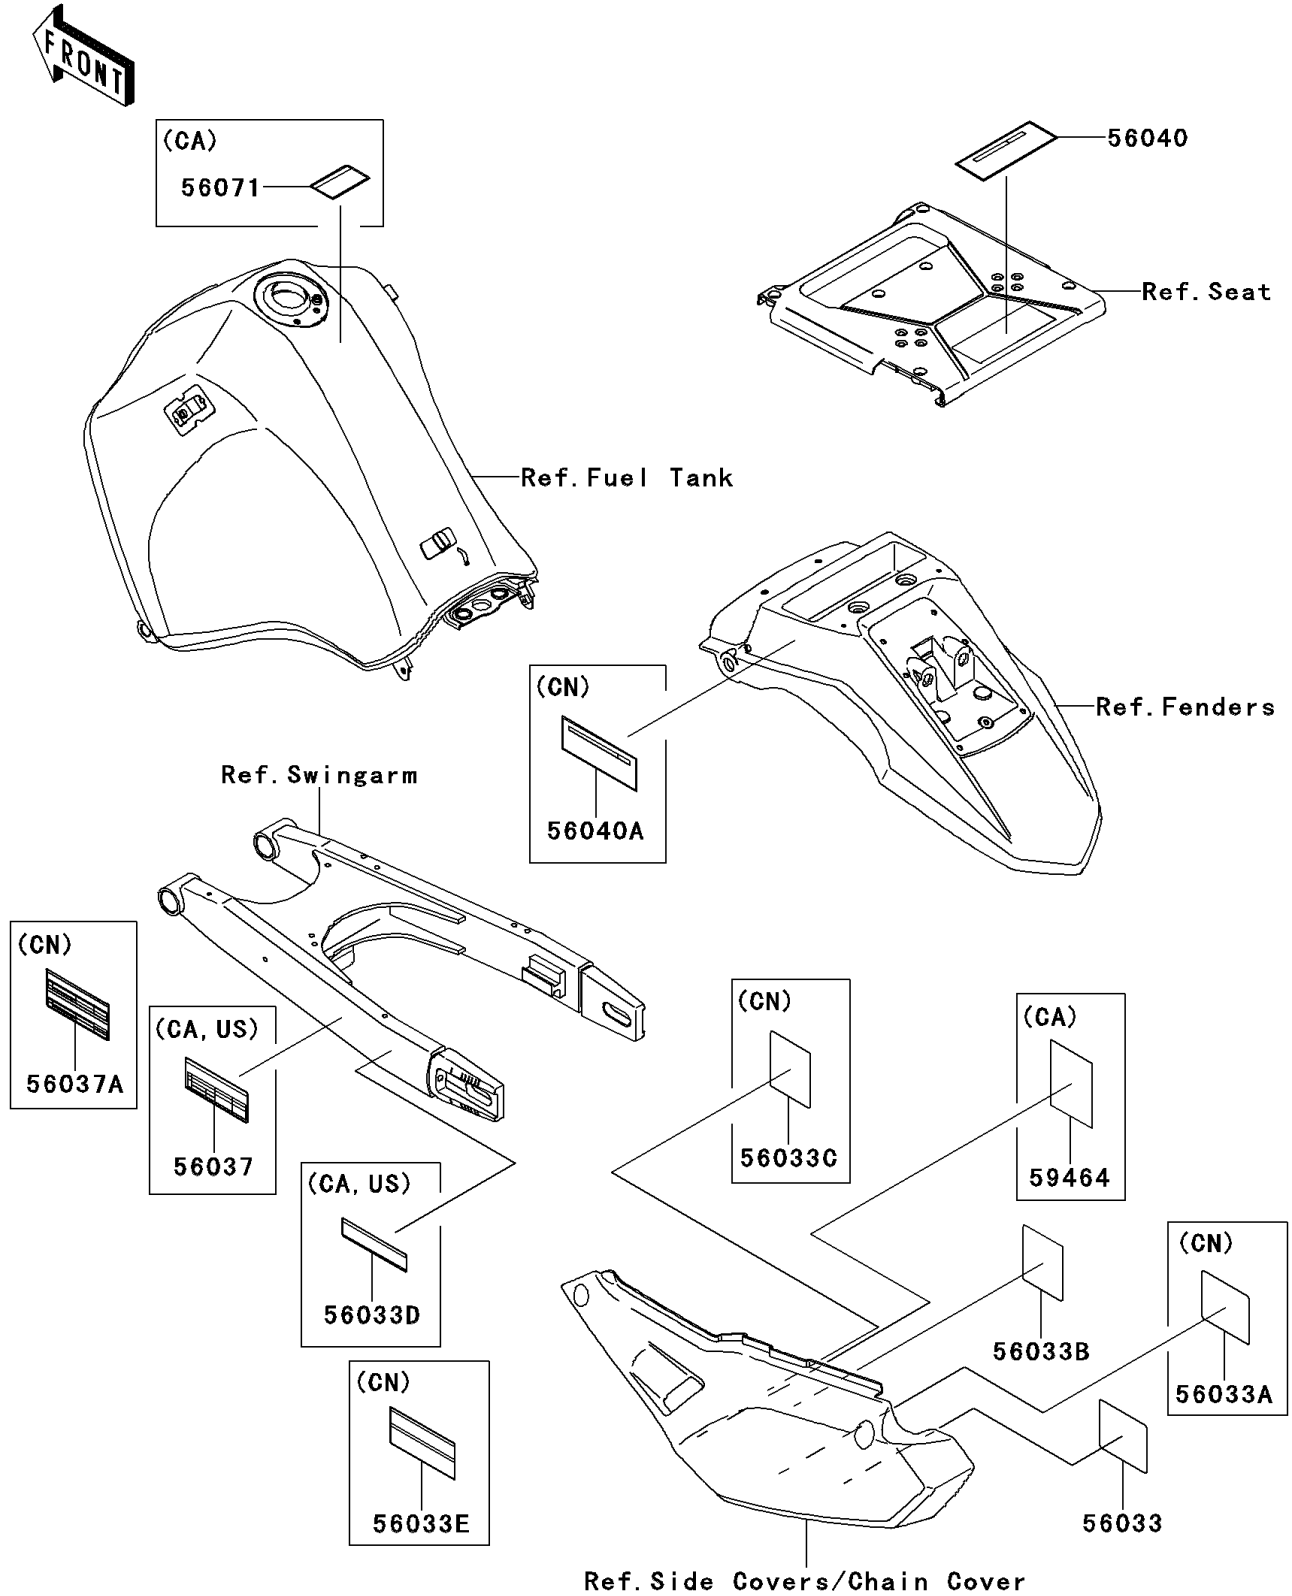

2012 KLR™ 650 PARTS DIAGRAM

Labels(EBF/ECF)

F2860

2012 KLR™ 650 PARTS LIST

Labels(EBF/ECF)

ITEM NAME	PART NUMBER	QUANTITY
LABEL-MANUAL,DAILY SAFETY (Ref # 56033)	56033-0146	1
LABEL-MANUAL,BATTERY VENT (Ref # 56033B)	56033-0317	1
LABEL-WARNING,CARRIER (Ref # 56040)	56040-1212	1
LABEL-MANUAL,DAILY SAFETY (Ref # 56033A)	56033-0147	1
LABEL-MANUAL,BATTERY VENT (Ref # 56033C)	56033-0318	1
LABEL-MANUAL,CHAIN (Ref # 56033D)	56033-0375	1
LABEL-MANUAL,CHAIN (Ref # 56033E)	56033-0376	1
LABEL-SPECIFICATION,TIRE&LOAD (Ref # 56037)	56037-1981	1
LABEL-SPECIFICATION,TIRE&LOAD (Ref # 56037A)	56037-1982	1
LABEL-WARNING,CARRIER (Ref # 56040A)	56040-1215	1
LABEL-WARNING,EVAPO (Ref # 56071)	56071-0158	1
LABEL-CERTIFICATION,EVAPO ROUT (Ref # 59464)	59464-1549	1