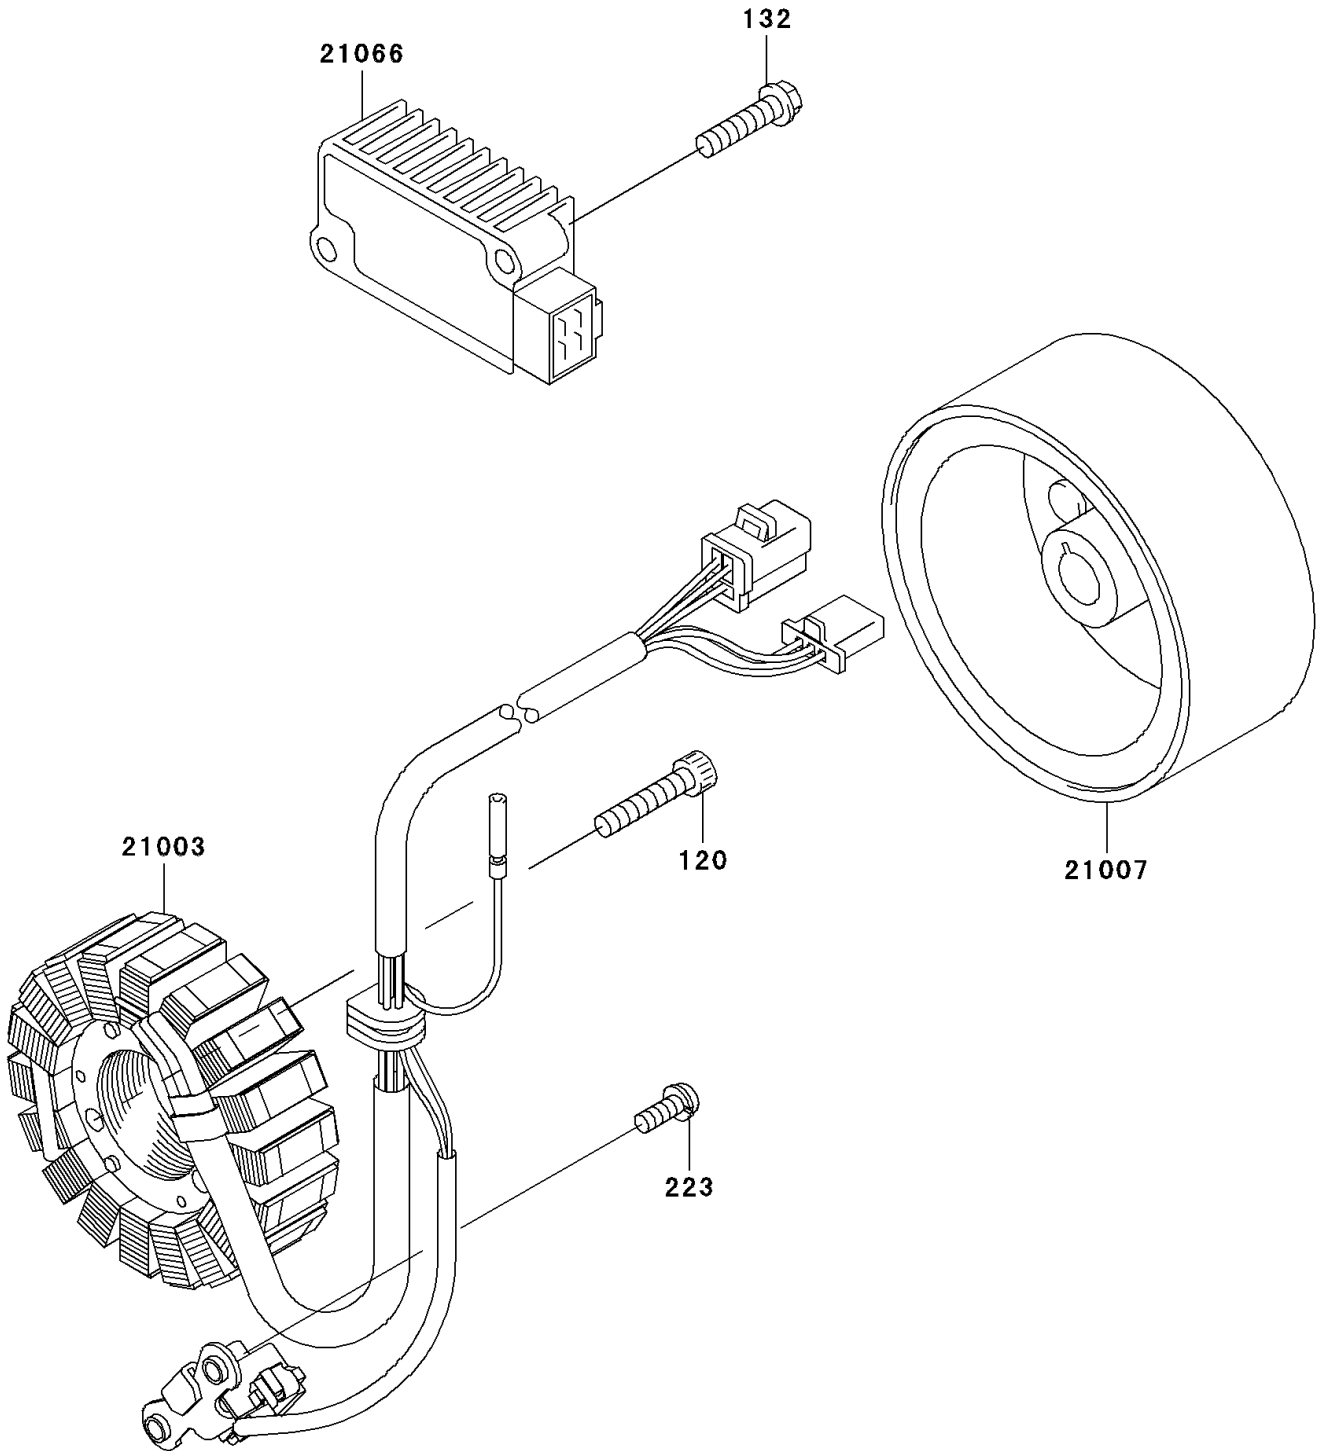

# 2006 Eliminator 125 PARTS DIAGRAM

Generator

E1810

## 2006 Eliminator 125 PARTS LIST

### Generator

ITEM NAME	PART NUMBER	QUANTITY
BOLT-SOCKET,6X30 (Ref # 120)	120CA0630	3
BOLT-FLANGED-SMALL,6X25 (Ref # 132)	132BB0625	2
SCREW-PAN-WS-CROS,5X14 (Ref # 223)	223AA0514	2
STATOR (Ref # 21003)	21003-1342	1
ROTOR (Ref # 21007)	21007-1346	1
REGULATOR-VOLTAGE (Ref # 21066)	21066-1108	1