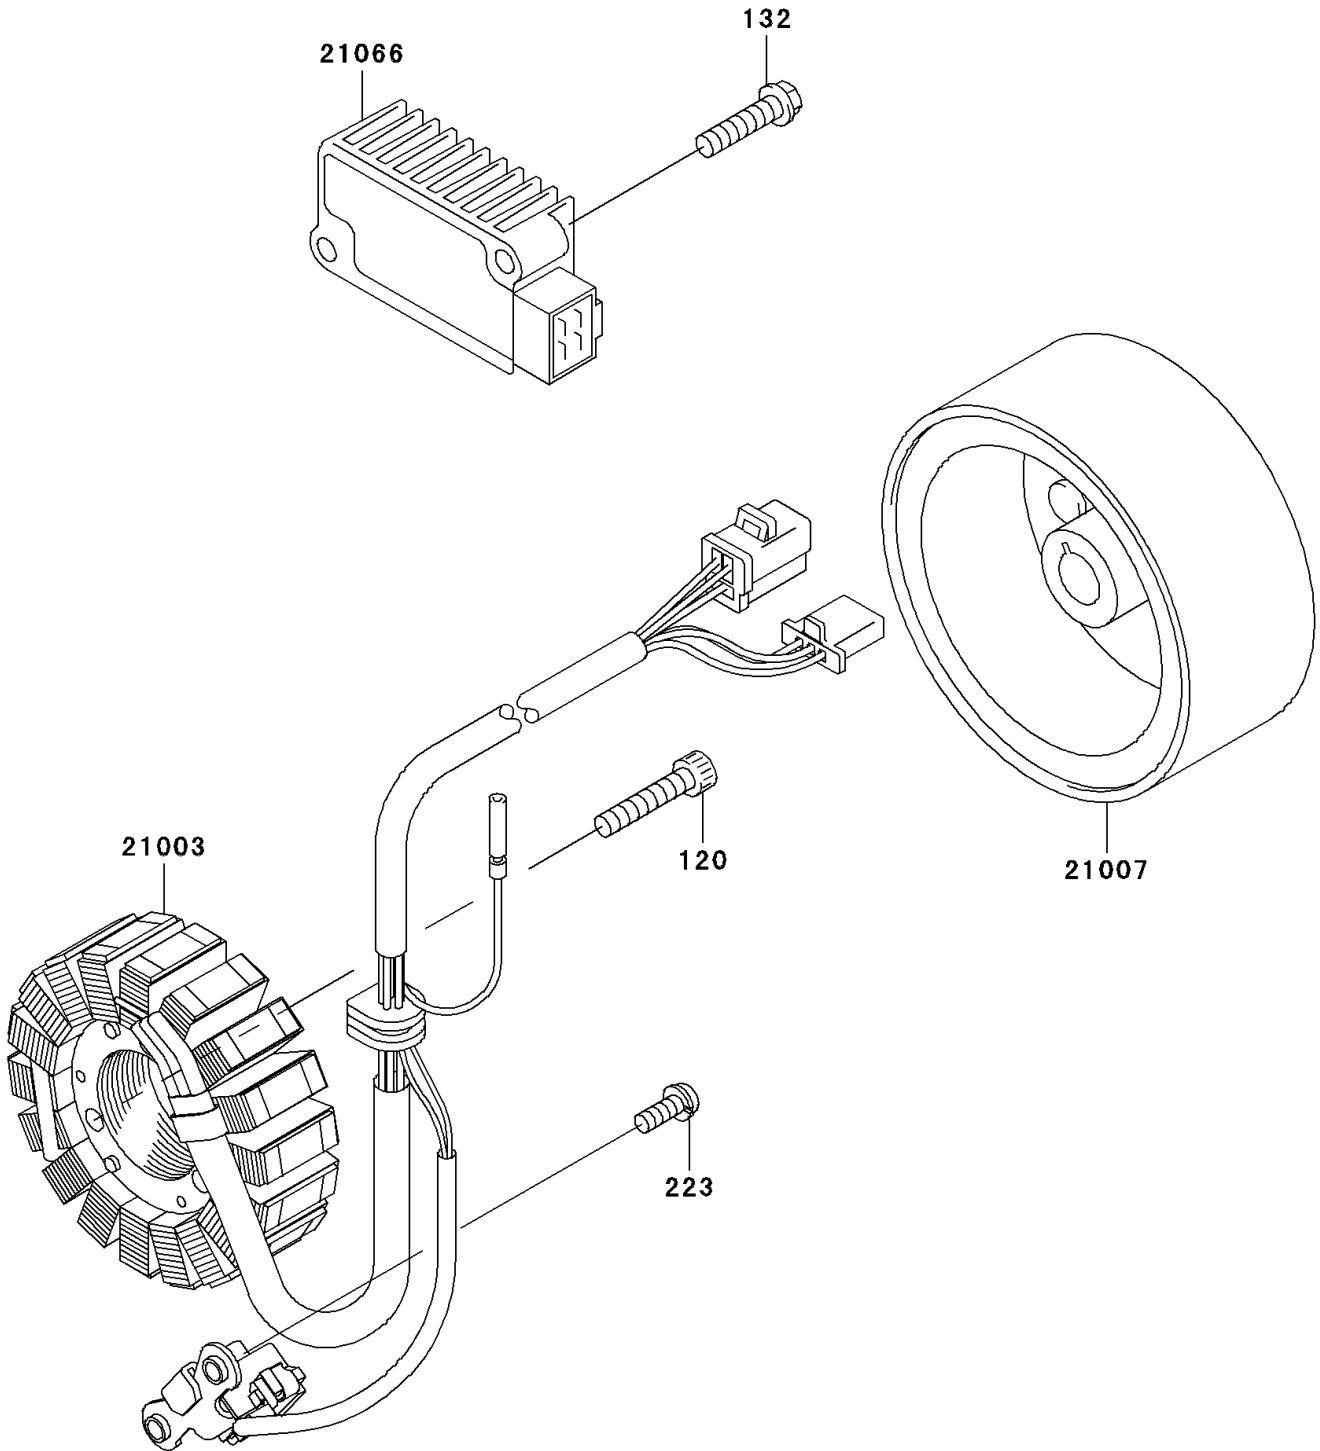

2006 Eliminator 125 PARTS DIAGRAM

Generator

E1810

2006 Eliminator 125 PARTS LIST

Generator

ITEM NAME	PART NUMBER	QUANTITY
BOLT-SOCKET,6X30 (Ref # 120)	120CA0630	3
BOLT-FLANGED-SMALL,6X25 (Ref # 132)	132BB0625	2
SCREW-PAN-WS-CROS,5X14 (Ref # 223)	223AA0514	2
STATOR (Ref # 21003)	21003-1342	1
ROTOR (Ref # 21007)	21007-1346	1
REGULATOR-VOLTAGE (Ref # 21066)	21066-1108	1