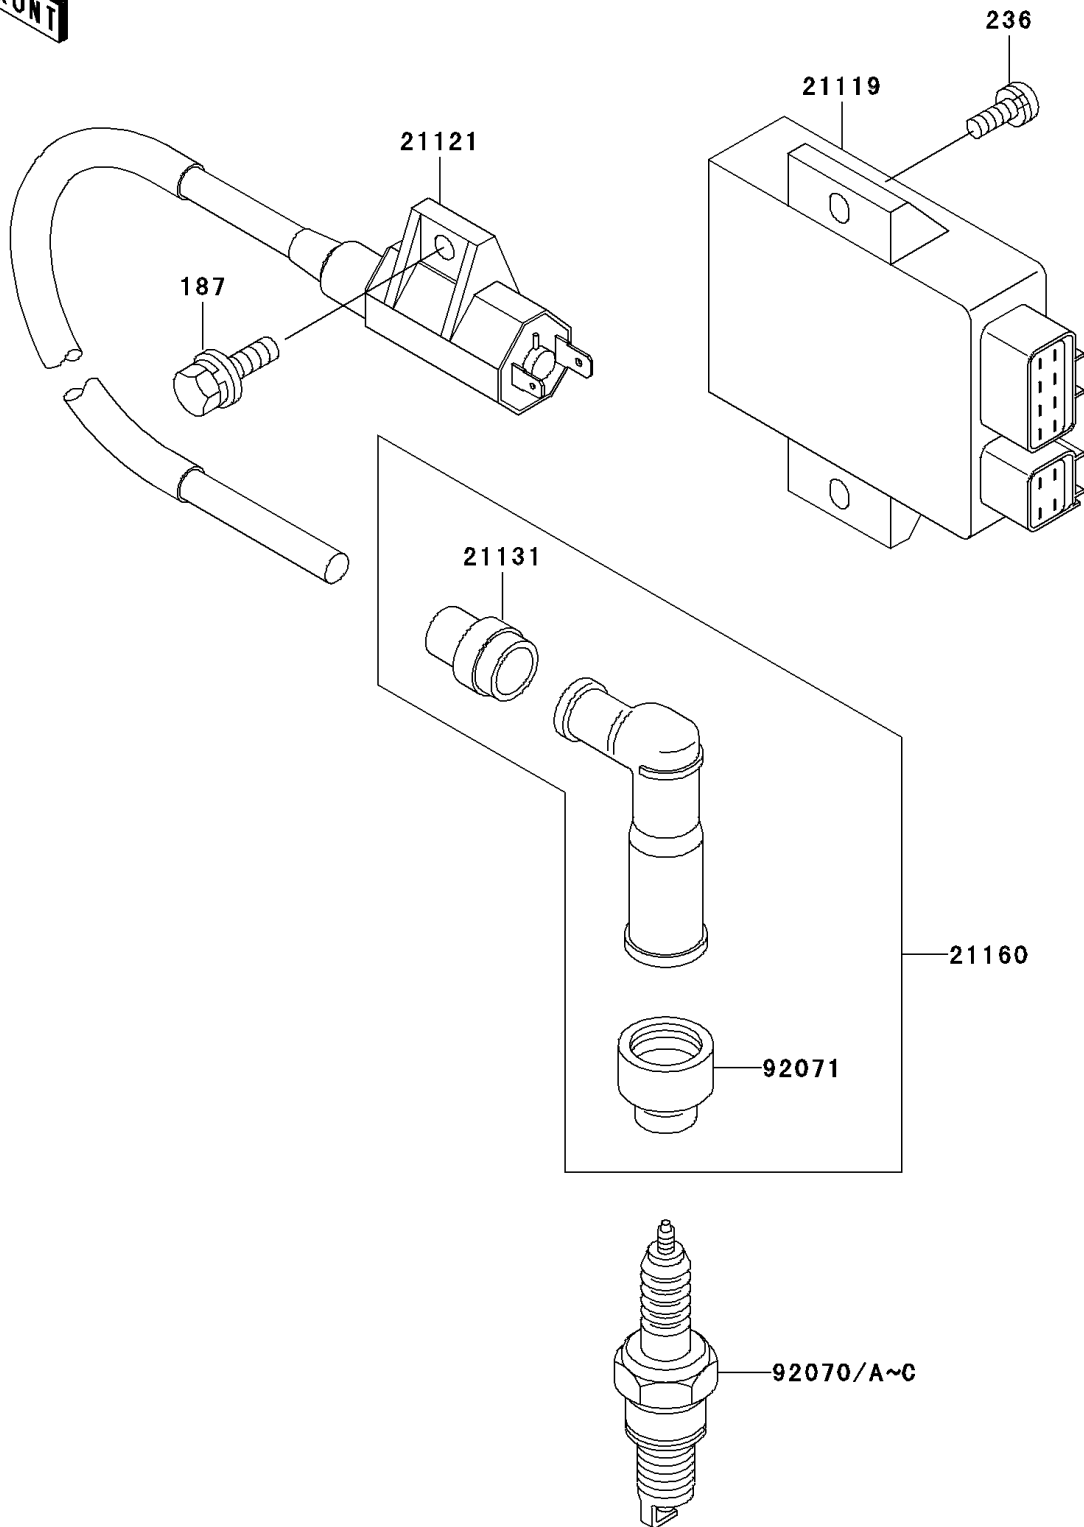

2006 Eliminator 125 PARTS DIAGRAM

Ignition System

E1830

2006 Eliminator 125 PARTS LIST

Ignition System

ITEM NAME	PART NUMBER	QUANTITY
BOLT-UPSET-WSP,6X20 (Ref # 187)	187AA0620	1
SCREW-PAN-WSP-CROS,6X16 (Ref # 236)	236AA0616	2
IGNITER (Ref # 21119)	21119-1562	1
COIL-IGNITION (Ref # 21121)	21121-1229	1
GROMMET,HIGH TENSION (Ref # 21131)	21131-005	1
CAP-ASSY-PLUG (Ref # 21160)	21160-1062	1
PLUG-SPARK,CR8E(NGK) (Ref # 92070)	92070-0019	AR
PLUG-SPARK,U24ESR-N(ND) (Ref # 92070A)		AR
PLUG-SPARK,CR7E(NGK) (Ref # 92070B)	92070-1209	1
PLUG-SPARK,U22ESR-N(ND) (Ref # 92070C)		1
GROMMET,PLUG CAP (Ref # 92071)	92071-1124	1