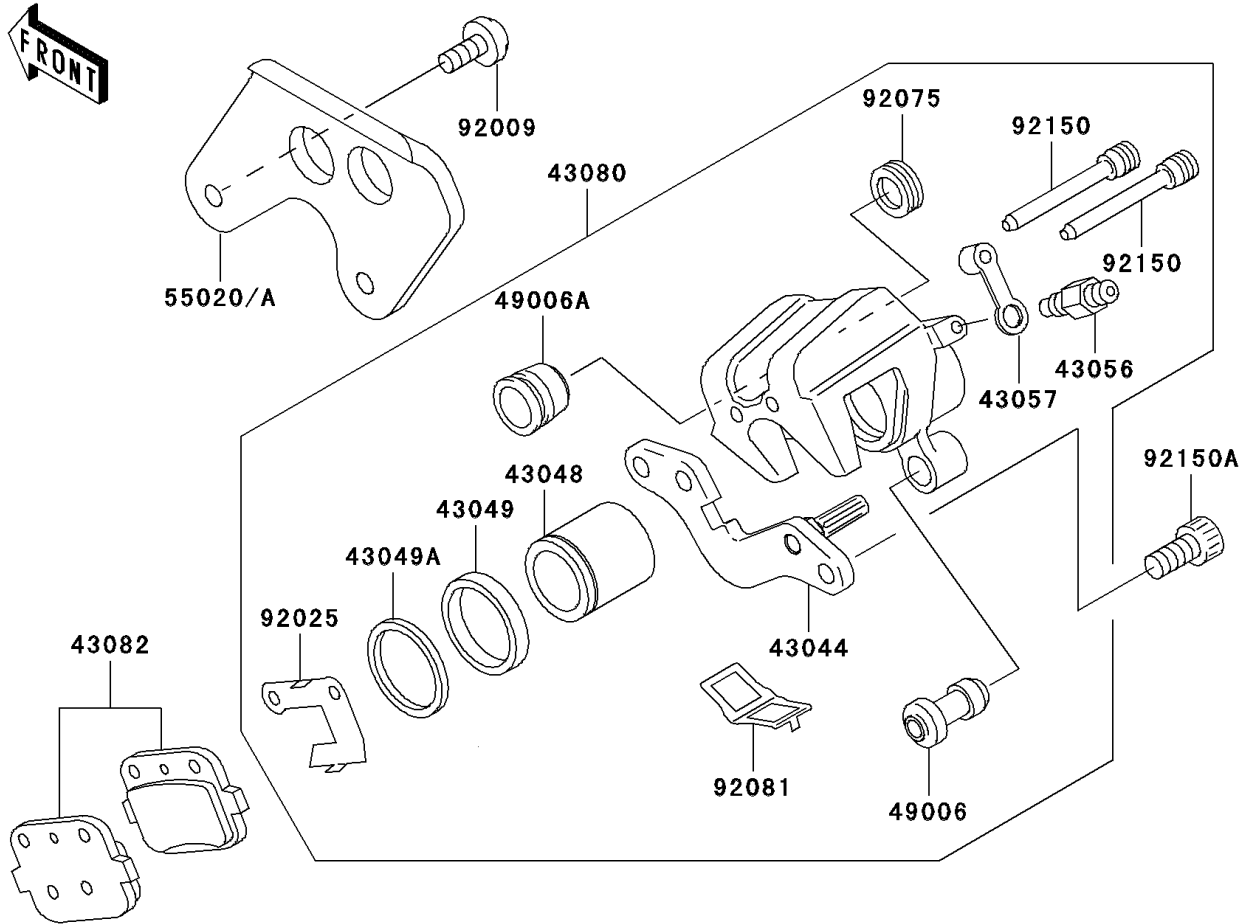

# 2006 KX85 PARTS DIAGRAM

Rear Brake

F2294

## 2006 KX85 PARTS LIST

### Rear Brake

ITEM NAME	PART NUMBER	QUANTITY
DISC,RR (Ref # 41080)	41080-1492	1
DISC,RR (Ref # 41080A)	41080-1493	1
HOLDER-COMP-CALIPER,RR (Ref # 43044)	43044-1076	1
PISTON-CALIPER (Ref # 43048)	43048-1064	1
PACKING,PISTON SEAL (Ref # 43049)	43049-1060	1
PACKING,PISTON SEAL (Ref # 43049A)	43049-1061	1
BREATHER (Ref # 43056)	43056-1055	1
CAP-BREATHER (Ref # 43057)	43057-1001	1
CALIPER-SUB-ASSY,RR (Ref # 43080)	43080-5134	1
PAD-ASSY-BRAKE (Ref # 43082)	43082-1205	1
BOOT,CALIPER (Ref # 49006)	49006-1088	1
BOOT,CALIPER (Ref # 49006A)	49006-1089	1
GUARD,CALIPER,WHITE (Ref # 55020)	55020-1247-RZ	1
SCREW,6X10,WHITE (Ref # 92009)	92009-1286	2
SHIM,PAD (Ref # 92025)	92025-1817	1
DAMPER (Ref # 92075)	92075-1414	1
SPRING,PAD (Ref # 92081)	92081-1502	1
BOLT (Ref # 92150)	92150-1144	2
BOLT,SOCKET,8X16 (Ref # 92150A)	92150-1840	2
BOLT,DISC PLATE,6MM (Ref # 92151)	92151-1799	4