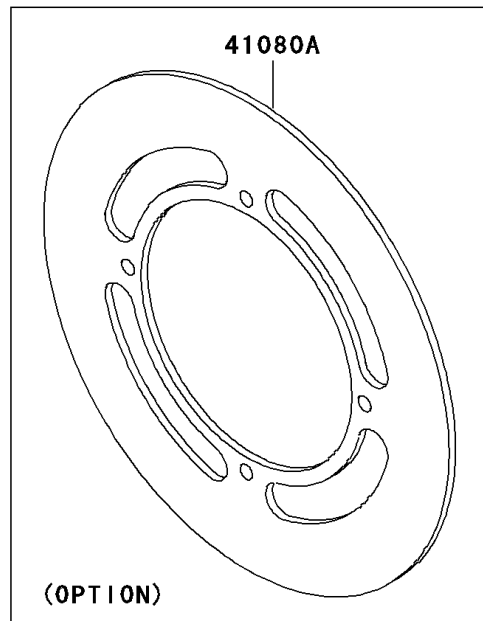

# 2006 KX85 PARTS DIAGRAM

Rear Brake

F2294

## 2006 KX85 PARTS LIST

### Rear Brake

ITEM NAME	PART NUMBER	QUANTITY
DISC,RR (Ref # 41080)	41080-1492	1
DISC,RR (Ref # 41080A)	41080-1493	1
HOLDER-COMP-CALIPER,RR (Ref # 43044)	43044-1076	1
PISTON-CALIPER (Ref # 43048)	43048-1064	1
PACKING,PISTON SEAL (Ref # 43049)	43049-1060	1
PACKING,PISTON SEAL (Ref # 43049A)	43049-1061	1
BREATHER (Ref # 43056)	43056-1055	1
CAP-BREATHER (Ref # 43057)	43057-1001	1
CALIPER-SUB-ASSY,RR (Ref # 43080)	43080-5134	1
PAD-ASSY-BRAKE (Ref # 43082)	43082-1205	1
BOOT,CALIPER (Ref # 49006)	49006-1088	1
BOOT,CALIPER (Ref # 49006A)	49006-1089	1
GUARD,CALIPER,WHITE (Ref # 55020)	55020-1247-RZ	1
SCREW,6X10,WHITE (Ref # 92009)	92009-1286	2
SHIM,PAD (Ref # 92025)	92025-1817	1
DAMPER (Ref # 92075)	92075-1414	1
SPRING,PAD (Ref # 92081)	92081-1502	1
BOLT (Ref # 92150)	92150-1144	2
BOLT,SOCKET,8X16 (Ref # 92150A)	92150-1840	2
BOLT,DISC PLATE,6MM (Ref # 92151)	92151-1799	4