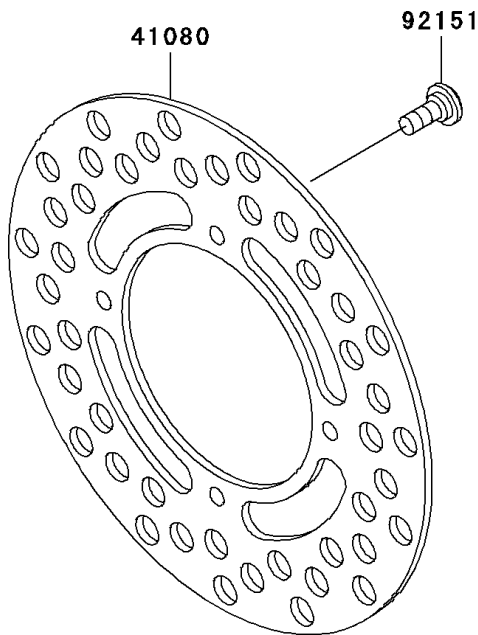

# 2006 KX85 PARTS DIAGRAM

Rear Brake

F2294

## 2006 KX85 PARTS LIST

### Rear Brake

ITEM NAME	PART NUMBER	QUANTITY
DISC,RR (Ref # 41080)	41080-1492	1
DISC,RR (Ref # 41080A)	41080-1493	1
HOLDER-COMP-CALIPER,RR (Ref # 43044)	43044-1076	1
PISTON-CALIPER (Ref # 43048)	43048-1064	1
PACKING,PISTON SEAL (Ref # 43049)	43049-1060	1
PACKING,PISTON SEAL (Ref # 43049A)	43049-1061	1
BREATHER (Ref # 43056)	43056-1055	1
CAP-BREATHER (Ref # 43057)	43057-1001	1
CALIPER-SUB-ASSY,RR (Ref # 43080)	43080-5134	1
PAD-ASSY-BRAKE (Ref # 43082)	43082-1205	1
BOOT,CALIPER (Ref # 49006)	49006-1088	1
BOOT,CALIPER (Ref # 49006A)	49006-1089	1
GUARD,CALIPER,WHITE (Ref # 55020)	55020-1247-RZ	1
SCREW,6X10,WHITE (Ref # 92009)	92009-1286	2
SHIM,PAD (Ref # 92025)	92025-1817	1
DAMPER (Ref # 92075)	92075-1414	1
SPRING,PAD (Ref # 92081)	92081-1502	1
BOLT (Ref # 92150)	92150-1144	2
BOLT,SOCKET,8X16 (Ref # 92150A)	92150-1840	2
BOLT,DISC PLATE,6MM (Ref # 92151)	92151-1799	4