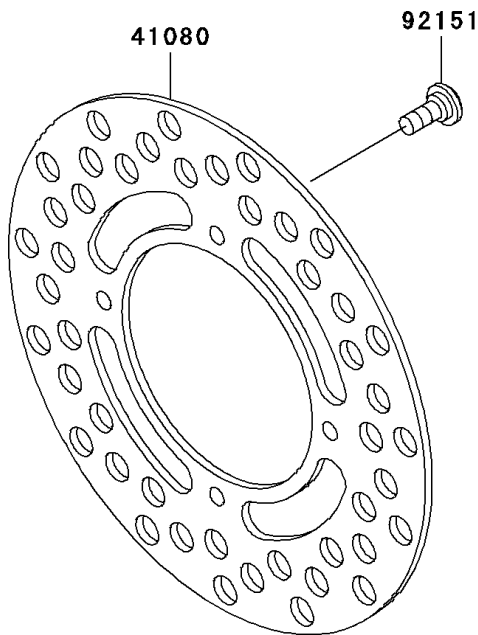

# 2007 KX85 PARTS DIAGRAM

Rear Brake

F2294

## 2007 KX85 PARTS LIST

### Rear Brake

ITEM NAME	PART NUMBER	QUANTITY
DISC,RR (Ref # 41080)	41080-1492	1
DISC,RR (Ref # 41080A)	41080-1493	1
HOLDER-COMP-CALIPER,RR (Ref # 43044)	43044-1076	1
PISTON-CALIPER (Ref # 43048)	43048-1064	1
PACKING,PISTON SEAL (Ref # 43049)	43049-1060	1
PACKING,PISTON SEAL (Ref # 43049A)	43049-1061	1
BREATHER (Ref # 43056)	43056-1055	1
CAP-BREATHER (Ref # 43057)	43057-1001	1
CALIPER-SUB-ASSY,RR (Ref # 43080)	43080-5134	1
PAD-ASSY-BRAKE (Ref # 43082)	43082-1205	1
BOOT,CALIPER (Ref # 49006)	49006-1088	1
BOOT,CALIPER (Ref # 49006A)	49006-1089	1
GUARD,CALIPER,WHITE (Ref # 55020)	55020-1247-RZ	1
SCREW,6X10,WHITE (Ref # 92009)	92009-1286	2
SHIM,PAD (Ref # 92025)	92025-1817	1
DAMPER (Ref # 92075)	92075-1414	1
SPRING,PAD (Ref # 92081)	92081-1502	1
BOLT (Ref # 92150)	92150-1144	2
BOLT,SOCKET,8X16 (Ref # 92150A)	92150-1840	2
BOLT,DISC PLATE,6MM (Ref # 92151)	92151-1799	4