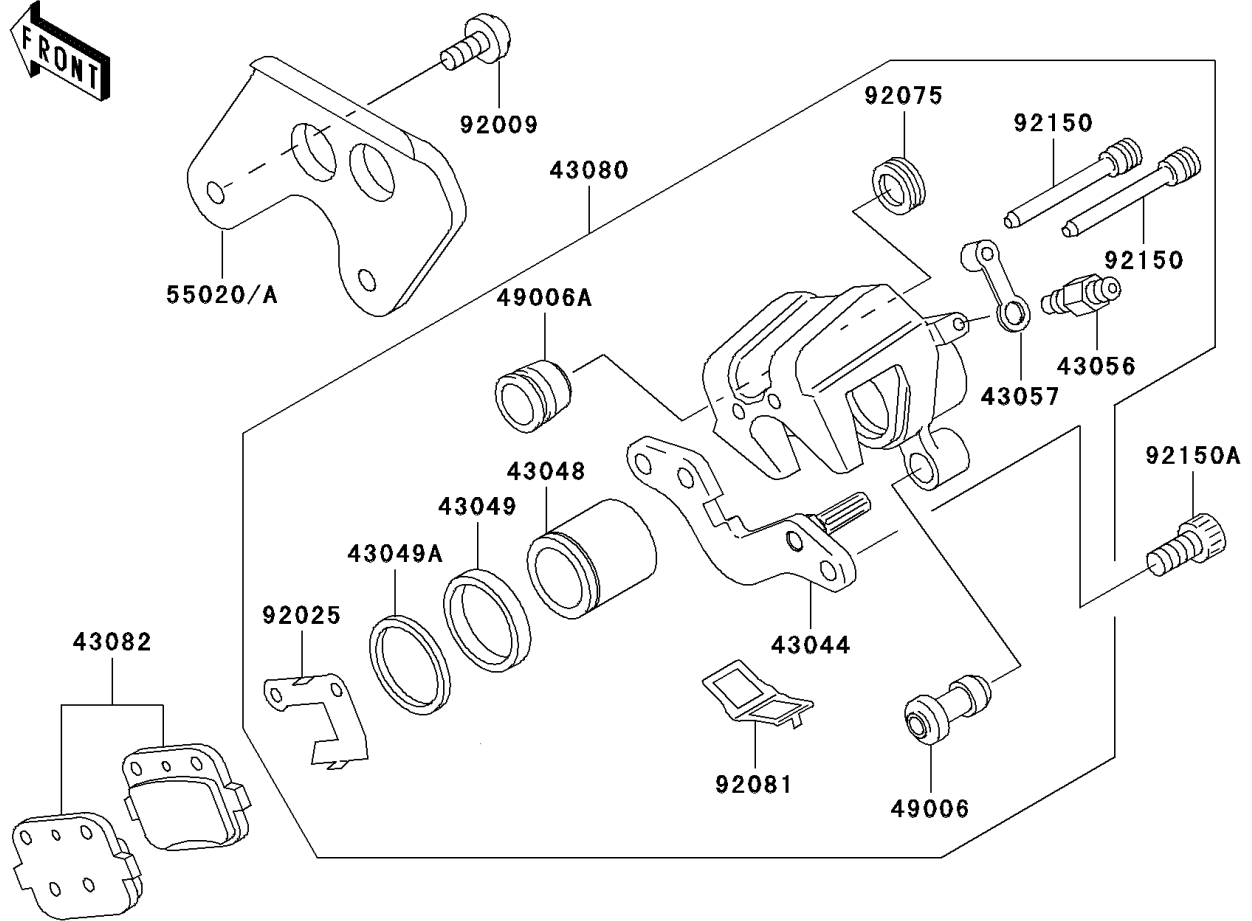

# 2007 KX85 PARTS DIAGRAM

Rear Brake

F2294

## 2007 KX85 PARTS LIST

### Rear Brake

ITEM NAME	PART NUMBER	QUANTITY
DISC,RR (Ref # 41080)	41080-1492	1
DISC,RR (Ref # 41080A)	41080-1493	1
HOLDER-COMP-CALIPER,RR (Ref # 43044)	43044-1076	1
PISTON-CALIPER (Ref # 43048)	43048-1064	1
PACKING,PISTON SEAL (Ref # 43049)	43049-1060	1
PACKING,PISTON SEAL (Ref # 43049A)	43049-1061	1
BREATHER (Ref # 43056)	43056-1055	1
CAP-BREATHER (Ref # 43057)	43057-1001	1
CALIPER-SUB-ASSY,RR (Ref # 43080)	43080-5134	1
PAD-ASSY-BRAKE (Ref # 43082)	43082-1205	1
BOOT,CALIPER (Ref # 49006)	49006-1088	1
BOOT,CALIPER (Ref # 49006A)	49006-1089	1
GUARD,CALIPER,WHITE (Ref # 55020)	55020-1247-RZ	1
SCREW,6X10,WHITE (Ref # 92009)	92009-1286	2
SHIM,PAD (Ref # 92025)	92025-1817	1
DAMPER (Ref # 92075)	92075-1414	1
SPRING,PAD (Ref # 92081)	92081-1502	1
BOLT (Ref # 92150)	92150-1144	2
BOLT,SOCKET,8X16 (Ref # 92150A)	92150-1840	2
BOLT,DISC PLATE,6MM (Ref # 92151)	92151-1799	4