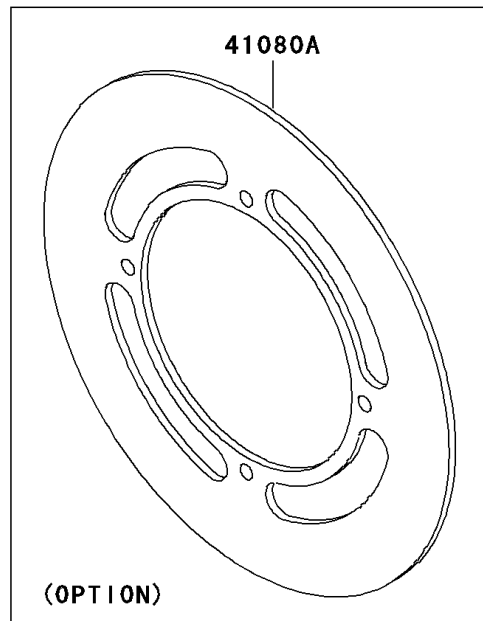

# 2007 KX85 PARTS DIAGRAM

Rear Brake

F2294

## 2007 KX85 PARTS LIST

### Rear Brake

ITEM NAME	PART NUMBER	QUANTITY
DISC,RR (Ref # 41080)	41080-1492	1
DISC,RR (Ref # 41080A)	41080-1493	1
HOLDER-COMP-CALIPER,RR (Ref # 43044)	43044-1076	1
PISTON-CALIPER (Ref # 43048)	43048-1064	1
PACKING,PISTON SEAL (Ref # 43049)	43049-1060	1
PACKING,PISTON SEAL (Ref # 43049A)	43049-1061	1
BREATHER (Ref # 43056)	43056-1055	1
CAP-BREATHER (Ref # 43057)	43057-1001	1
CALIPER-SUB-ASSY,RR (Ref # 43080)	43080-5134	1
PAD-ASSY-BRAKE (Ref # 43082)	43082-1205	1
BOOT,CALIPER (Ref # 49006)	49006-1088	1
BOOT,CALIPER (Ref # 49006A)	49006-1089	1
GUARD,CALIPER,WHITE (Ref # 55020)	55020-1247-RZ	1
SCREW,6X10,WHITE (Ref # 92009)	92009-1286	2
SHIM,PAD (Ref # 92025)	92025-1817	1
DAMPER (Ref # 92075)	92075-1414	1
SPRING,PAD (Ref # 92081)	92081-1502	1
BOLT (Ref # 92150)	92150-1144	2
BOLT,SOCKET,8X16 (Ref # 92150A)	92150-1840	2
BOLT,DISC PLATE,6MM (Ref # 92151)	92151-1799	4