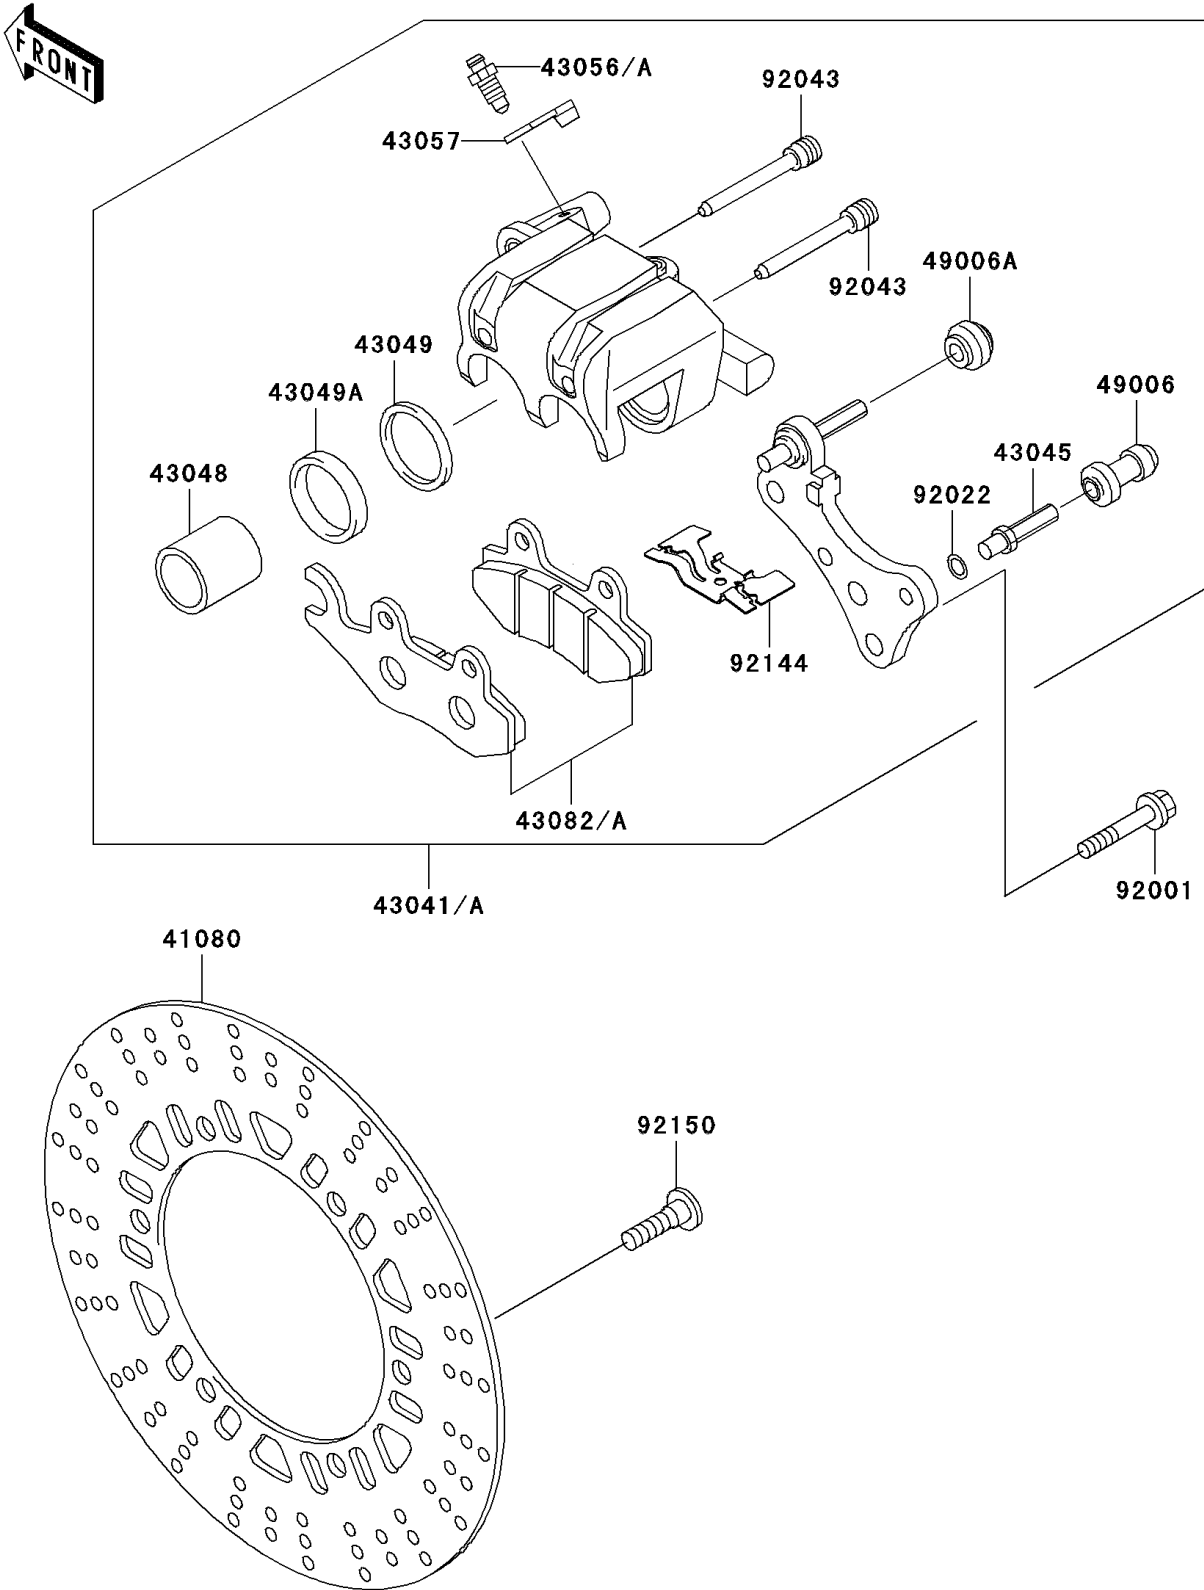

2006 Eliminator 125 PARTS DIAGRAM

Front Brake

F2292

2006 Eliminator 125 PARTS LIST

Front Brake

ITEM NAME	PART NUMBER	QUANTITY
DISC,FR (Ref # 41080)	41080-1451	1
CALIPER-ASSY,FR (Ref # 43041A)	43041-1695	1
SHAFT-CALIPER (Ref # 43045)	43045-1010	1
PISTON-CALIPER (Ref # 43048)	43048-1068	2
PACKING,PISTON SEAL (Ref # 43049)	43049-1060	2
PACKING,PISTON SEAL (Ref # 43049A)	43049-1061	2
BREATHER-BRAKE (Ref # 43056A)	43056-1056	1
CAP-BREATHER (Ref # 43057)	43057-1001	1
PAD-ASSY-BRAKE,FR,RH (Ref # 43082A)	43082-1238	1
BOOT,CALIPER (Ref # 49006)	49006-1088	1
BOOT,CALIPER (Ref # 49006A)	49006-1242	1
BOLT,FLANGED,8X36 (Ref # 92001)	92001-1041	2
WASHER,WAVE (Ref # 92022)	92022-1373	1
PIN,HANGER (Ref # 92043)	92043-1416	2
SPRING,PAD (Ref # 92144)	92144-1557	1
BOLT,8X25 (Ref # 92150)	92150-1858	6