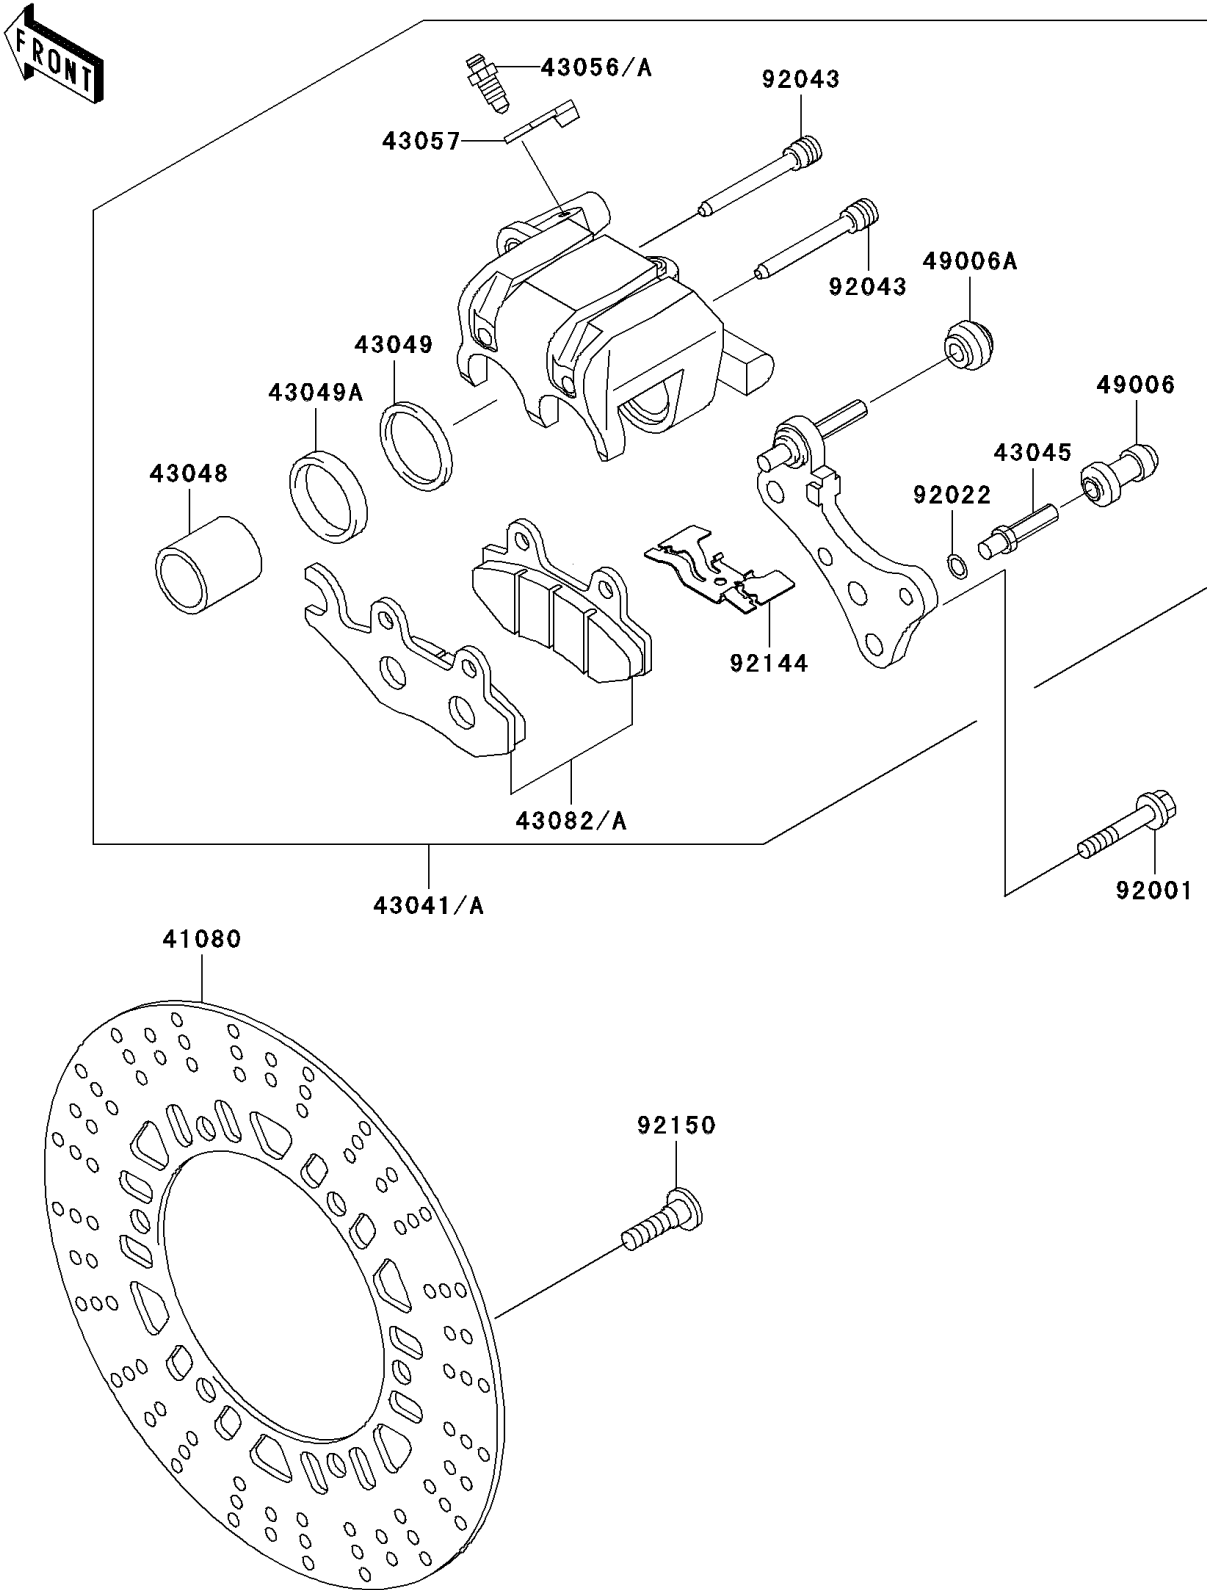

2007 Eliminator 125 PARTS DIAGRAM

Front Brake

F2292

2007 Eliminator 125 PARTS LIST

Front Brake

ITEM NAME	PART NUMBER	QUANTITY
DISC,FR (Ref # 41080)	41080-1451	1
CALIPER-ASSY,FR (Ref # 43041A)	43041-1695	1
SHAFT-CALIPER (Ref # 43045)	43045-1010	1
PISTON-CALIPER (Ref # 43048)	43048-1068	2
PACKING,PISTON SEAL (Ref # 43049)	43049-1060	2
PACKING,PISTON SEAL (Ref # 43049A)	43049-1061	2
BREATHER-BRAKE (Ref # 43056A)	43056-1056	1
CAP-BREATHER (Ref # 43057)	43057-1001	1
PAD-ASSY-BRAKE,FR,RH (Ref # 43082A)	43082-1238	1
BOOT,CALIPER (Ref # 49006)	49006-1088	1
BOOT,CALIPER (Ref # 49006A)	49006-1242	1
BOLT,FLANGED,8X36 (Ref # 92001)	92001-1041	2
WASHER,WAVE (Ref # 92022)	92022-1373	1
PIN,HANGER (Ref # 92043)	92043-1416	2
SPRING,PAD (Ref # 92144)	92144-1557	1
BOLT,8X25 (Ref # 92150)	92150-1858	6