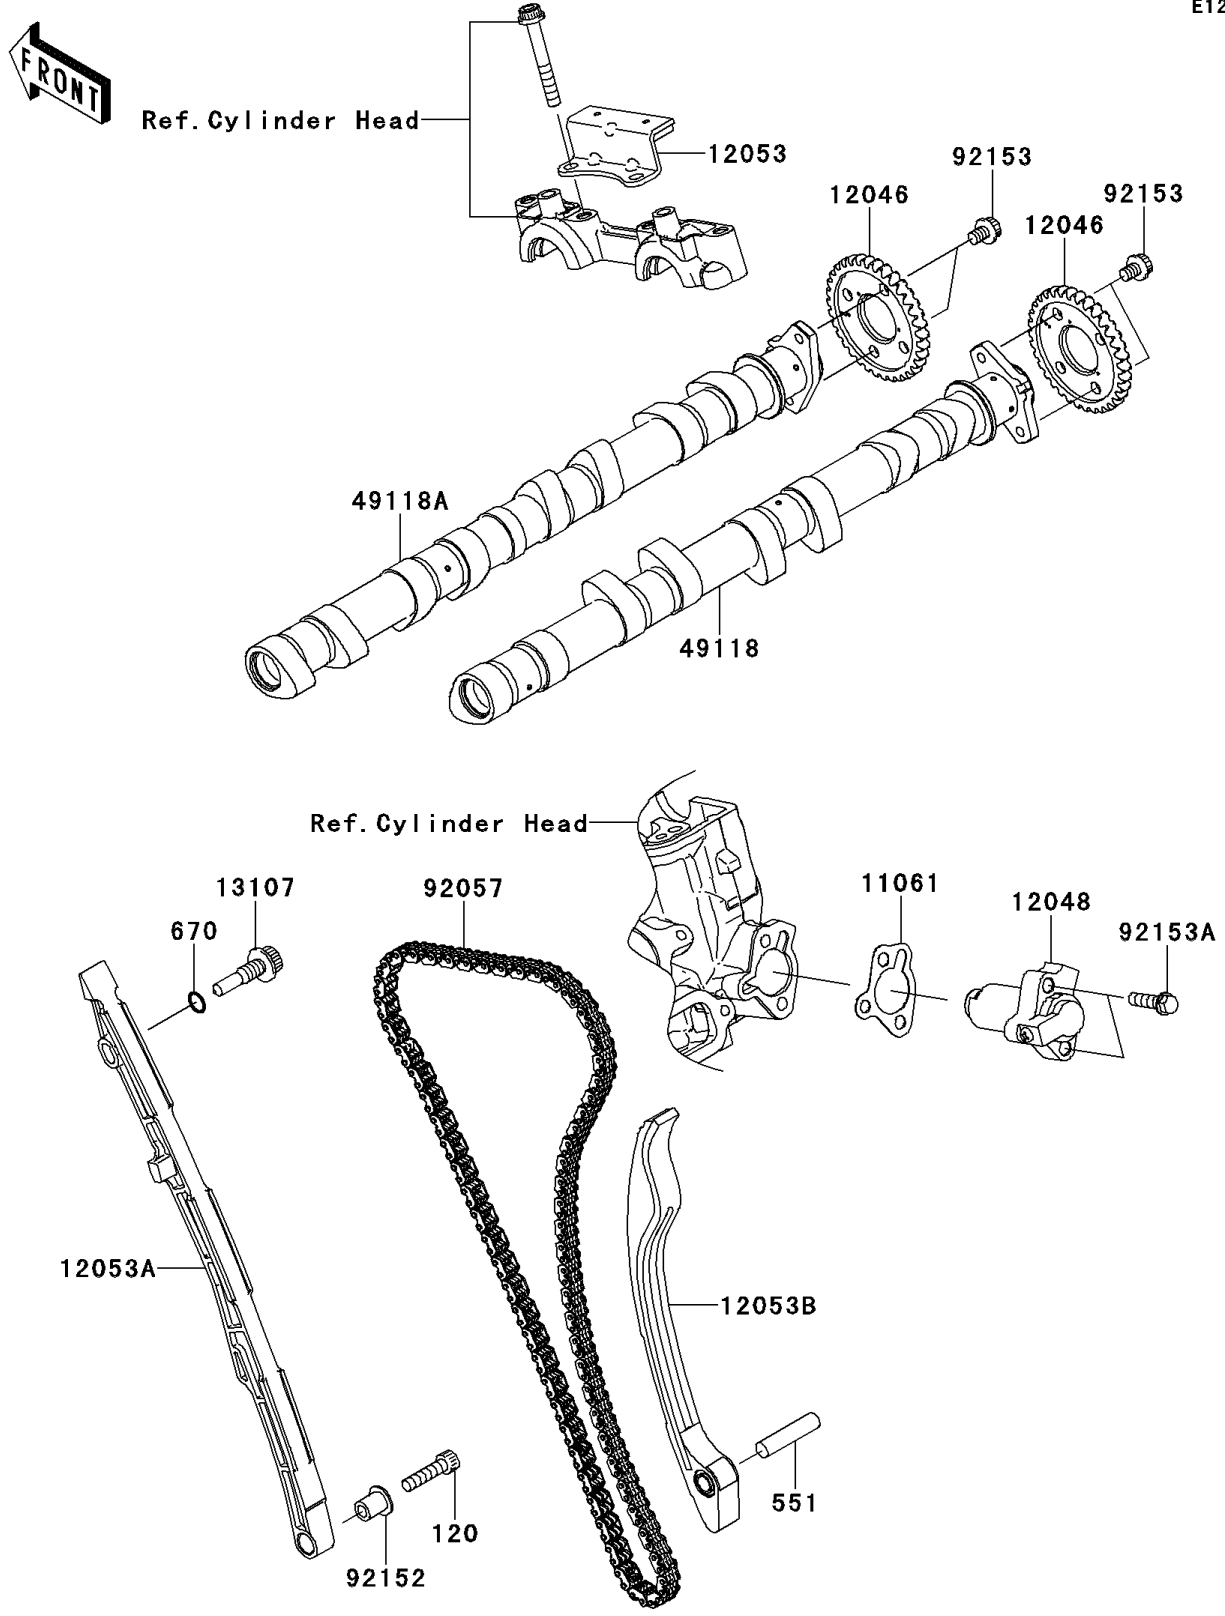

# 2014 NINJA® ZX™ -14R ABS PARTS DIAGRAM

Camshaft(s)/Tensioner

E1230

## 2014 NINJA® ZX™ -14R ABS PARTS LIST

### Camshaft(s)/Tensioner

| ITEM NAME                              | PART NUMBER | QUANTITY |
|--|-------------|----------|
| BOLT-SOCKET,6X25 (Ref # 120)           | 120CA0625   | 1        |
| PIN-DOWEL (Ref # 551)                  | 551A0835    | 1        |
| O RING,9MM (Ref # 670)                 | 670D1509    | 1        |
| GASKET,TENSIONER (Ref # 11061)         | 11061-0796  | 1        |
| SPROCKET,34T (Ref # 12046)             | 12046-0570  | 2        |
| TENSIONER-ASSY (Ref # 12048)           | 12048-0083  | 1        |
| GUIDE-CHAIN,UPP (Ref # 12053)          | 12053-0067  | 1        |
| GUIDE-CHAIN,FR (Ref # 12053A)          | 12053-0182  | 1        |
| GUIDE-CHAIN,RR (Ref # 12053B)          | 12053-0183  | 1        |
| SHAFT,CHAIN GUIDE (Ref # 13107)        | 13107-0157  | 1        |
| CAMSHAFT-COMP,INTAKE (Ref # 49118)     | 49118-0739  | 1        |
| CAMSHAFT-COMP,EXHAUST (Ref # 49118A)   | 49118-0740  | 1        |
| CHAIN,98XRH2015-132M (Ref # 92057)     | 92057-0576  | 1        |
| COLLAR (Ref # 92152)                   | 92152-0413  | 1        |
| BOLT,FLANGED,6X8 (Ref # 92153)         | 92153-0455  | 4        |
| BOLT,FLANGED-SMALL,6X22 (Ref # 92153A) | 92153-1560  | 2        |