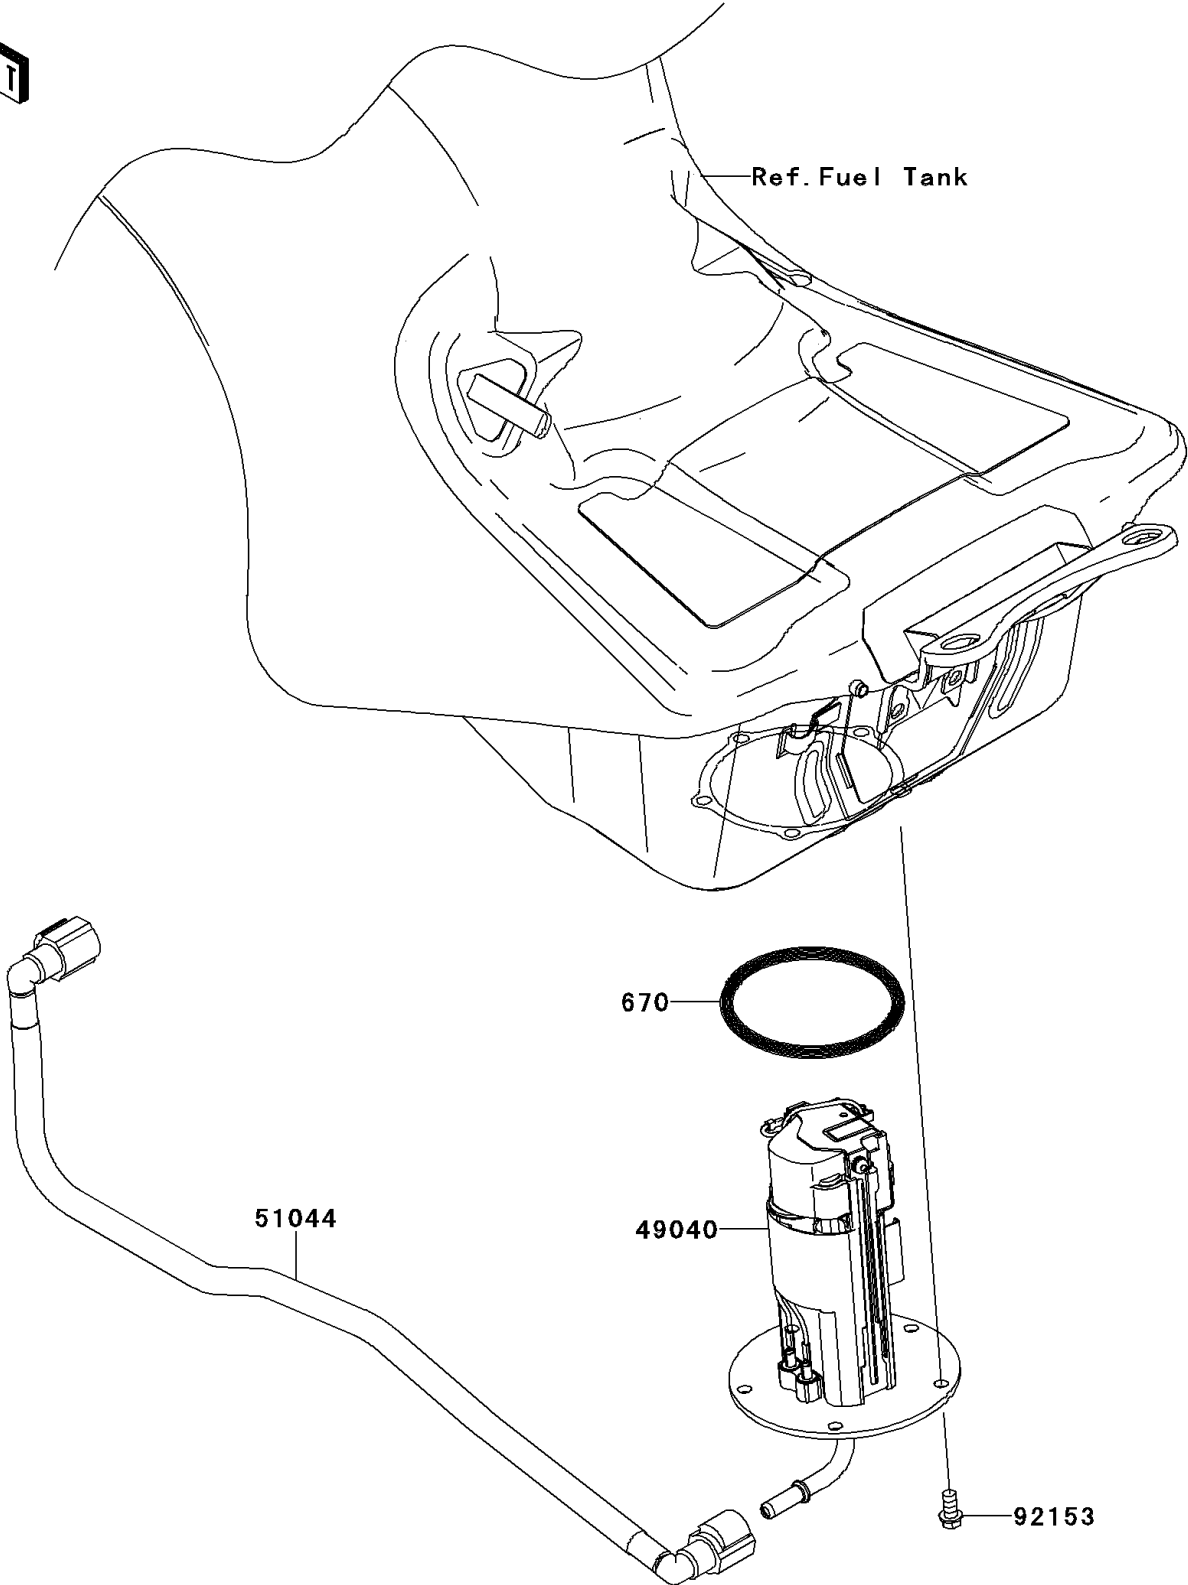

# 2014 NINJA® ZX™ -14R ABS PARTS DIAGRAM

Fuel Pump

E1520

## 2014 NINJA® ZX™ -14R ABS PARTS LIST

### Fuel Pump

| ITEM NAME                       | PART NUMBER | QUANTITY |
|---------------------------------|-------------|----------|
| O RING (Ref # 670)              | 670E5075    | 1        |
| PUMP-FUEL (Ref # 49040)         | 49040-0024  | 1        |
| TUBE-ASSY (Ref # 51044)         | 51044-0026  | 1        |
| BOLT,FLANGED,6X12 (Ref # 92153) | 92153-1295  | 5        |