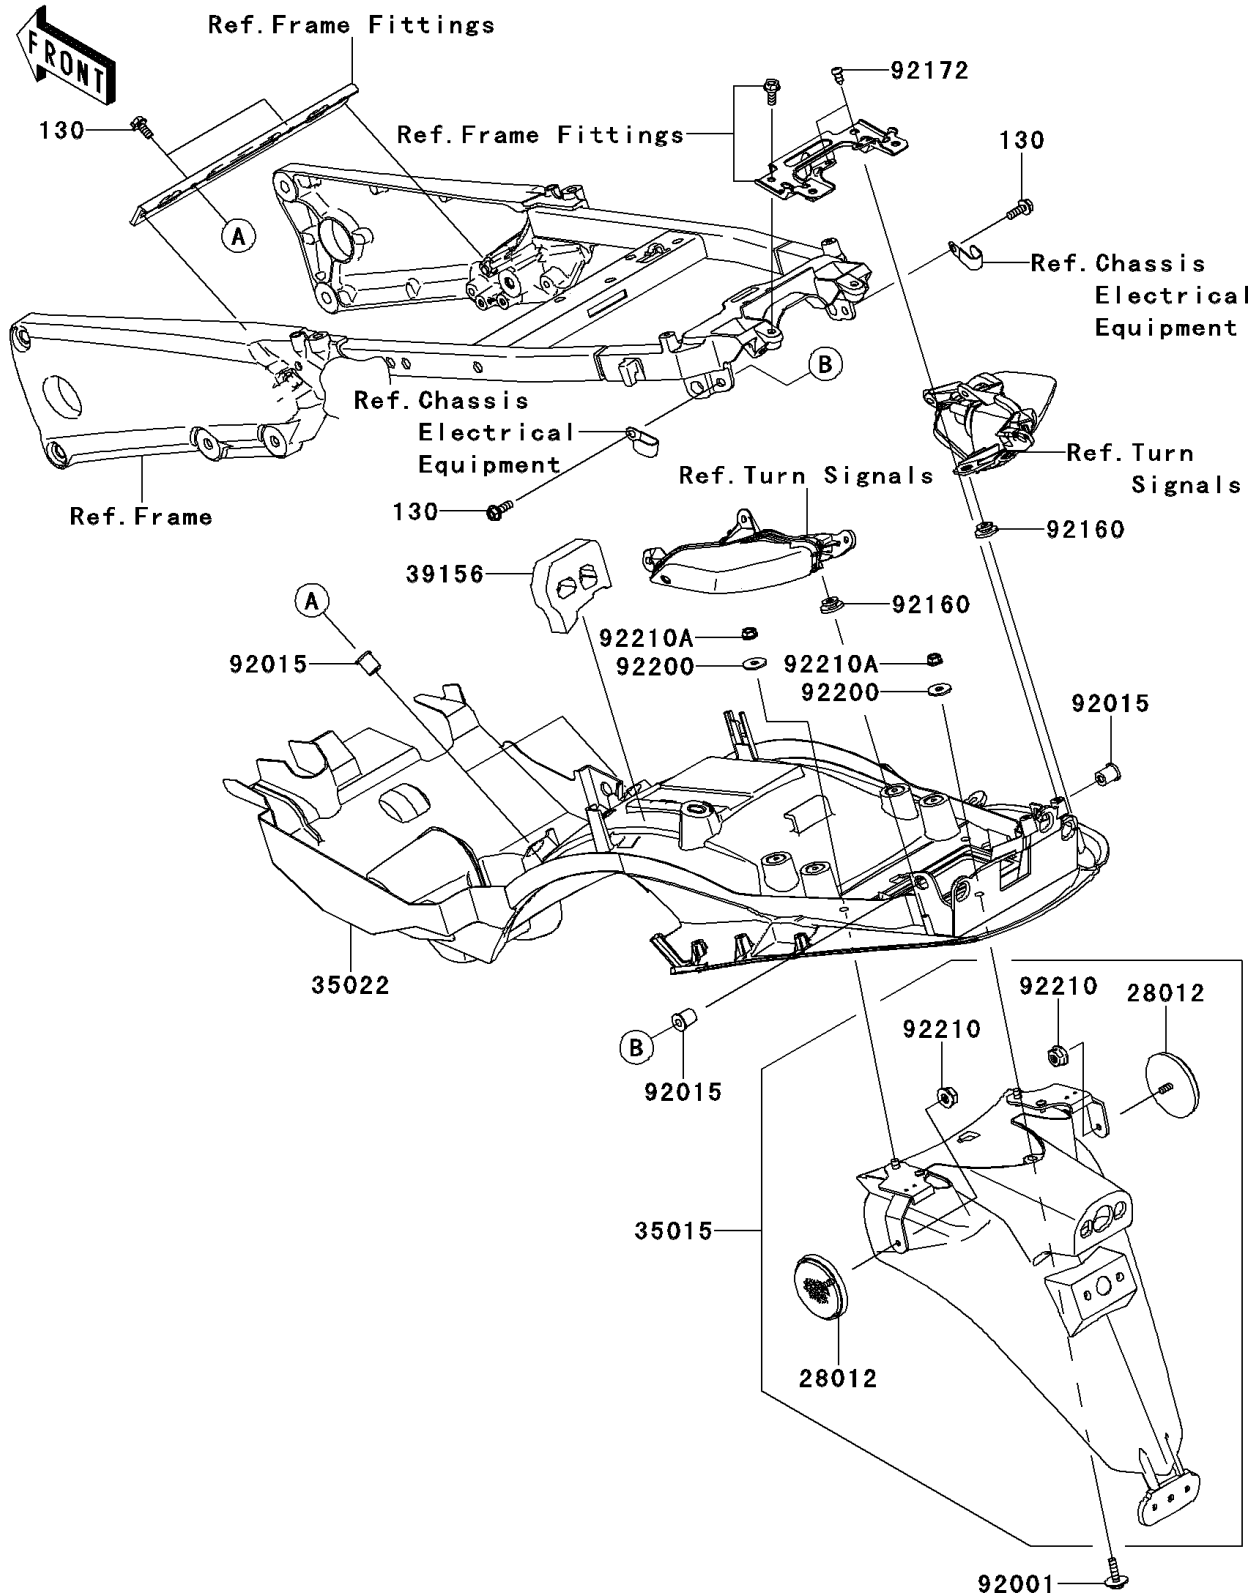

2014 NINJA® ZX™ -14R ABS PARTS DIAGRAM

Rear Fender(s)

F2172

2014 NINJA® ZX™ -14R ABS PARTS LIST

Rear Fender(s)

ITEM NAME	PART NUMBER	QUANTITY
BOLT-FLANGED,6X18 (Ref # 130)	130BA0618	4
REFLECTOR-REFLEX (Ref # 28012)	28012-0002	2
FLAP-COMP,RR (Ref # 35015)	35015-0052	1
FENDER-COMP-REAR (Ref # 35022)	35022-0096	1
PAD (Ref # 39156)	39156-0847	1
BOLT,UPSET-WP,6X22 (Ref # 92001)	92001-1774	1
NUT (Ref # 92015)	92015-1700	4
DAMPER (Ref # 92160)	92160-1613	2
SCREW,TAPPING,5X12 (Ref # 92172)	92172-0239	2
WASHER,6.5X20X1.6 (Ref # 92200)	92200-0283	3
NUT,FLANGED,5MM (Ref # 92210)	92210-0007	2
NUT,LOCK,FLANGED,6MM (Ref # 92210A)	92210-0303	3