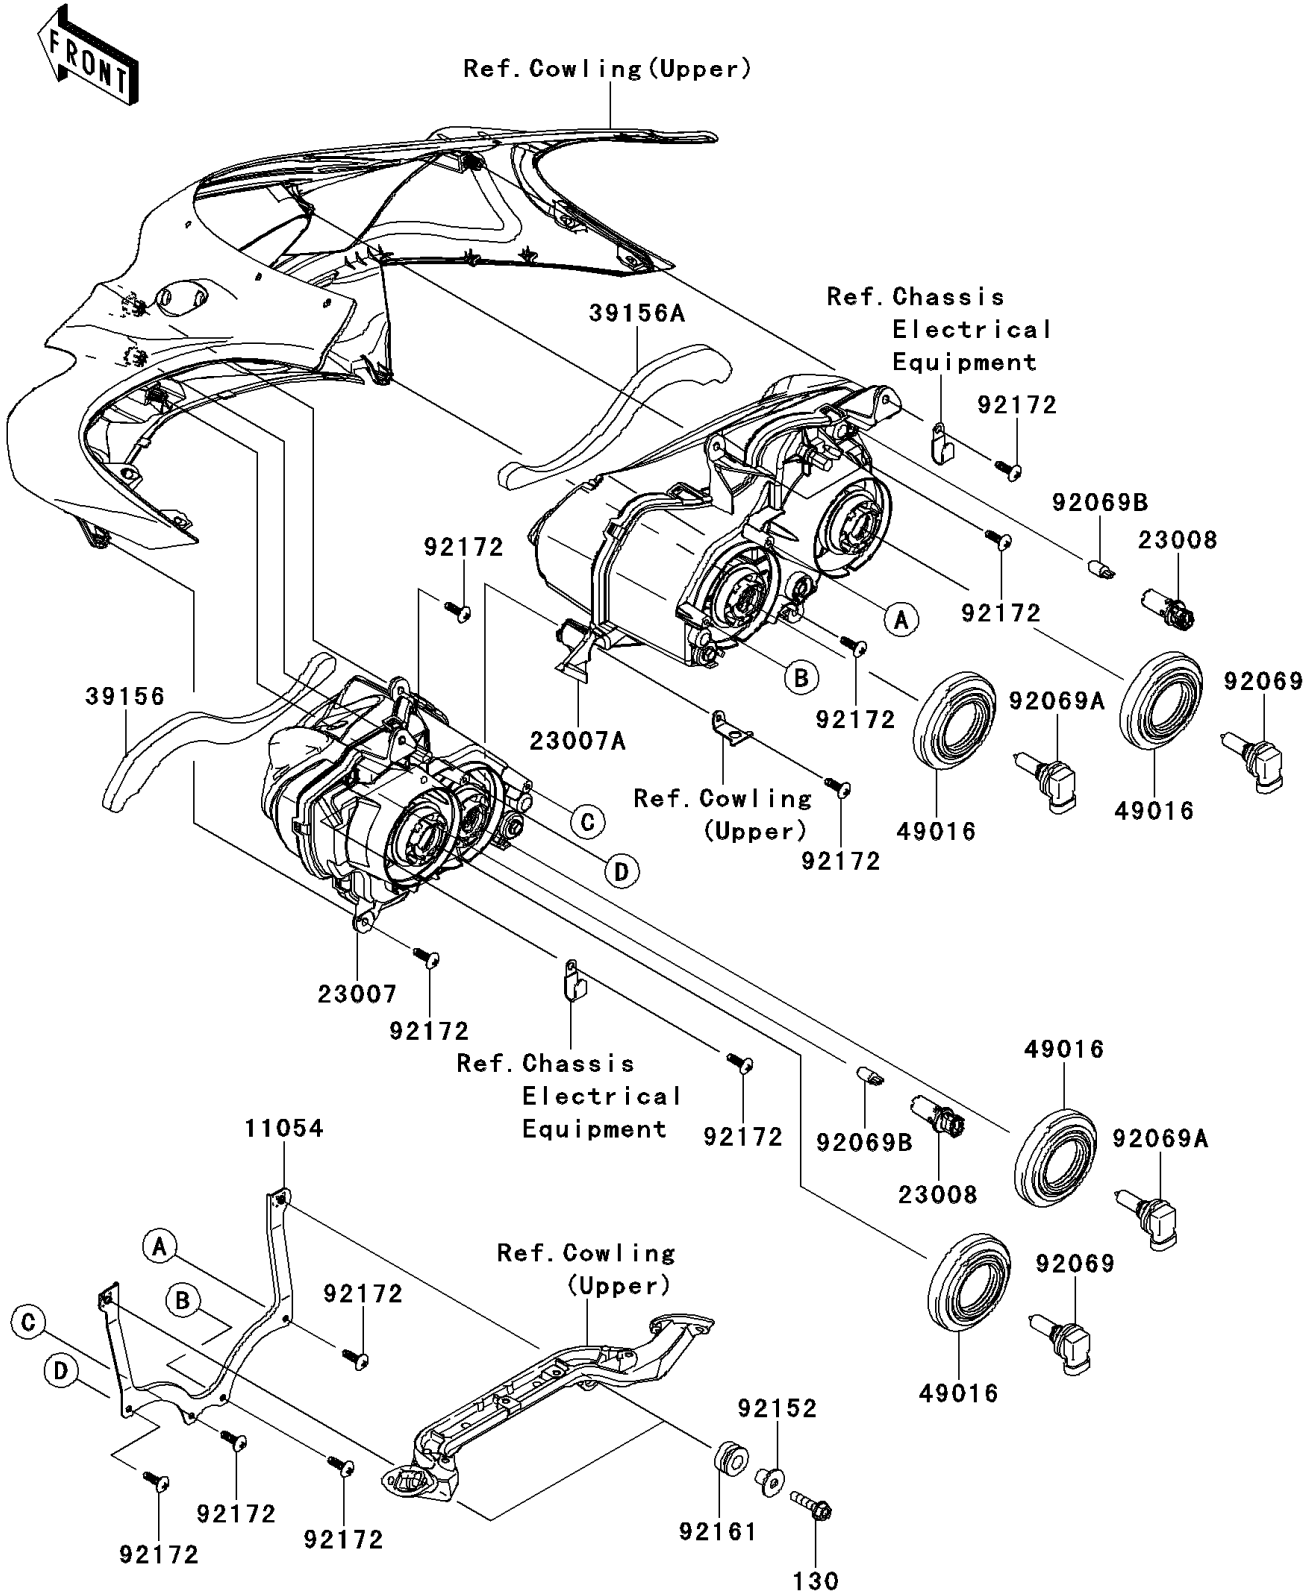

2013 NINJA® ZX™ -14R ABS PARTS DIAGRAM

Headlight(s)

F2710

2013 NINJA® ZX™ -14R ABS PARTS LIST

Headlight(s)

ITEM NAME	PART NUMBER	QUANTITY
BOLT-FLANGED,6X25 (Ref # 130)	130BA0625	2
BRACKET,HEAD LAMP (Ref # 11054)	11054-0198	1
LENS-COMP,HEAD LAMP,LH (Ref # 23007)	23007-0161	1
LENS-COMP,HEAD LAMP,RH (Ref # 23007A)	23007-0162	1
SOCKET-ASSY,HEAD LAMP (Ref # 23008)	23008-0053	2
PAD,HEAD LAMP,LH (Ref # 39156)	39156-0806	1
PAD,HEAD LAMP,RH (Ref # 39156A)	39156-0807	1
COVER-SEAL,HEAD LAMP (Ref # 49016)	49016-0023	4
BULB,12V 65W,H9 (Ref # 92069)	92069-0055	2
BULB,12V 55W,H11 (Ref # 92069A)	92069-0056	2
BULB,12V 5W (Ref # 92069B)	92069-1016	2
COLLAR (Ref # 92152)	92152-0332	2
DAMPER (Ref # 92161)	92161-0036	2
SCREW,TAPPING,5X16 (Ref # 92172)	92172-0238	11