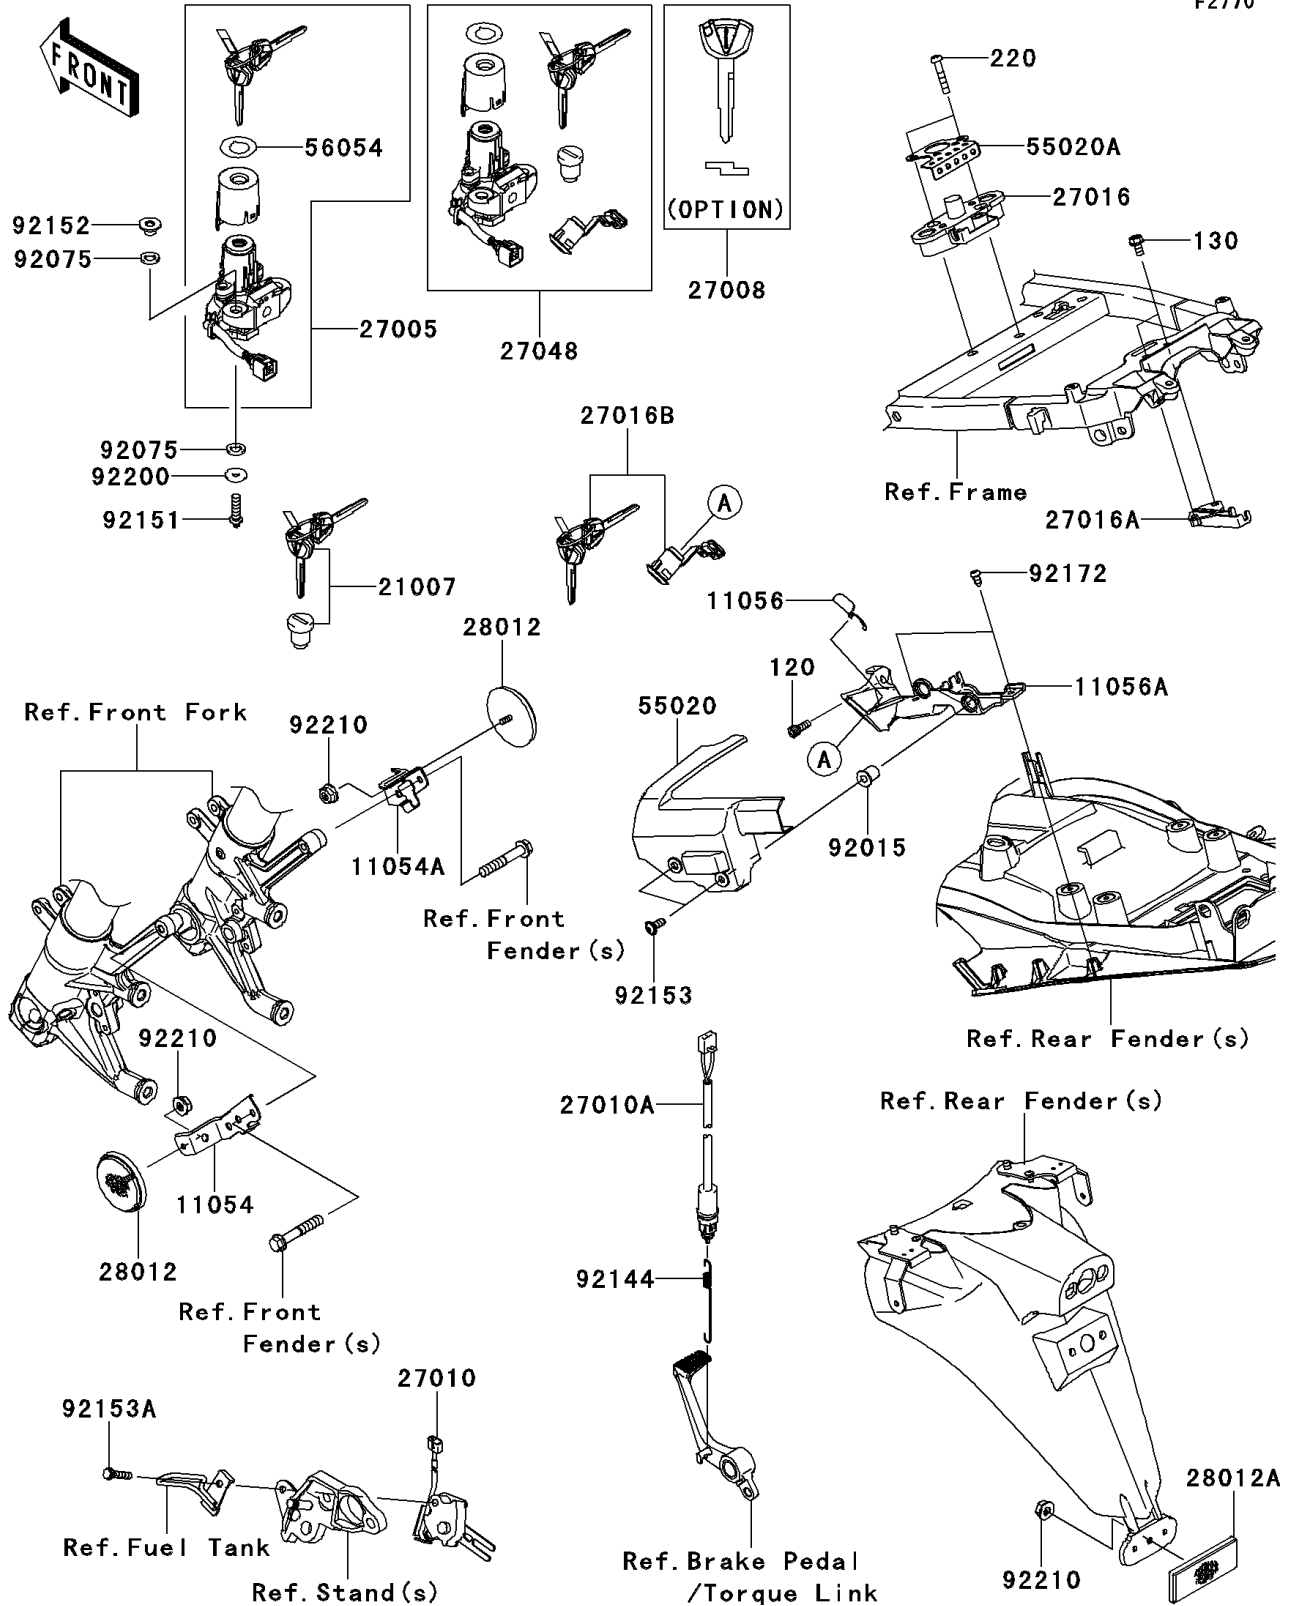

2014 NINJA® ZX™-14R ABS PARTS DIAGRAM

Ignition Switch/Locks/Reflectors

F2770

2014 NINJA® ZX™ -14R ABS PARTS LIST

Ignition Switch/Locks/Reflectors

ITEM NAME	PART NUMBER	QUANTITY
-----------	-------------	----------