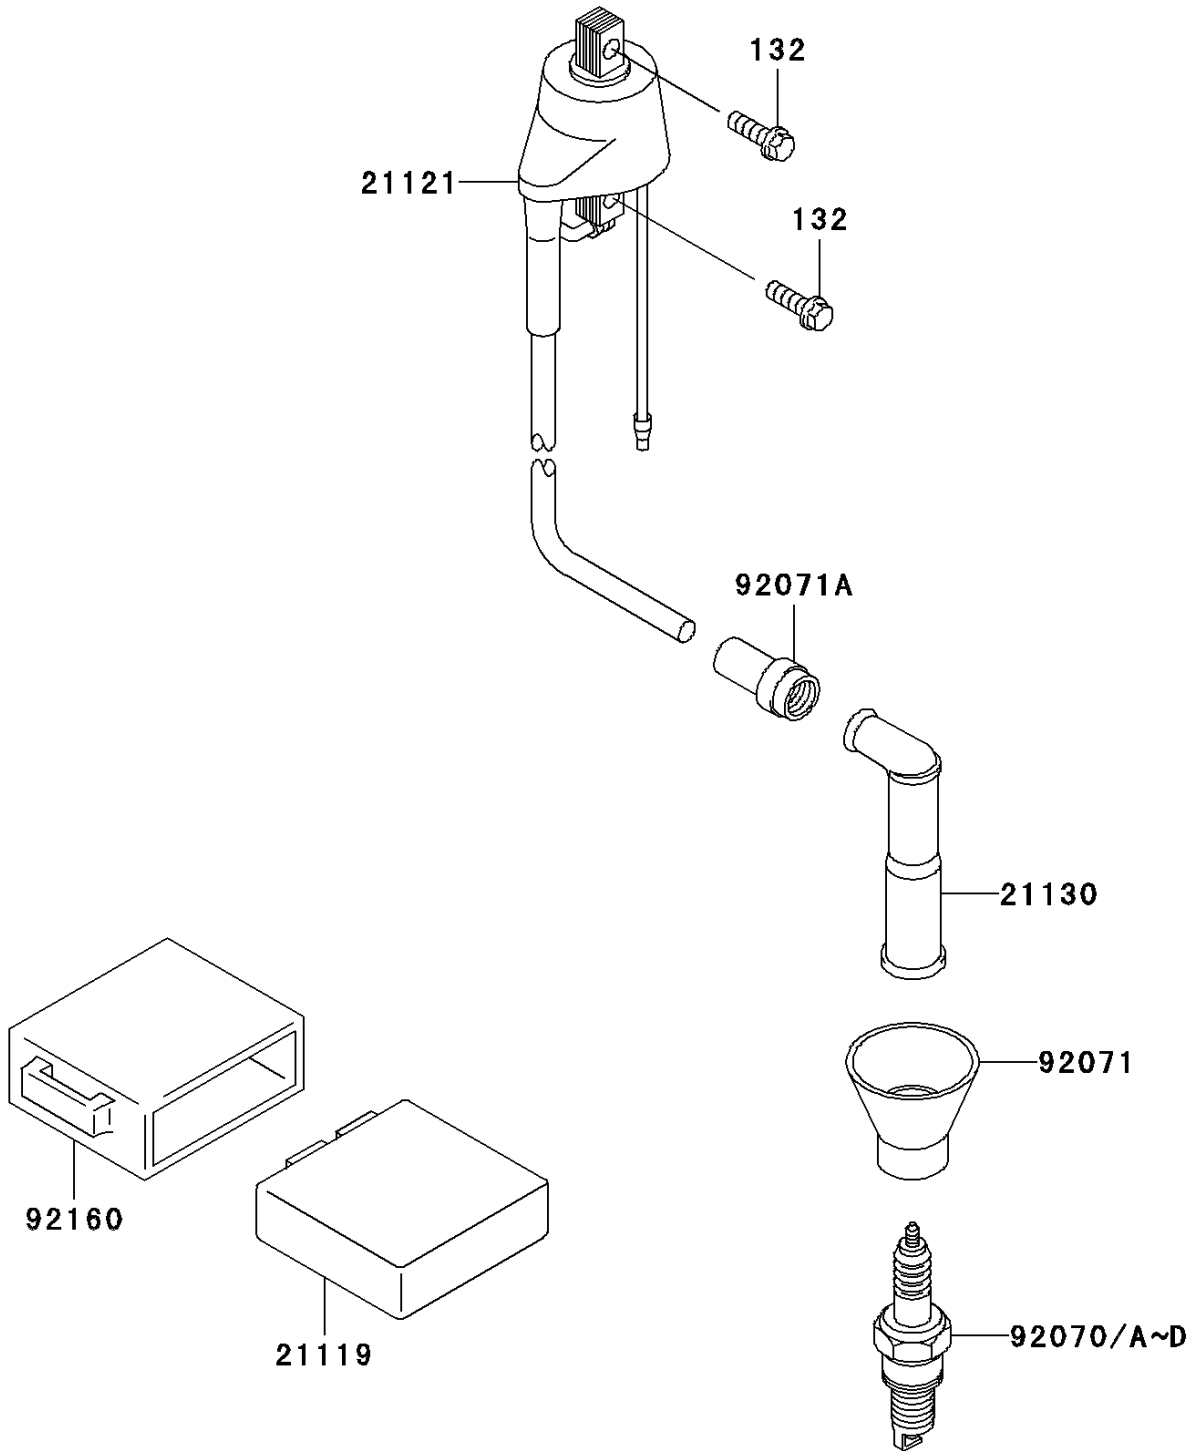

2010 Super Sherpa (Canada Only) PARTS DIAGRAM

Ignition System

E1830

2010 Super Sherpa (Canada Only) PARTS LIST

Ignition System

ITEM NAME	PART NUMBER	QUANTITY
BOLT-FLANGED-SMALL,6X18 (Ref # 132)	132BC0618	2
IGNITER (Ref # 21119)	21119-1489	1
COIL-IGNITION (Ref # 21121)	21121-1230	1
CAP-SPARK PLUG (Ref # 21130)	21130-1002	1
PLUG-SPARK,CR8E(NGK) (Ref # 92070)	92070-0019	1
PLUG-SPARK,U27ESR-N(ND) (Ref # 92070A)		AR
PLUG-SPARK,U24ESR-N(ND) (Ref # 92070B)		AR
PLUG-SPARK,CR7E(NGK) (Ref # 92070C)	92070-1209	AR
PLUG-SPARK,CR9E(NGK) (Ref # 92070D)	92070-1266	AR
GROMMET,PLUG CAP (Ref # 92071)	92071-1244	1
GROMMET,HIGH TENSION (Ref # 92071A)	92071-1245	1
DAMPER,IGNITER (Ref # 92160)	92160-1259	1