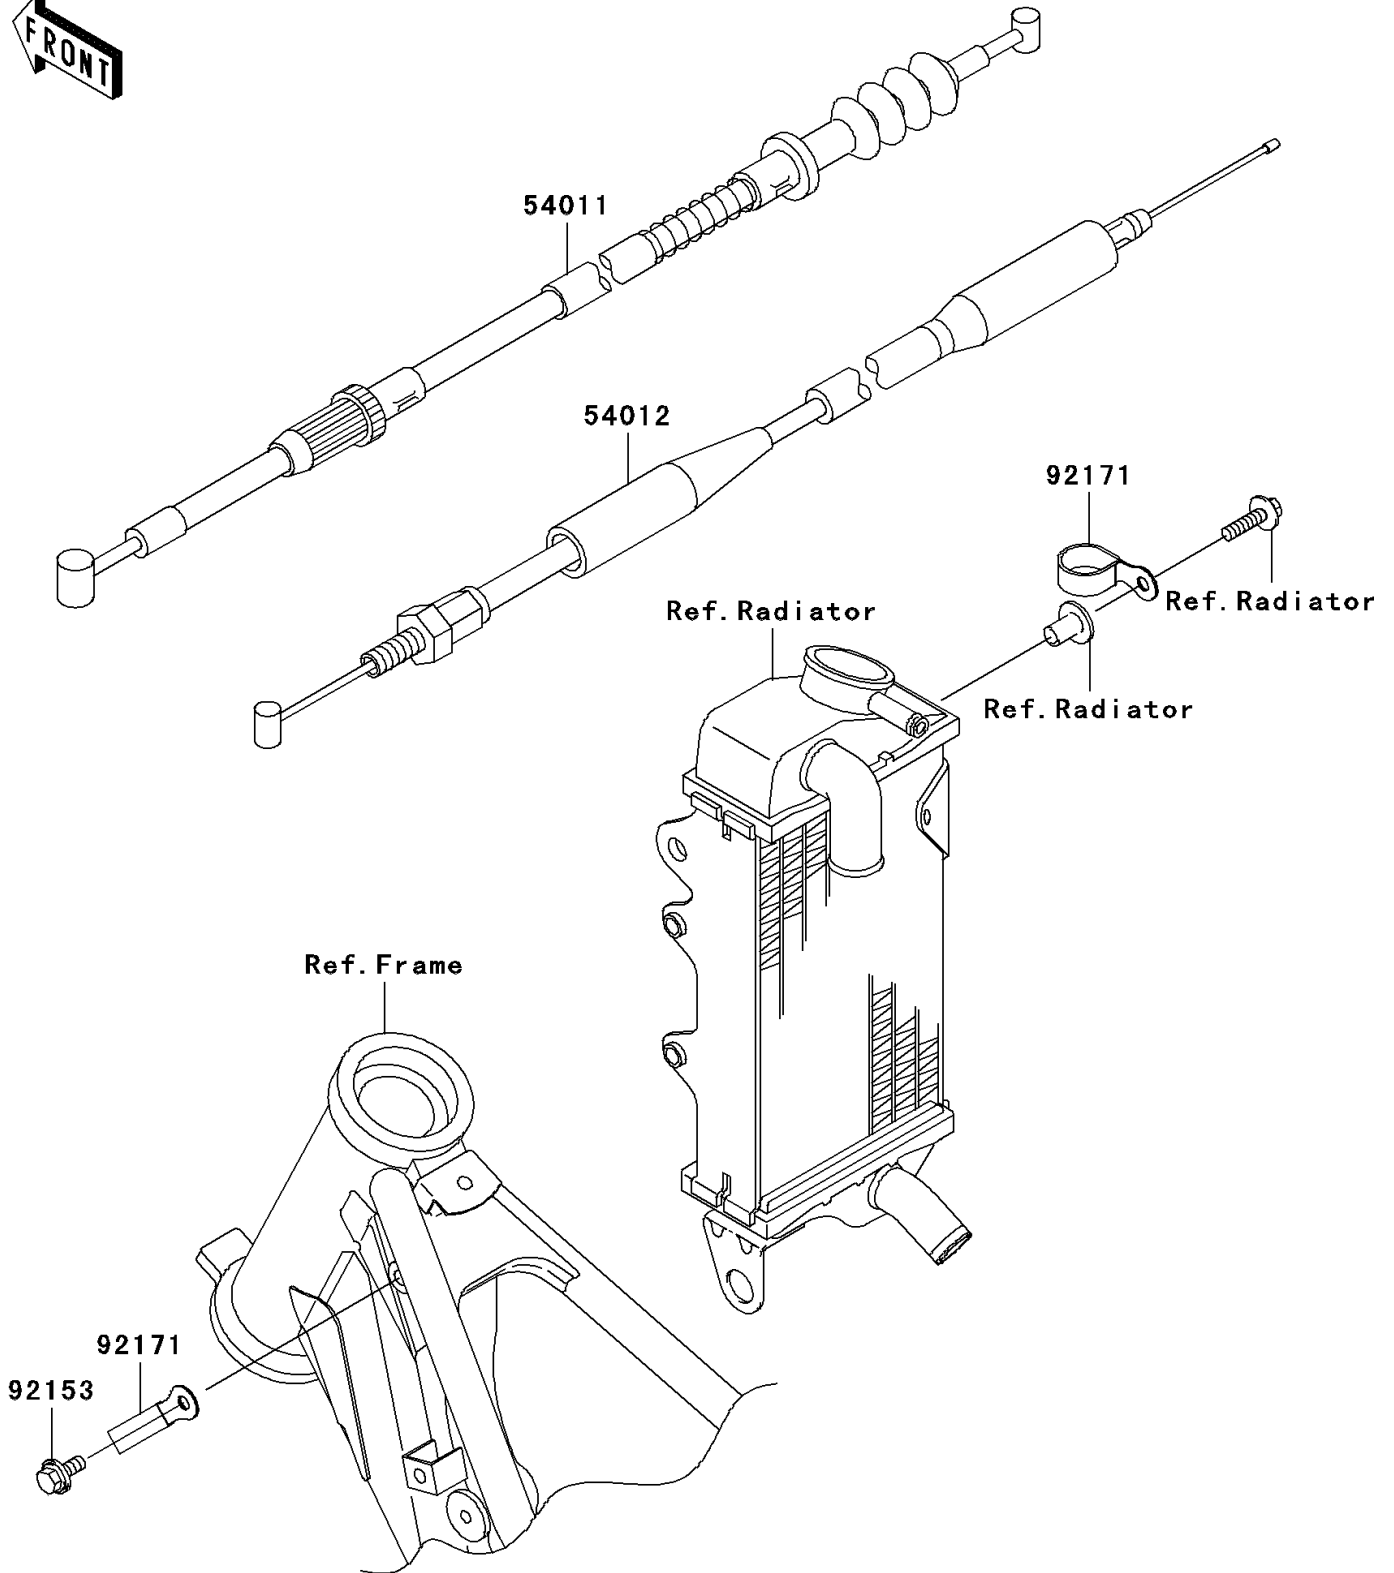

# 2006 KX85 PARTS DIAGRAM

Cables

F2540

## 2006 KX85 PARTS LIST

### Cables

ITEM NAME	PART NUMBER	QUANTITY
CABLE-CLUTCH (Ref # 54011)	54011-1375	1
CABLE-THROTTLE (Ref # 54012)	54012-0096	1
BOLT,FLANGED,6X14 (Ref # 92153)	92153-0936	1
CLAMP (Ref # 92171)	92171-1279	2