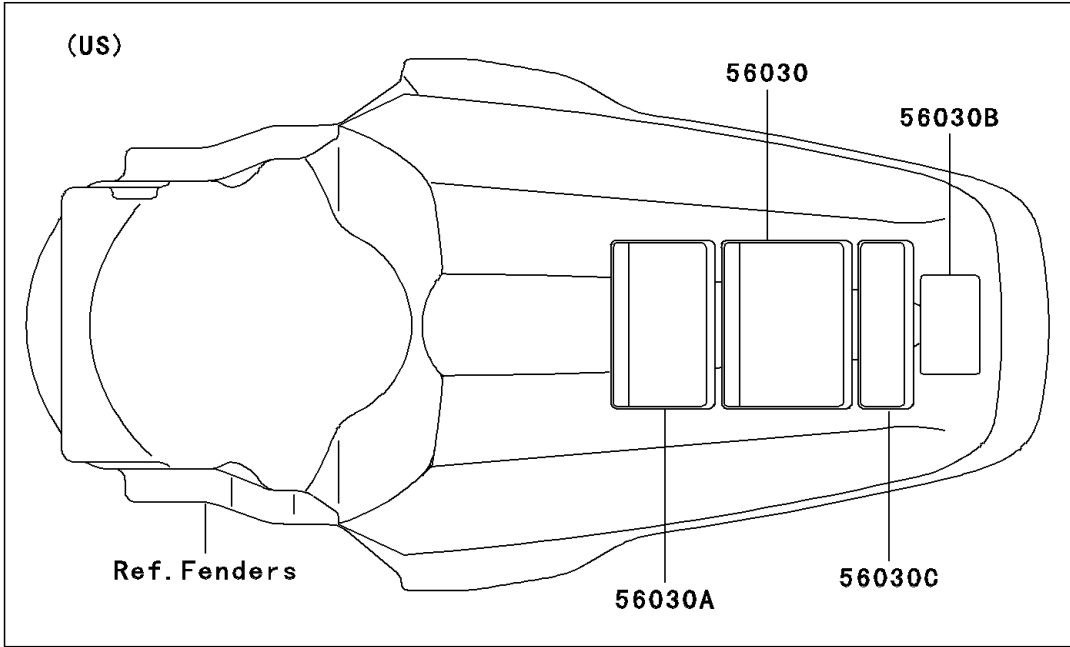

2007 KX85 PARTS DIAGRAM

Labels(A6F/A7F)

F2860

2007 KX85 PARTS LIST

Labels(A6F/A7F)

ITEM NAME	PART NUMBER	QUANTITY
LABEL,32:1 (Ref # 56030B)	56030-1230	1
LABEL,IMPORTANT NOTICE (Ref # 56030)	56030-1228	1
LABEL,DISCLAIMER (Ref # 56030A)	56030-1229	1
LABEL,NOISE EMISSION (Ref # 56030C)	56030-1231	1
LABEL,DISCLAIMER (Ref # 56030D)	56030-1233	1