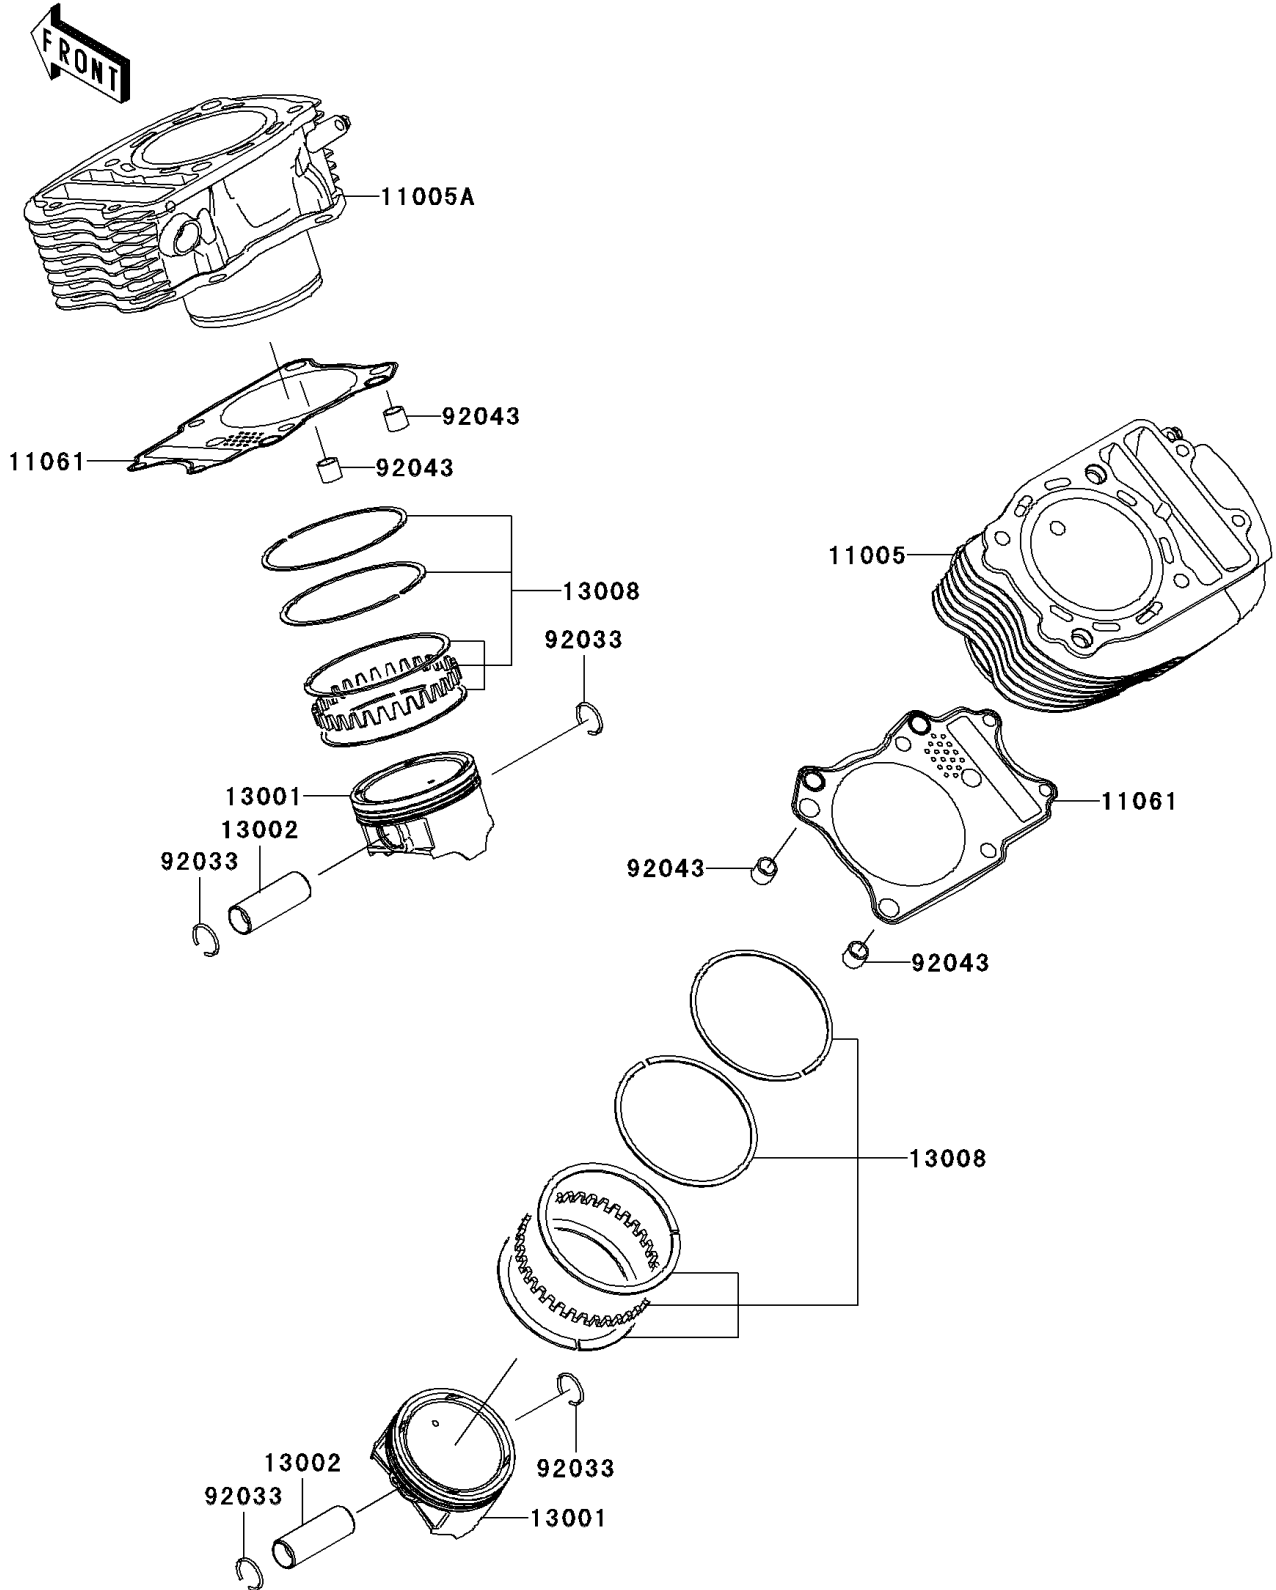

2008 Vulcan® 900 Classic PARTS DIAGRAM

Cylinder/Piston(s)

E1120

2008 Vulcan® 900 Classic PARTS LIST

Cylinder/Piston(s)

ITEM NAME	PART NUMBER	QUANTITY
-----------	-------------	----------