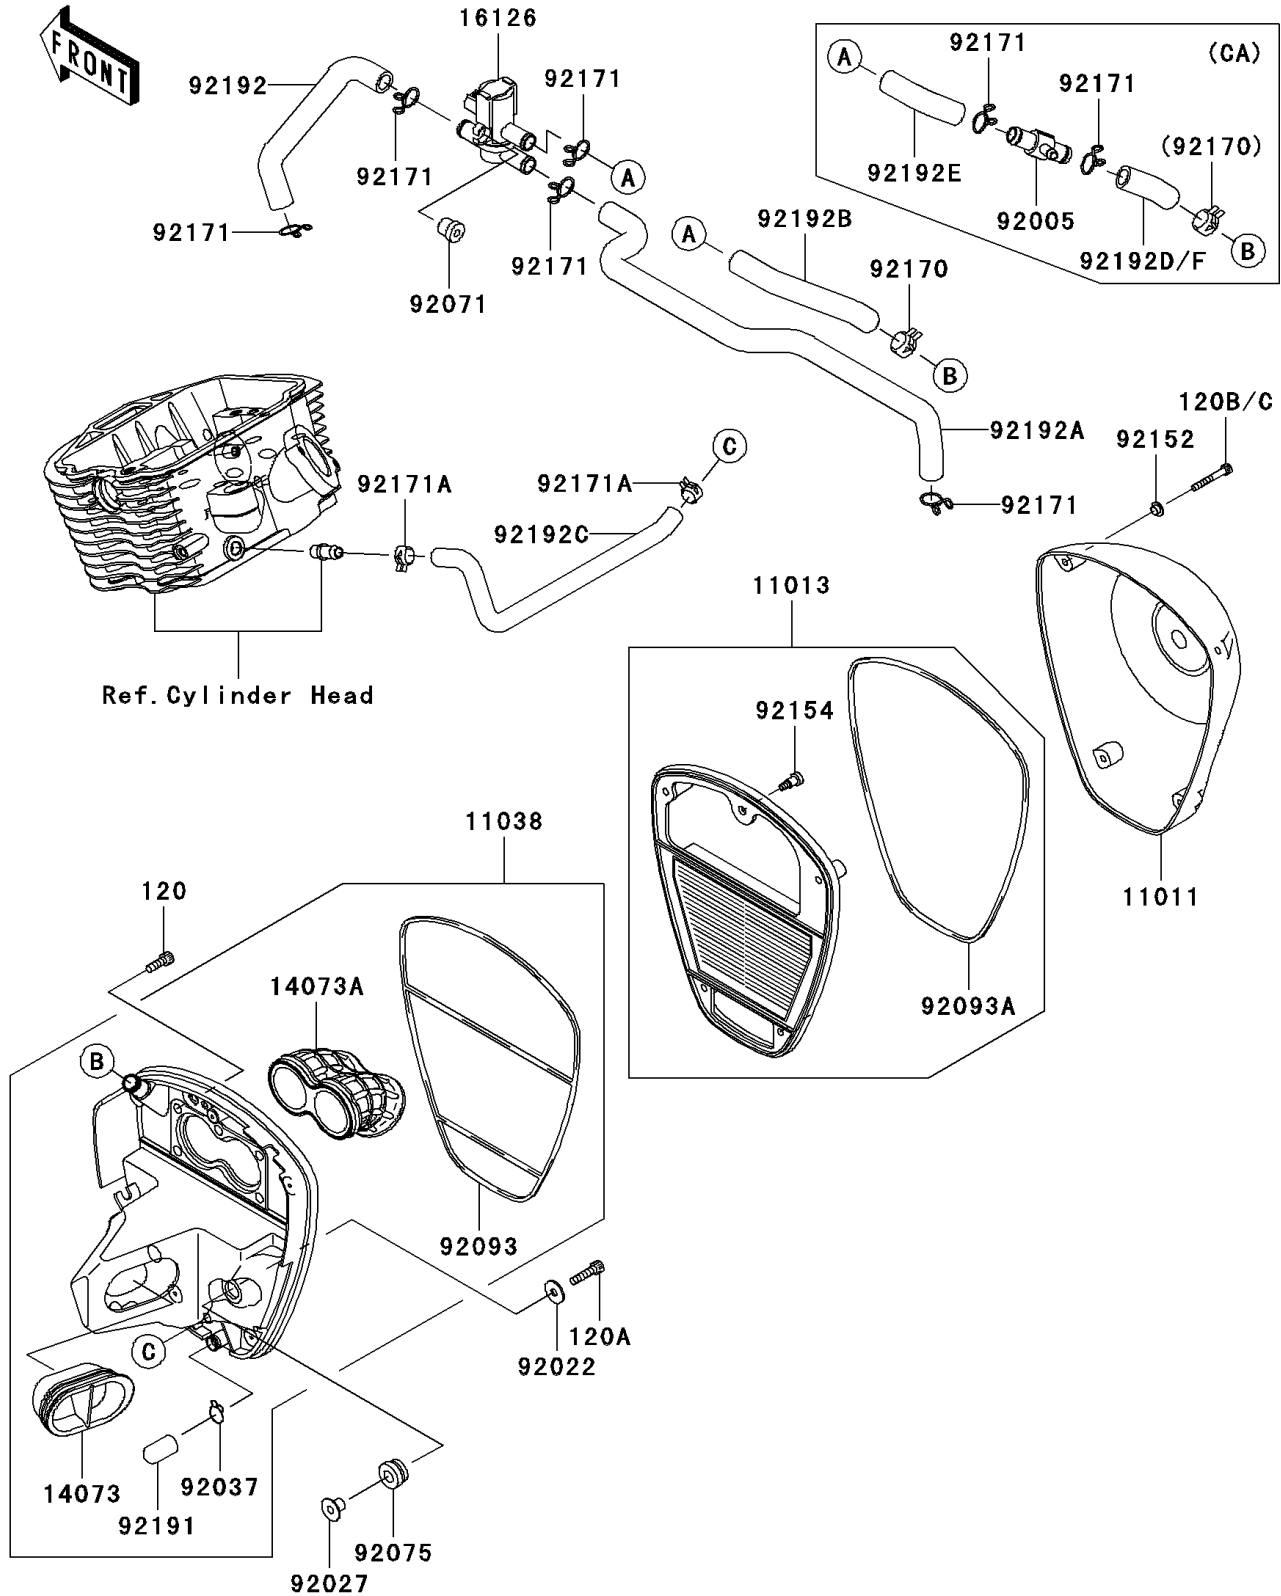

# 2008 Vulcan® 900 Classic PARTS DIAGRAM

Air Cleaner

E1130

# 2008 Vulcan® 900 Classic PARTS LIST

Air Cleaner

ITEM NAME	PART NUMBER	QUANTITY
-----------	-------------	----------