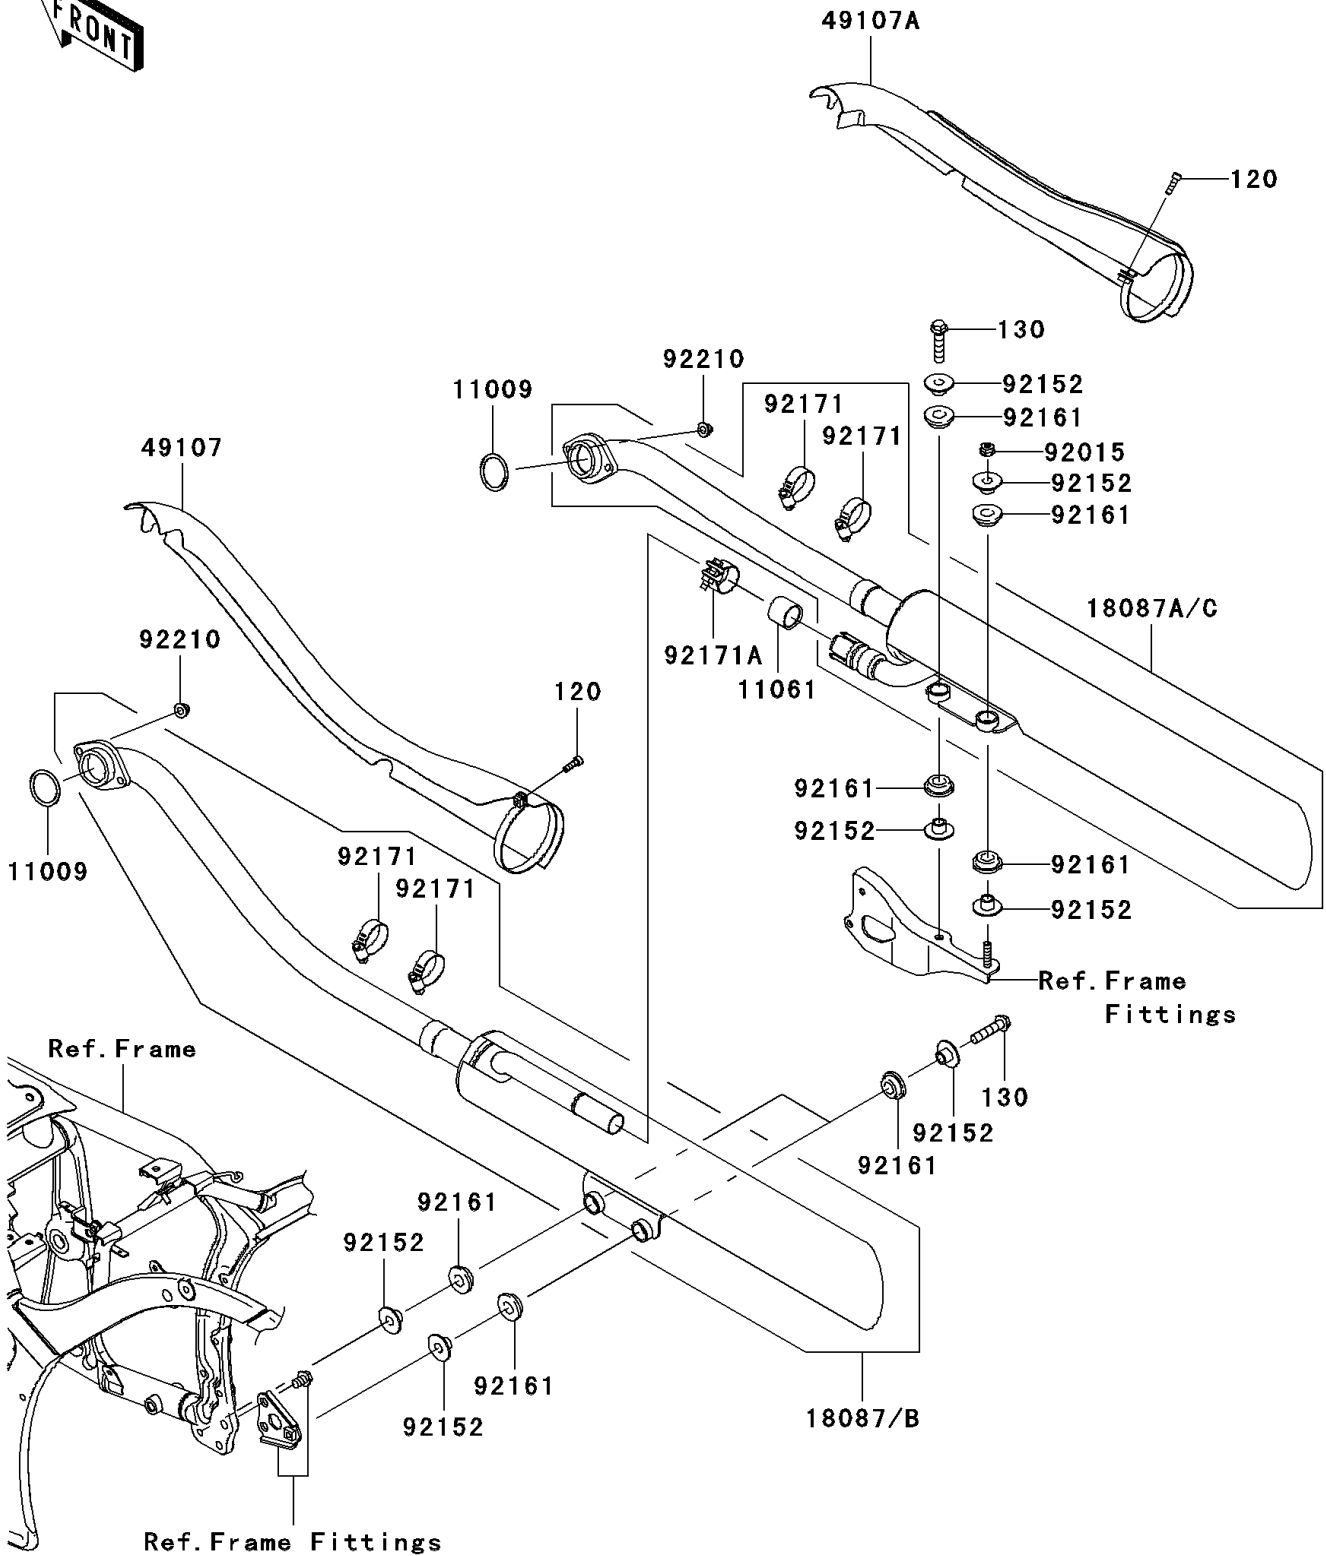

2008 Vulcan® 900 Classic PARTS DIAGRAM

Muffler(s)

E1140

2008 Vulcan® 900 Classic PARTS LIST

Muffler(s)

ITEM NAME	PART NUMBER	QUANTITY
-----------	-------------	----------