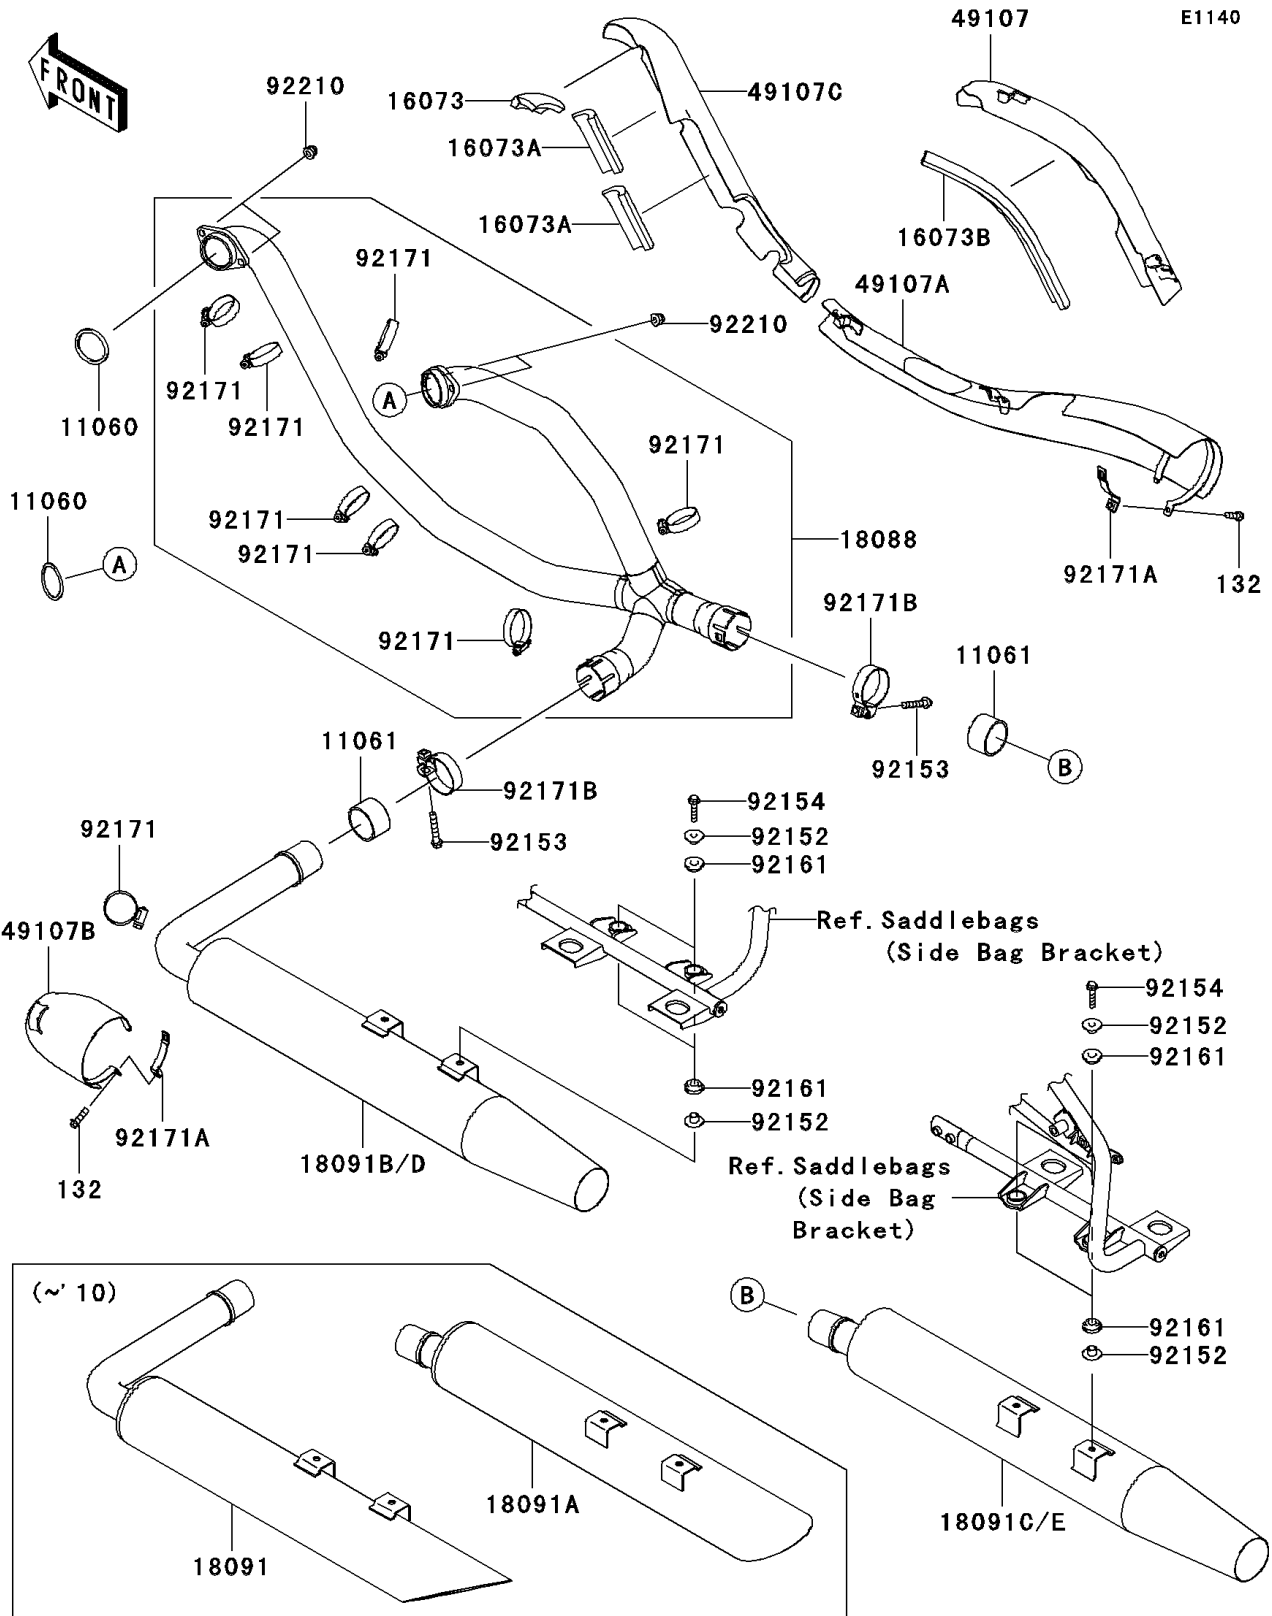

2009 Vulcan® 1700 Nomad™ PARTS DIAGRAM

Muffler(s)

2009 Vulcan® 1700 Nomad™ PARTS LIST

Muffler(s)

ITEM NAME	PART NUMBER	QUANTITY
-----------	-------------	----------