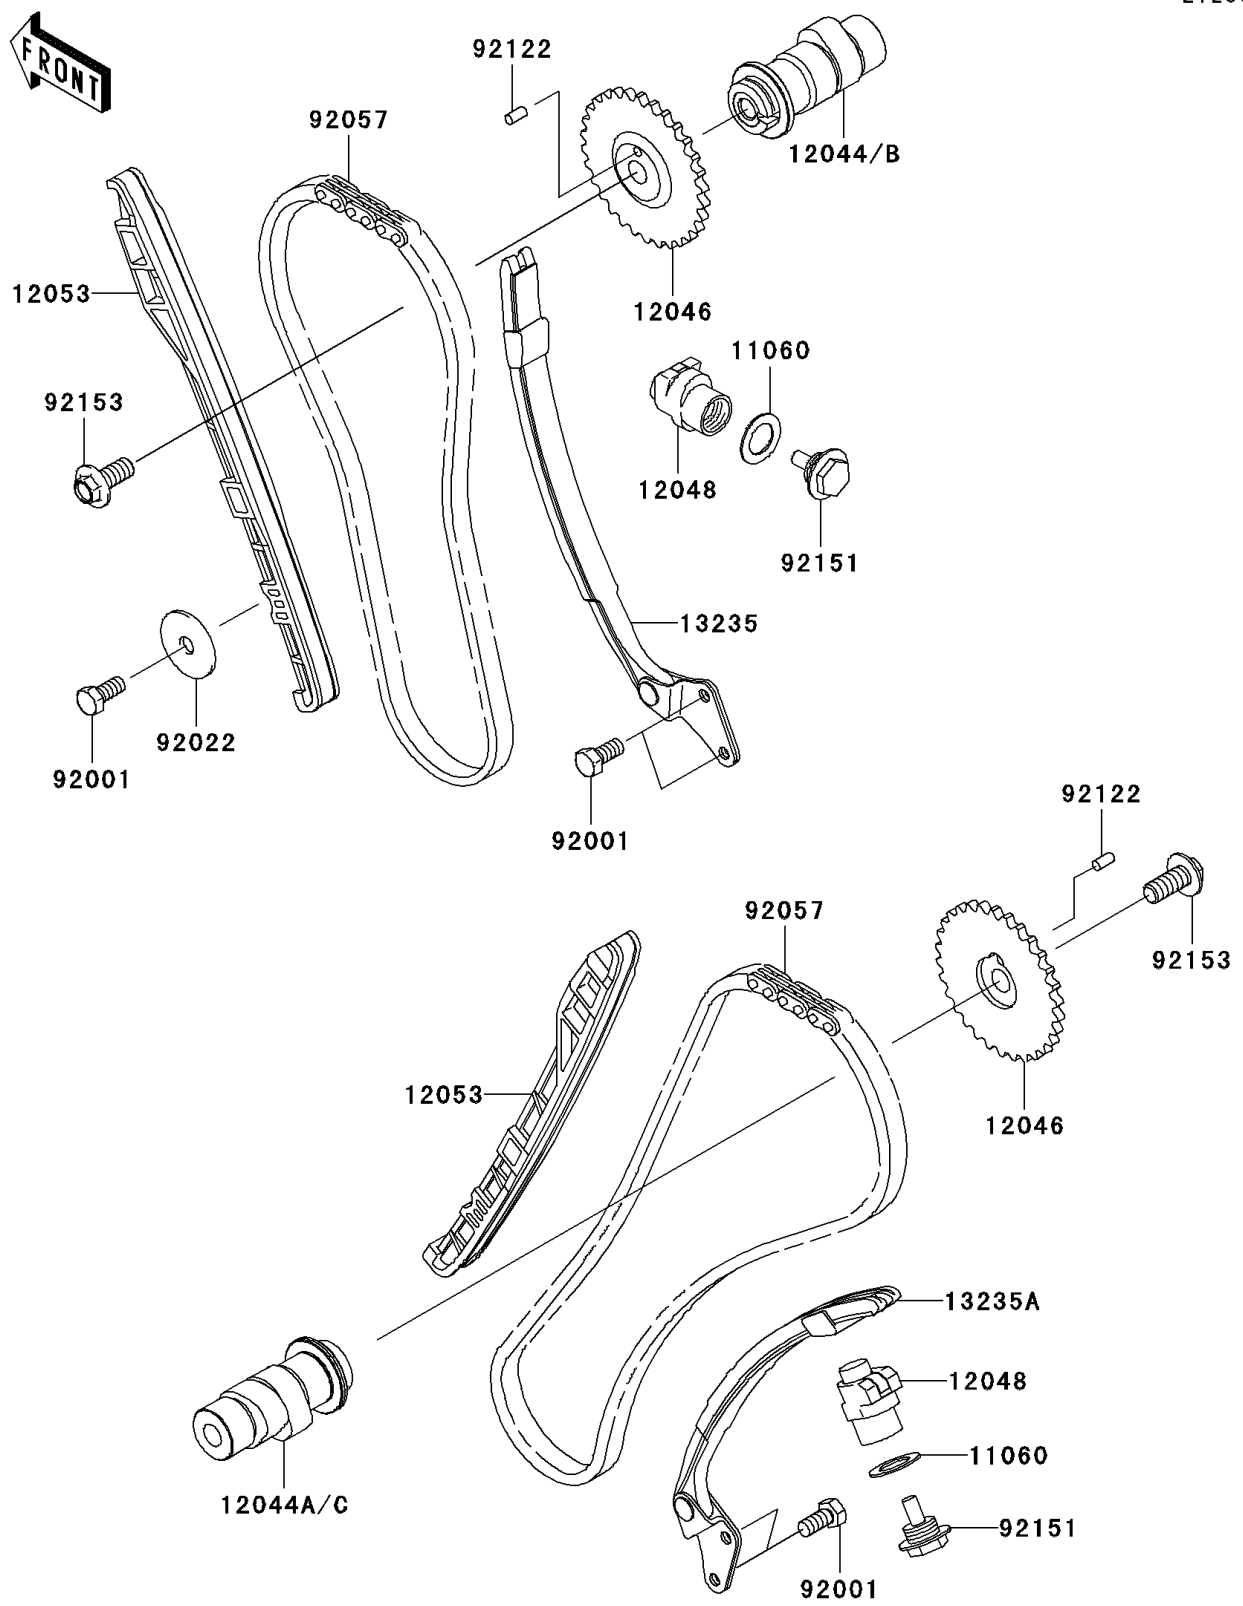

# 2008 Vulcan® 900 Classic PARTS DIAGRAM

Camshaft(s)/Tensioner

E1230

# 2008 Vulcan® 900 Classic PARTS LIST

Camshaft(s)/Tensioner

ITEM NAME	PART NUMBER	QUANTITY
-----------	-------------	----------