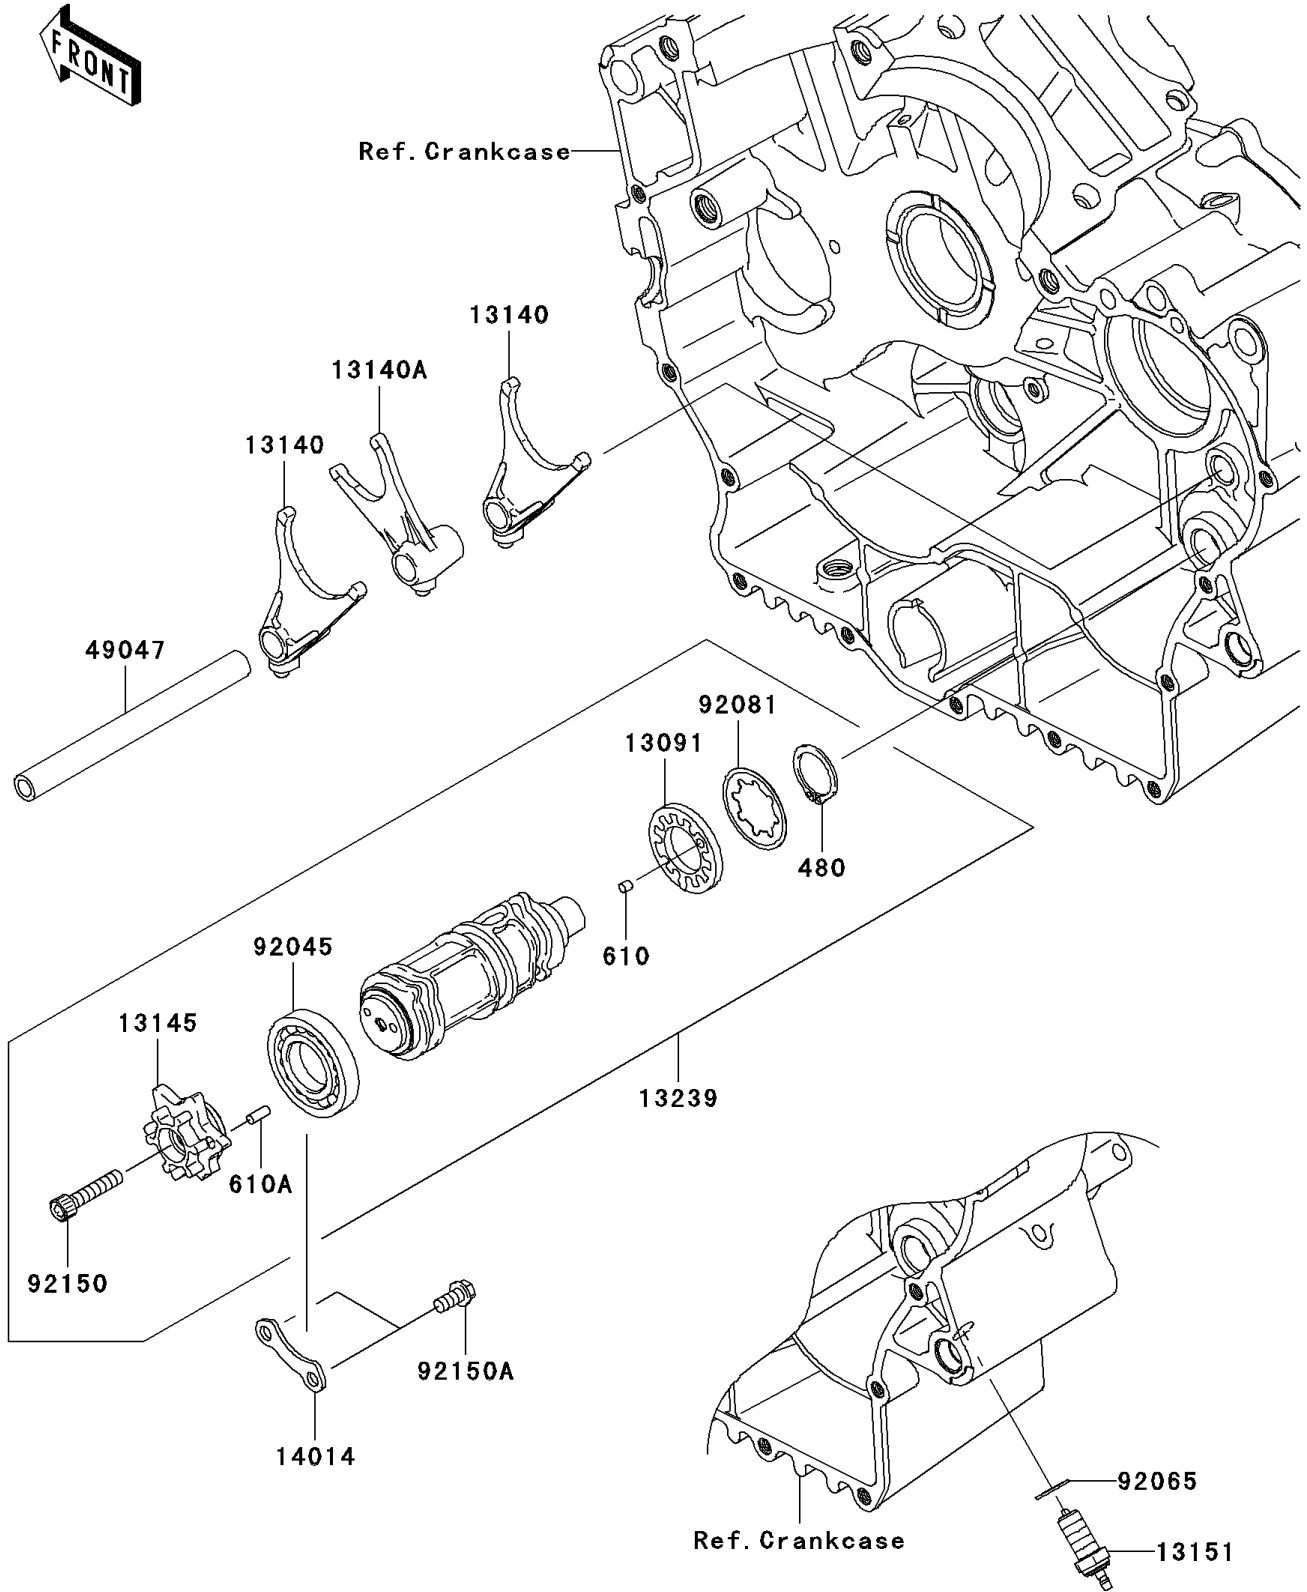

# 2008 Vulcan® 900 Classic PARTS DIAGRAM

Gear Change Drum/Shift Fork(s)

E1362

# 2008 Vulcan® 900 Classic PARTS LIST

Gear Change Drum/Shift Fork(s)

ITEM NAME	PART NUMBER	QUANTITY
-----------	-------------	----------