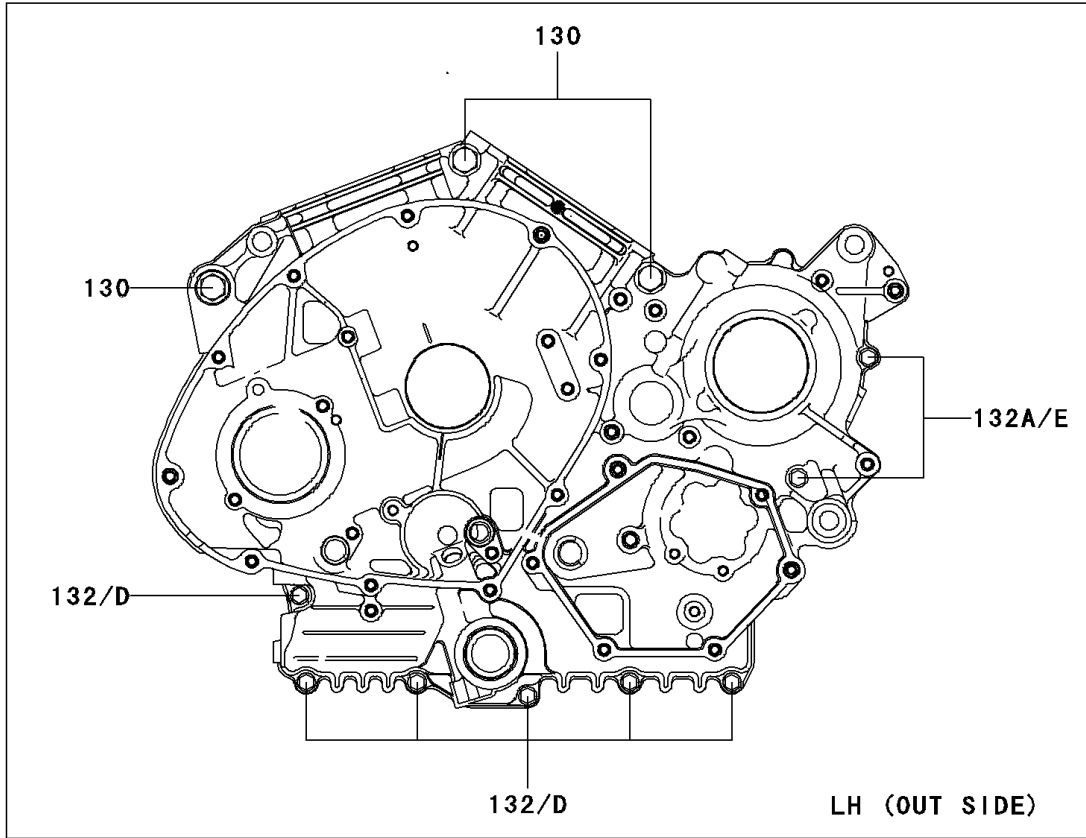

2007 Vulcan 900 Classic PARTS DIAGRAM

Crankcase Bolt Pattern

E1412

2007 Vulcan 900 Classic PARTS LIST

Crankcase Bolt Pattern

ITEM NAME	PART NUMBER	QUANTITY
BOLT-FLANGED,10X90 (Ref # 130)	130BB1090	3
BOLT-FLANGED-SMALL,6X30 (Ref # 132D)	132BB0630	7
BOLT-FLANGED-SMALL,6X60 (Ref # 132E)	132BB0660	2
BOLT-FLANGED-SMALL,6X70 (Ref # 132F)	132BB0670	2
BOLT-FLANGED-SMALL,6X85 (Ref # 132G)	132BB0685	1