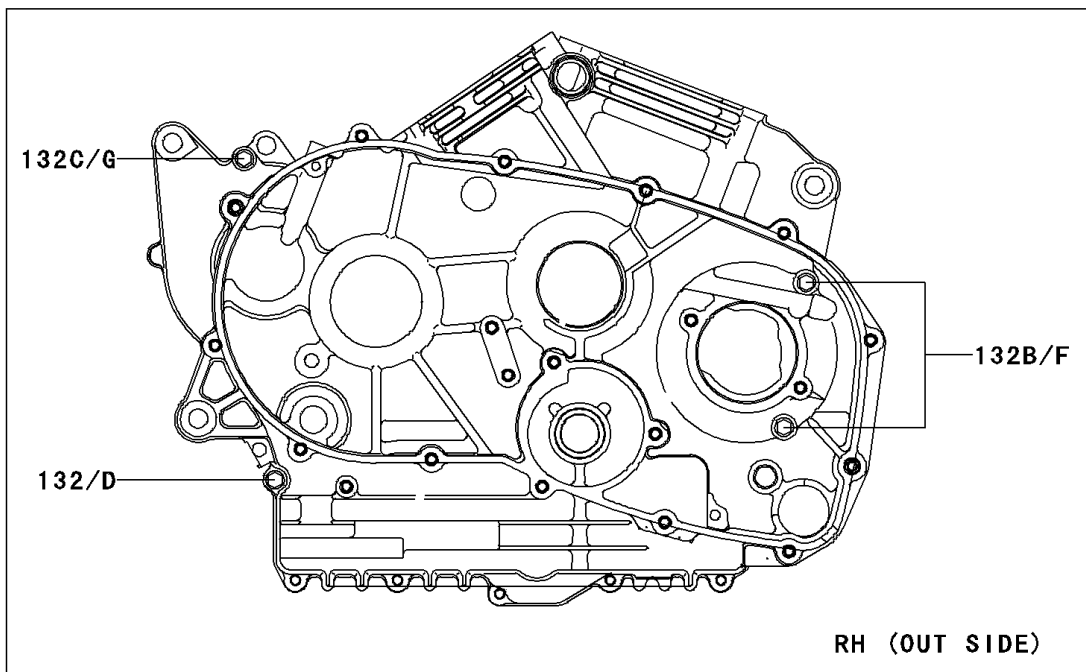

2007 Vulcan 900 Classic PARTS DIAGRAM

Crankcase Bolt Pattern

E1412

2007 Vulcan 900 Classic PARTS LIST

Crankcase Bolt Pattern

ITEM NAME	PART NUMBER	QUANTITY
BOLT-FLANGED,10X90 (Ref # 130)	130BB1090	3
BOLT-FLANGED-SMALL,6X30 (Ref # 132D)	132BB0630	7
BOLT-FLANGED-SMALL,6X60 (Ref # 132E)	132BB0660	2
BOLT-FLANGED-SMALL,6X70 (Ref # 132F)	132BB0670	2
BOLT-FLANGED-SMALL,6X85 (Ref # 132G)	132BB0685	1