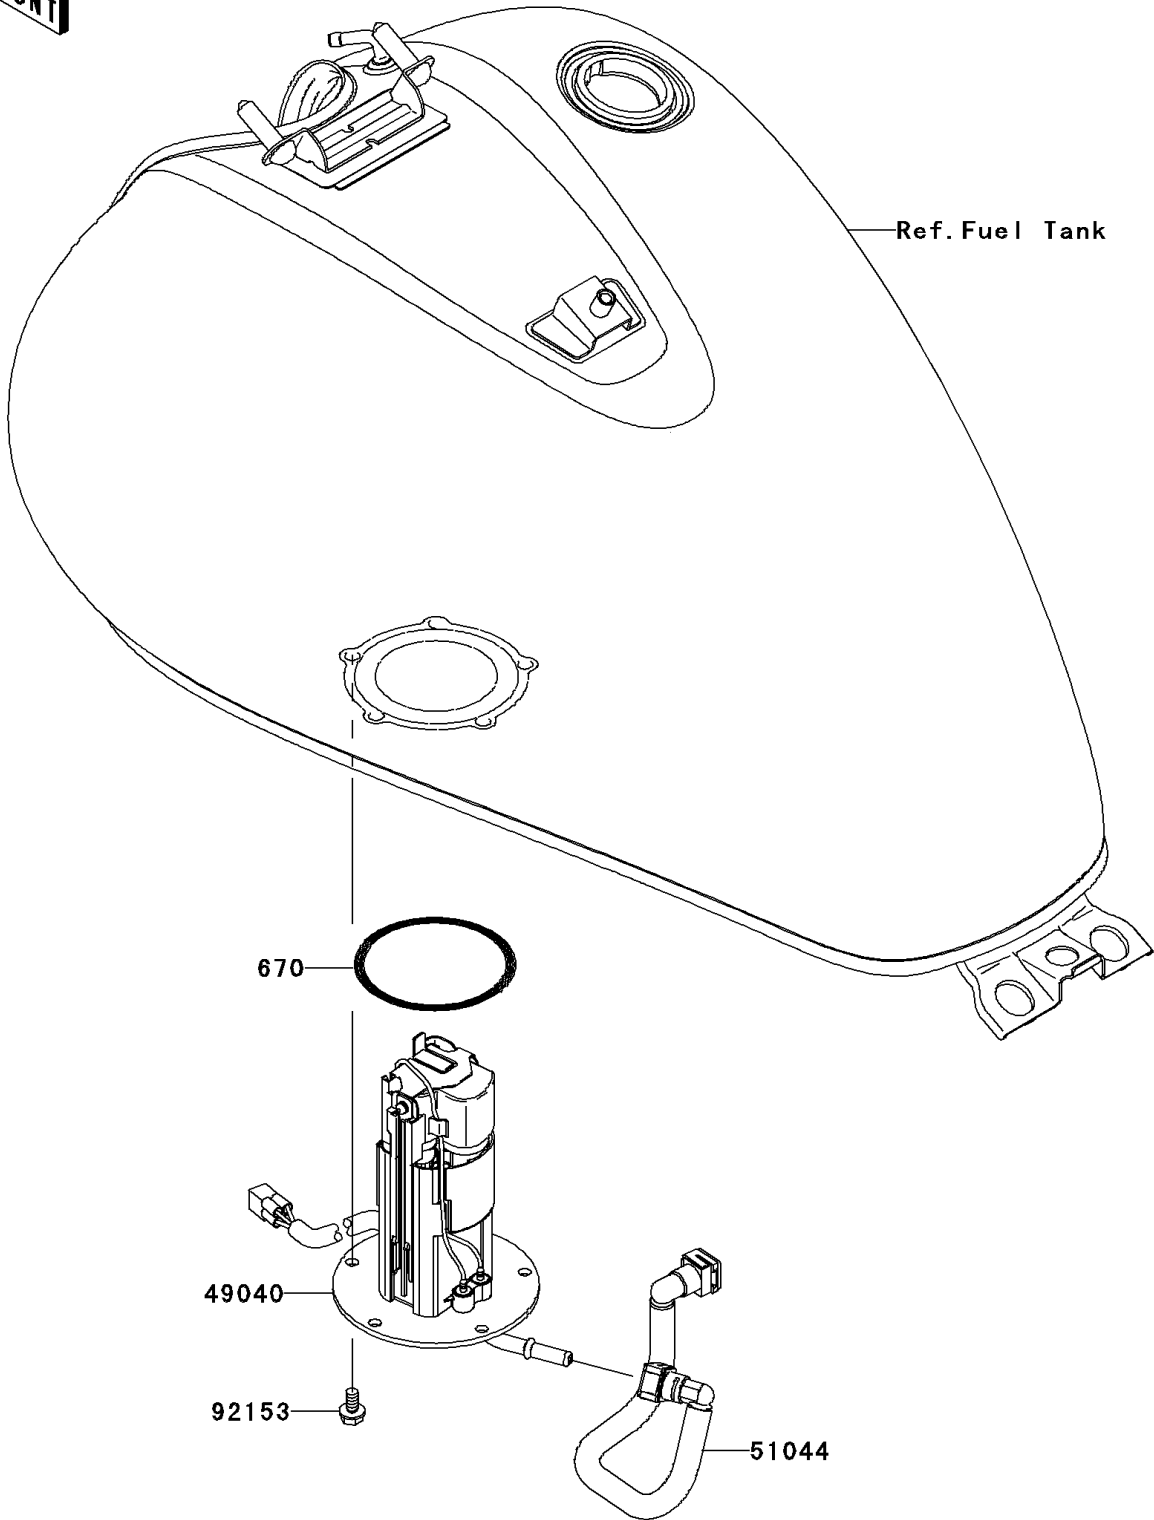

# 2006 Vulcan 900 Classic PARTS DIAGRAM

Fuel Pump

E1520

## 2006 Vulcan 900 Classic PARTS LIST

### Fuel Pump

ITEM NAME	PART NUMBER	QUANTITY
O RING (Ref # 670)	670E5075	1
PUMP-FUEL (Ref # 49040)	49040-0022	1
TUBE-ASSY,FUEL (Ref # 51044)	51044-0027	1
BOLT,FLANGED,6X12 (Ref # 92153)	92153-1283	5