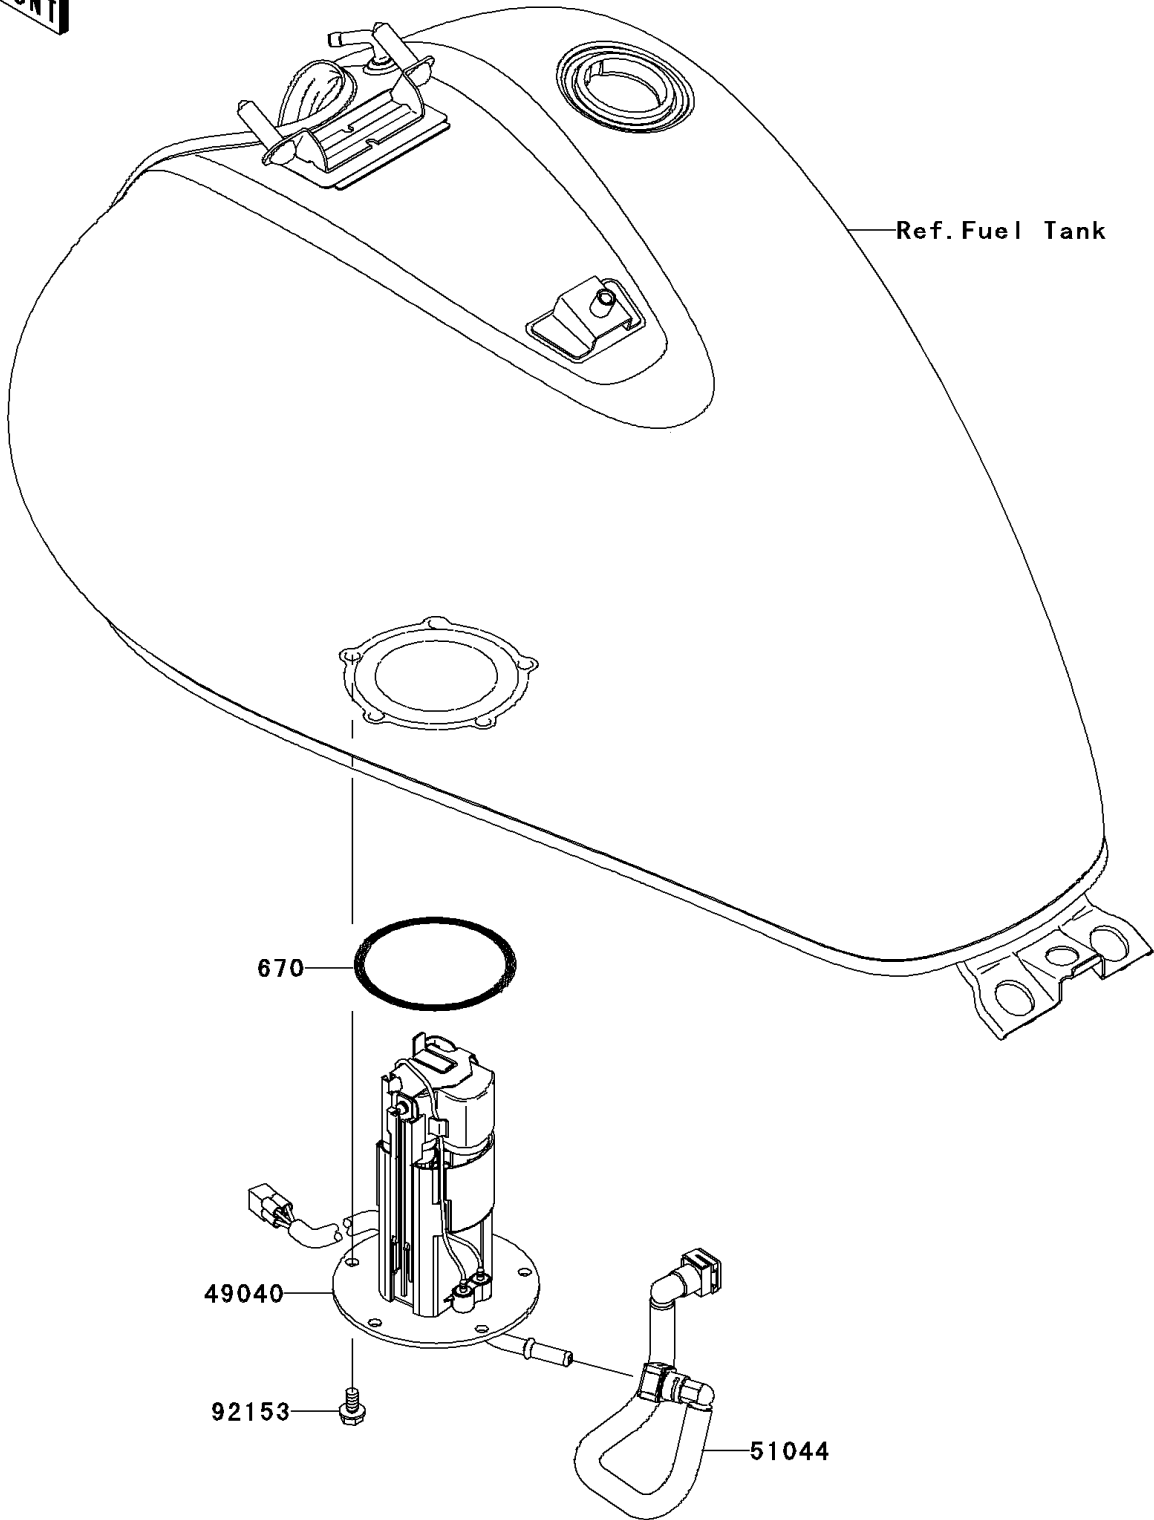

# 2008 Vulcan® 900 Classic PARTS DIAGRAM

Fuel Pump

E1520

# 2008 Vulcan® 900 Classic PARTS LIST

Fuel Pump

ITEM NAME	PART NUMBER	QUANTITY
-----------	-------------	----------