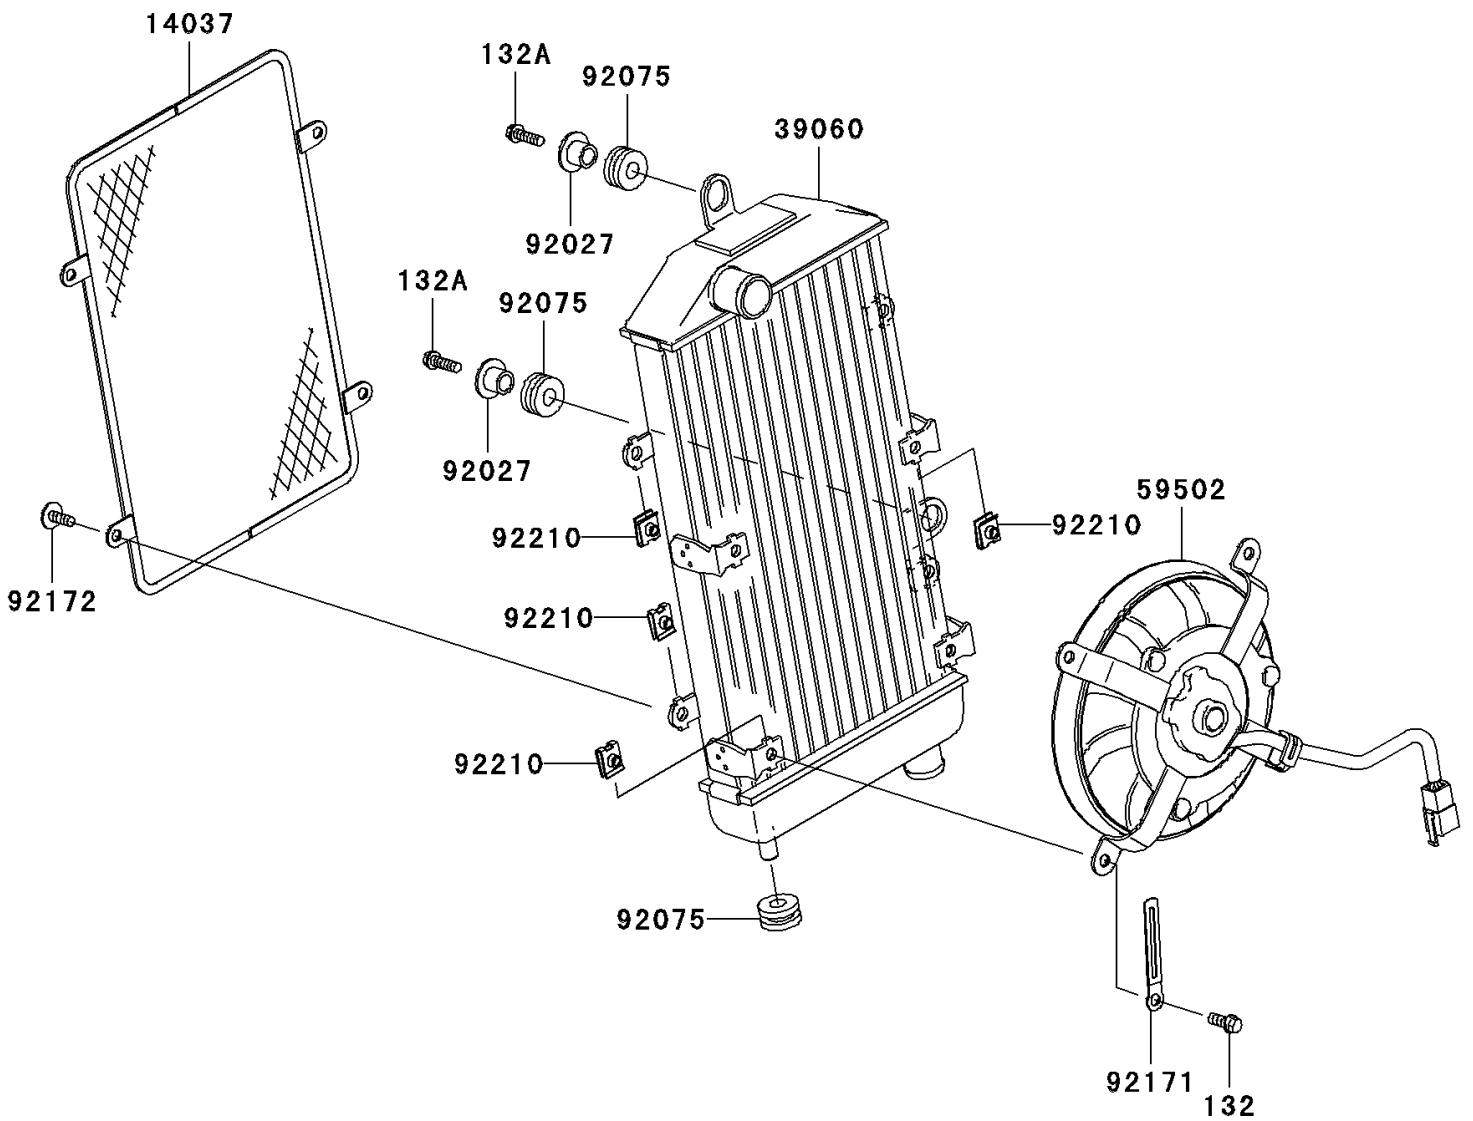

2006 Vulcan 900 Classic PARTS DIAGRAM

Radiator

E3032

2006 Vulcan 900 Classic PARTS LIST

Radiator

ITEM NAME	PART NUMBER	QUANTITY
BOLT-FLANGED-SMALL,6X14 (Ref # 132)	132BB0614	4
BOLT-FLANGED-SMALL,6X20 (Ref # 132A)	132BB0620	2
SCREEN (Ref # 14037)	14037-0046	1
RADIATOR (Ref # 39060)	39060-0029	1
FAN-ASSY (Ref # 59502)	59502-0023	1
COLLAR,L=13.1,BLACK (Ref # 92027)	92027-1450	2
DAMPER (Ref # 92075)	92075-1690	3
CLAMP (Ref # 92171)	92171-0791	1
SCREW,6X14 (Ref # 92172)	92172-0004	4
NUT (Ref # 92210)	92210-1323	8