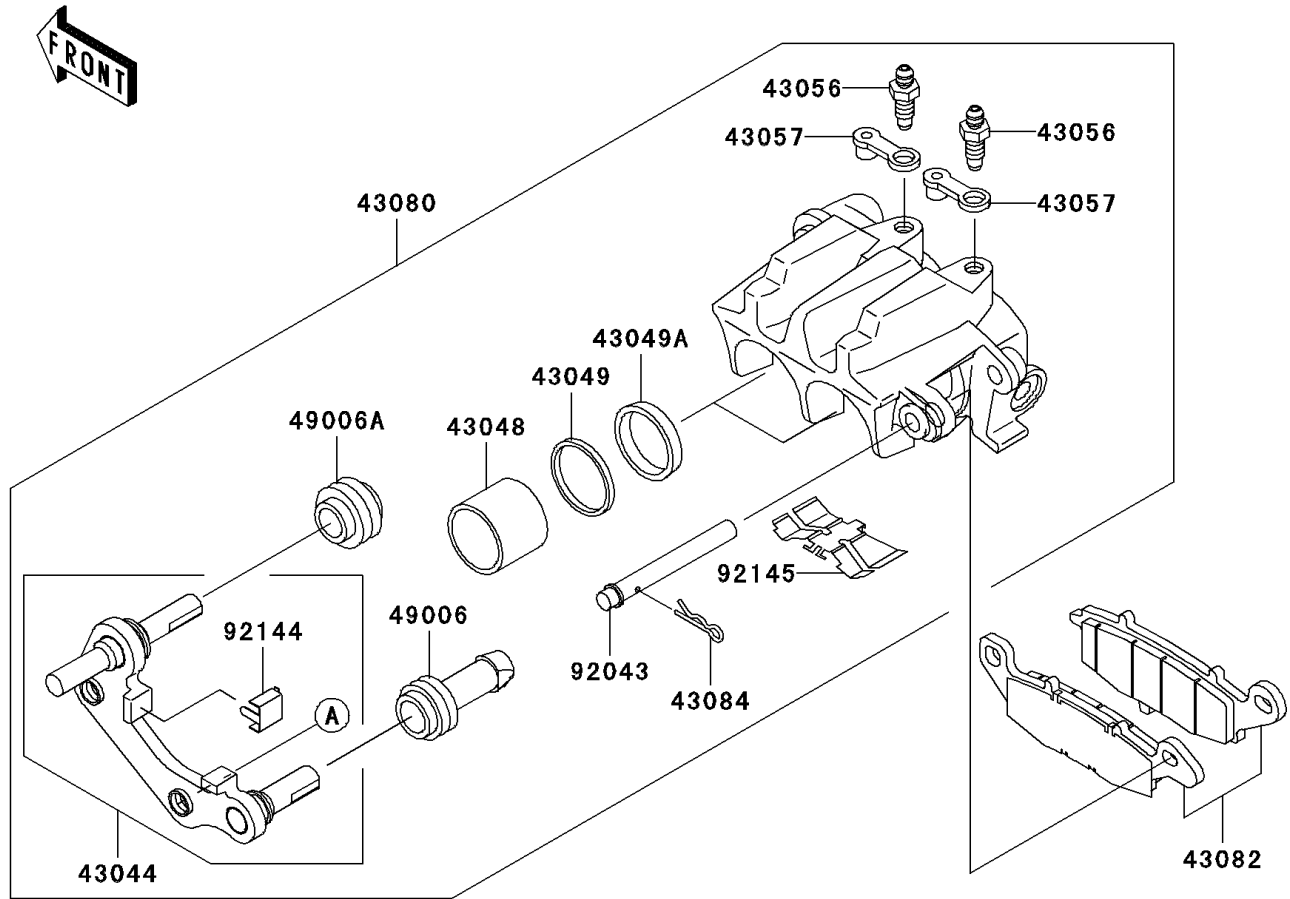

2007 Vulcan 900 Classic PARTS DIAGRAM

Rear Brake

F2294

2007 Vulcan 900 Classic PARTS LIST

Rear Brake

ITEM NAME	PART NUMBER	QUANTITY
DISC,RR,SILVER (Ref # 41080)	41080-0093-CM	1
HOLDER-BRAKE,REAR CALIPER (Ref # 43034)	43034-0014	1
HOLDER-COMP-CALIPER,RR (Ref # 43044)	43044-1134	1
PISTON-CALIPER (Ref # 43048)	43048-1094	2
PACKING (Ref # 43049)	43049-1068	2
PACKING,PISTON SEAL (Ref # 43049A)	43049-1092	2
BREATHER-BRAKE (Ref # 43056)	43056-1054	2
CAP-BREATHER (Ref # 43057)	43057-003	2
CALIPER-SUB-ASSY,RR,BLACK (Ref # 43080)	43080-5098-DJ	1
PAD-ASSY-BRAKE (Ref # 43082)	43082-0063	1
CLAMP,PAD (Ref # 43084)	43084-003	1
BOOT,CALIPER (Ref # 49006)	49006-1094	1
BOOT,CALIPER (Ref # 49006A)	49006-1095	1
BOLT,SOCKET,10X17 (Ref # 92002)	92002-1713	2
PIN,PAD (Ref # 92043)	92043-1640	1
SPRING,STOPPER (Ref # 92144)	92144-1831	1
SPRING,PAD (Ref # 92145)	92145-1382	1
BOLT,SOCKET,8X30 (Ref # 92150)	92150-1771	5