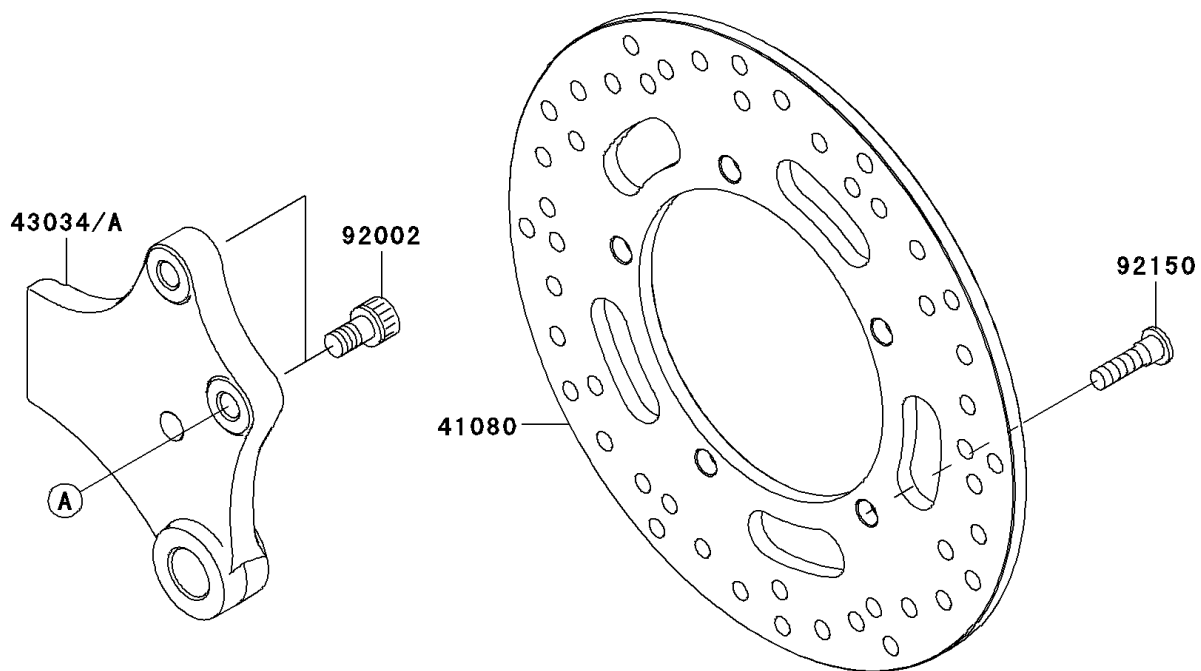

2007 Vulcan 900 Classic PARTS DIAGRAM

Rear Brake

F2294

2007 Vulcan 900 Classic PARTS LIST

Rear Brake

ITEM NAME	PART NUMBER	QUANTITY
DISC,RR,SILVER (Ref # 41080)	41080-0093-CM	1
HOLDER-BRAKE,REAR CALIPER (Ref # 43034)	43034-0014	1
HOLDER-COMP-CALIPER,RR (Ref # 43044)	43044-1134	1
PISTON-CALIPER (Ref # 43048)	43048-1094	2
PACKING (Ref # 43049)	43049-1068	2
PACKING,PISTON SEAL (Ref # 43049A)	43049-1092	2
BREATHER-BRAKE (Ref # 43056)	43056-1054	2
CAP-BREATHER (Ref # 43057)	43057-003	2
CALIPER-SUB-ASSY,RR,BLACK (Ref # 43080)	43080-5098-DJ	1
PAD-ASSY-BRAKE (Ref # 43082)	43082-0063	1
CLAMP,PAD (Ref # 43084)	43084-003	1
BOOT,CALIPER (Ref # 49006)	49006-1094	1
BOOT,CALIPER (Ref # 49006A)	49006-1095	1
BOLT,SOCKET,10X17 (Ref # 92002)	92002-1713	2
PIN,PAD (Ref # 92043)	92043-1640	1
SPRING,STOPPER (Ref # 92144)	92144-1831	1
SPRING,PAD (Ref # 92145)	92145-1382	1
BOLT,SOCKET,8X30 (Ref # 92150)	92150-1771	5