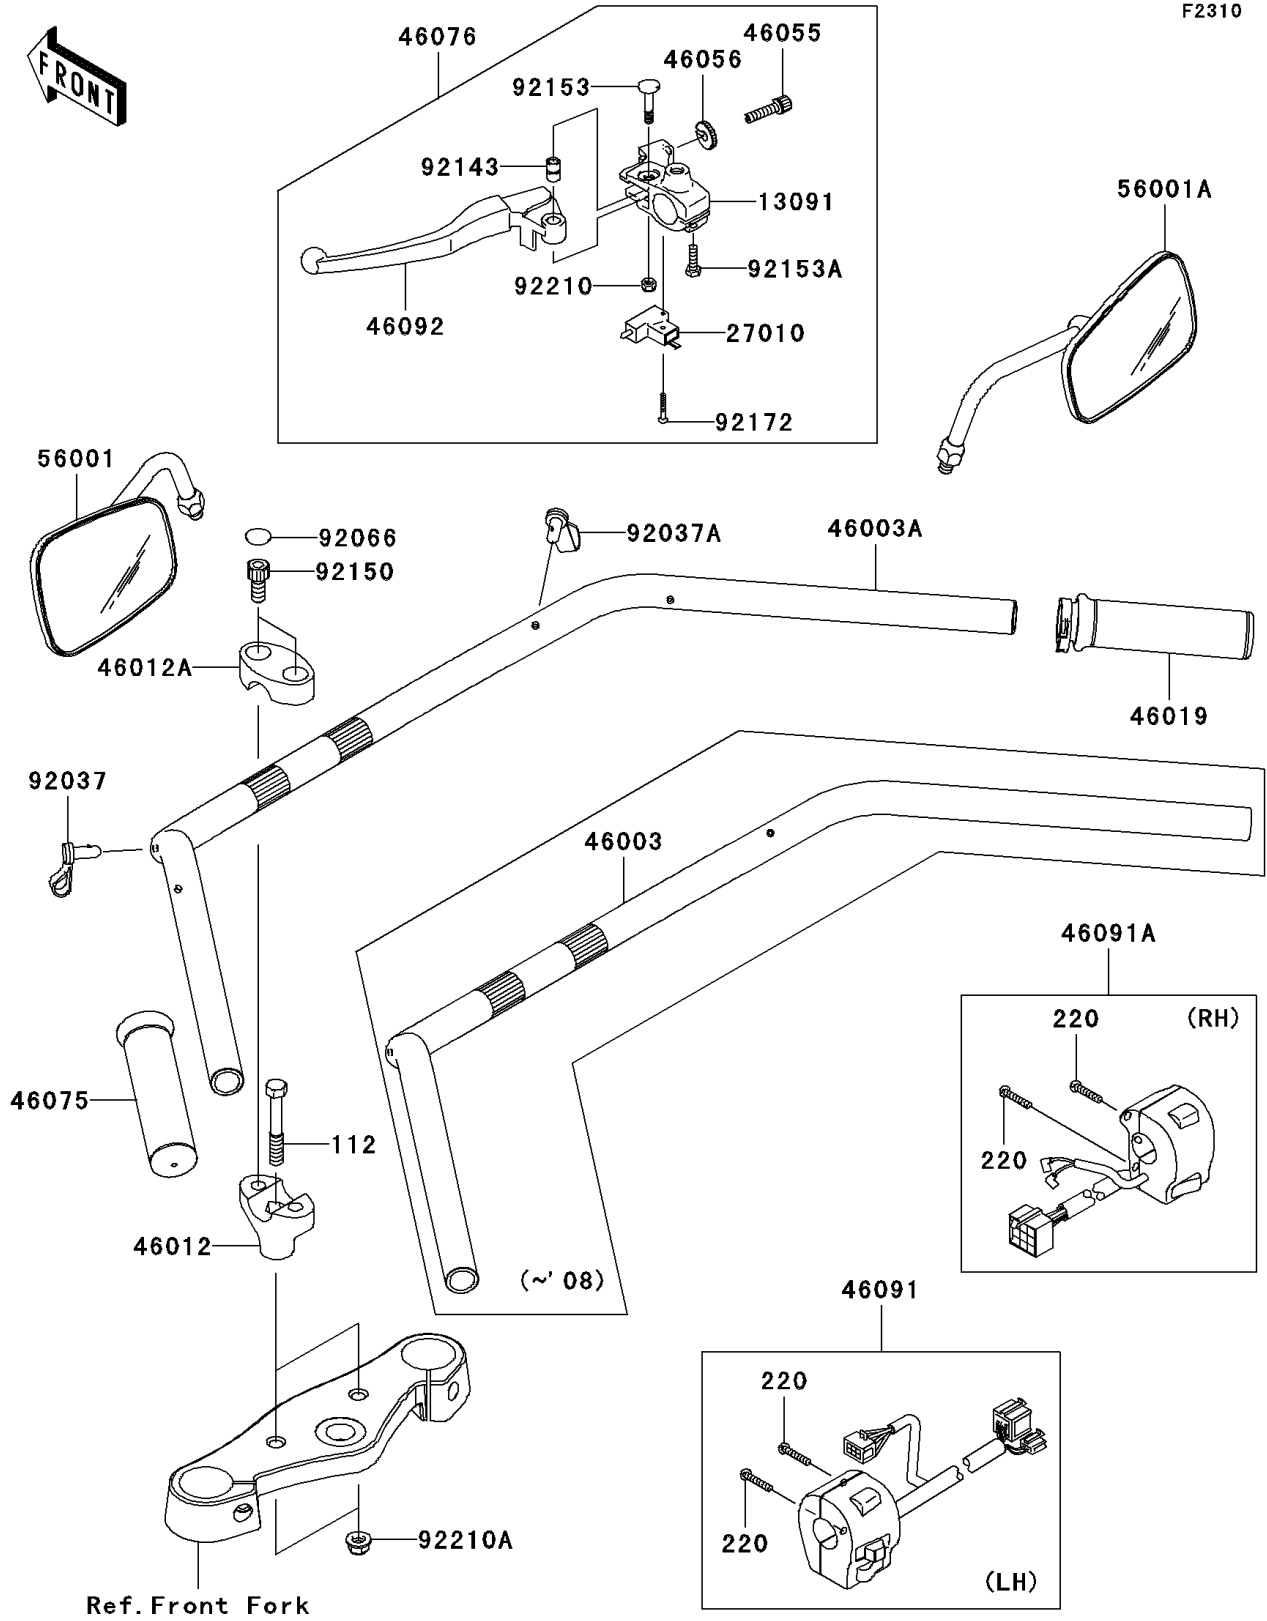

# 2006 Vulcan 900 Classic PARTS DIAGRAM

Handlebar

## 2006 Vulcan 900 Classic PARTS LIST

### Handlebar

ITEM NAME	PART NUMBER	QUANTITY
BOLT-UPSET,10X65 (Ref # 112)	112BA1065	2
SCREW-PAN-CROSS,5X25 (Ref # 220)	220R0525	4
HOLDER,CLUTCH LEVER (Ref # 13091)	13091-1632	1
SWITCH,CLUTCH (Ref # 27010)	27010-1268	1
HANDLE (Ref # 46003)	46003-0107	1
HOLDER-HANDLE,LWR (Ref # 46012)	46012-1272	2
HOLDER-HANDLE,UPP (Ref # 46012A)	46012-1273	2
GRIP-ASSY,THROTTLE (Ref # 46019)	46019-1123	1
SCREW,CABLE ADJUST,8MM (Ref # 46055)	46055-003	1
NUT,CABLE ADJUST LOCK,8MM (Ref # 46056)	46056-005	1
GRIP,LH (Ref # 46075)	46075-1212	1
LEVER-ASSY-GRIP,CLUTCH (Ref # 46076)	46076-0010	1
HOUSING-ASSY-CONTROL,LH (Ref # 46091)	46091-0070	1
HOUSING-ASSY-CONTROL,RH (Ref # 46091A)	46091-0071	1
LEVER-GRIP,CLUCTH (Ref # 46092)	46092-1204	1
MIRROR-ASSY,LH (Ref # 56001)	56001-0063	1
MIRROR-ASSY,RH (Ref # 56001A)	56001-0064	1
CLAMP,SPEED,L=58 (Ref # 92037)	92037-1163	1
CLAMP,SPEED,L=80.5 (Ref # 92037A)	92037-1903	1
PLUG (Ref # 92066)	92066-1285	4
COLLAR (Ref # 92143)	92143-1351	1
BOLT,SOCKET,10X23 (Ref # 92150)	92150-1942	4
BOLT,LEVER SET (Ref # 92153)	92153-0716	1
BOLT,6X20 (Ref # 92153A)	92153-0721	1
SCREW,3X20 (Ref # 92172)	92172-0164	1
NUT,LOCK,6MM (Ref # 92210)	92210-0006	1
NUT,LOCK,FLANGED,10MM (Ref # 92210A)	92210-1139	2