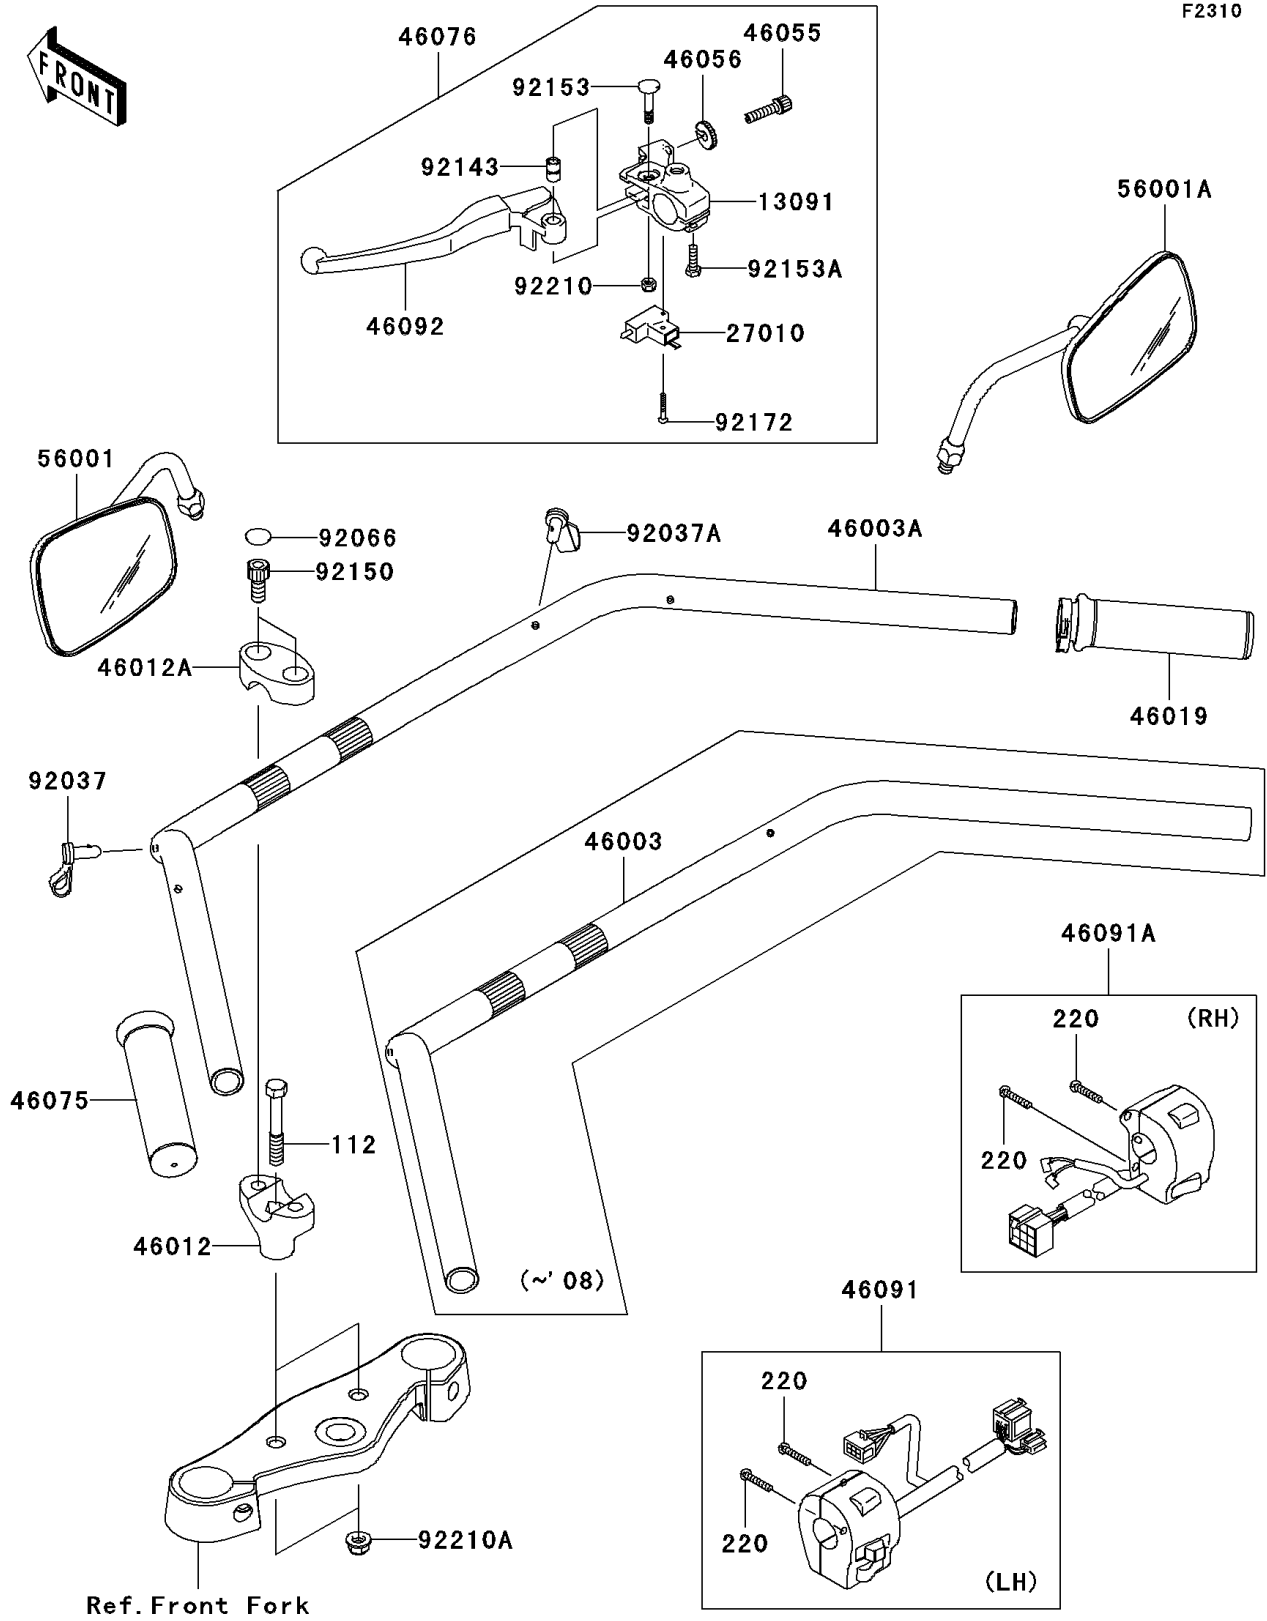

2008 Vulcan® 900 Classic PARTS DIAGRAM

Handlebar

2008 Vulcan® 900 Classic PARTS LIST

Handlebar

ITEM NAME	PART NUMBER	QUANTITY
BOLT-UPSET,10X65 (Ref # 112)	112BA1065	2
SCREW-PAN-CROSS,5X25 (Ref # 220)	220R0525	4
HOLDER,CLUTCH LEVER (Ref # 13091)	13091-1632	1
SWITCH,CLUTCH (Ref # 27010)	27010-1268	1
HANDLE (Ref # 46003)	46003-0107	1
HOLDER-HANDLE,LWR (Ref # 46012)	46012-1272	2
HOLDER-HANDLE,UPP (Ref # 46012A)	46012-1273	2
GRIP-ASSY,THROTTLE (Ref # 46019)	46019-1123	1
SCREW,CABLE ADJUST,8MM (Ref # 46055)	46055-003	1
NUT,CABLE ADJUST LOCK,8MM (Ref # 46056)	46056-005	1
GRIP,LH (Ref # 46075)	46075-1212	1
LEVER-ASSY-GRIP,CLUTCH (Ref # 46076)	46076-0010	1
HOUSING-ASSY-CONTROL,LH (Ref # 46091)	46091-0070	1
HOUSING-ASSY-CONTROL,RH (Ref # 46091A)	46091-0071	1
LEVER-GRIP,CLUCTH (Ref # 46092)	46092-1204	1
MIRROR-ASSY,LH (Ref # 56001)	56001-0063	1
MIRROR-ASSY,RH (Ref # 56001A)	56001-0064	1
CLAMP,SPEED,L=58 (Ref # 92037)	92037-1163	1
CLAMP,SPEED,L=80.5 (Ref # 92037A)	92037-1903	1
PLUG (Ref # 92066)	92066-1285	4
COLLAR (Ref # 92143)	92143-1351	1
BOLT,SOCKET,10X23 (Ref # 92150)	92150-1942	4
BOLT,LEVER SET (Ref # 92153)	92153-0716	1
BOLT,6X20 (Ref # 92153A)	92153-0721	1
SCREW,3X20 (Ref # 92172)	92172-0164	1
NUT,LOCK,6MM (Ref # 92210)	92210-0006	1
NUT,LOCK,FLANGED,10MM (Ref # 92210A)	92210-1139	2