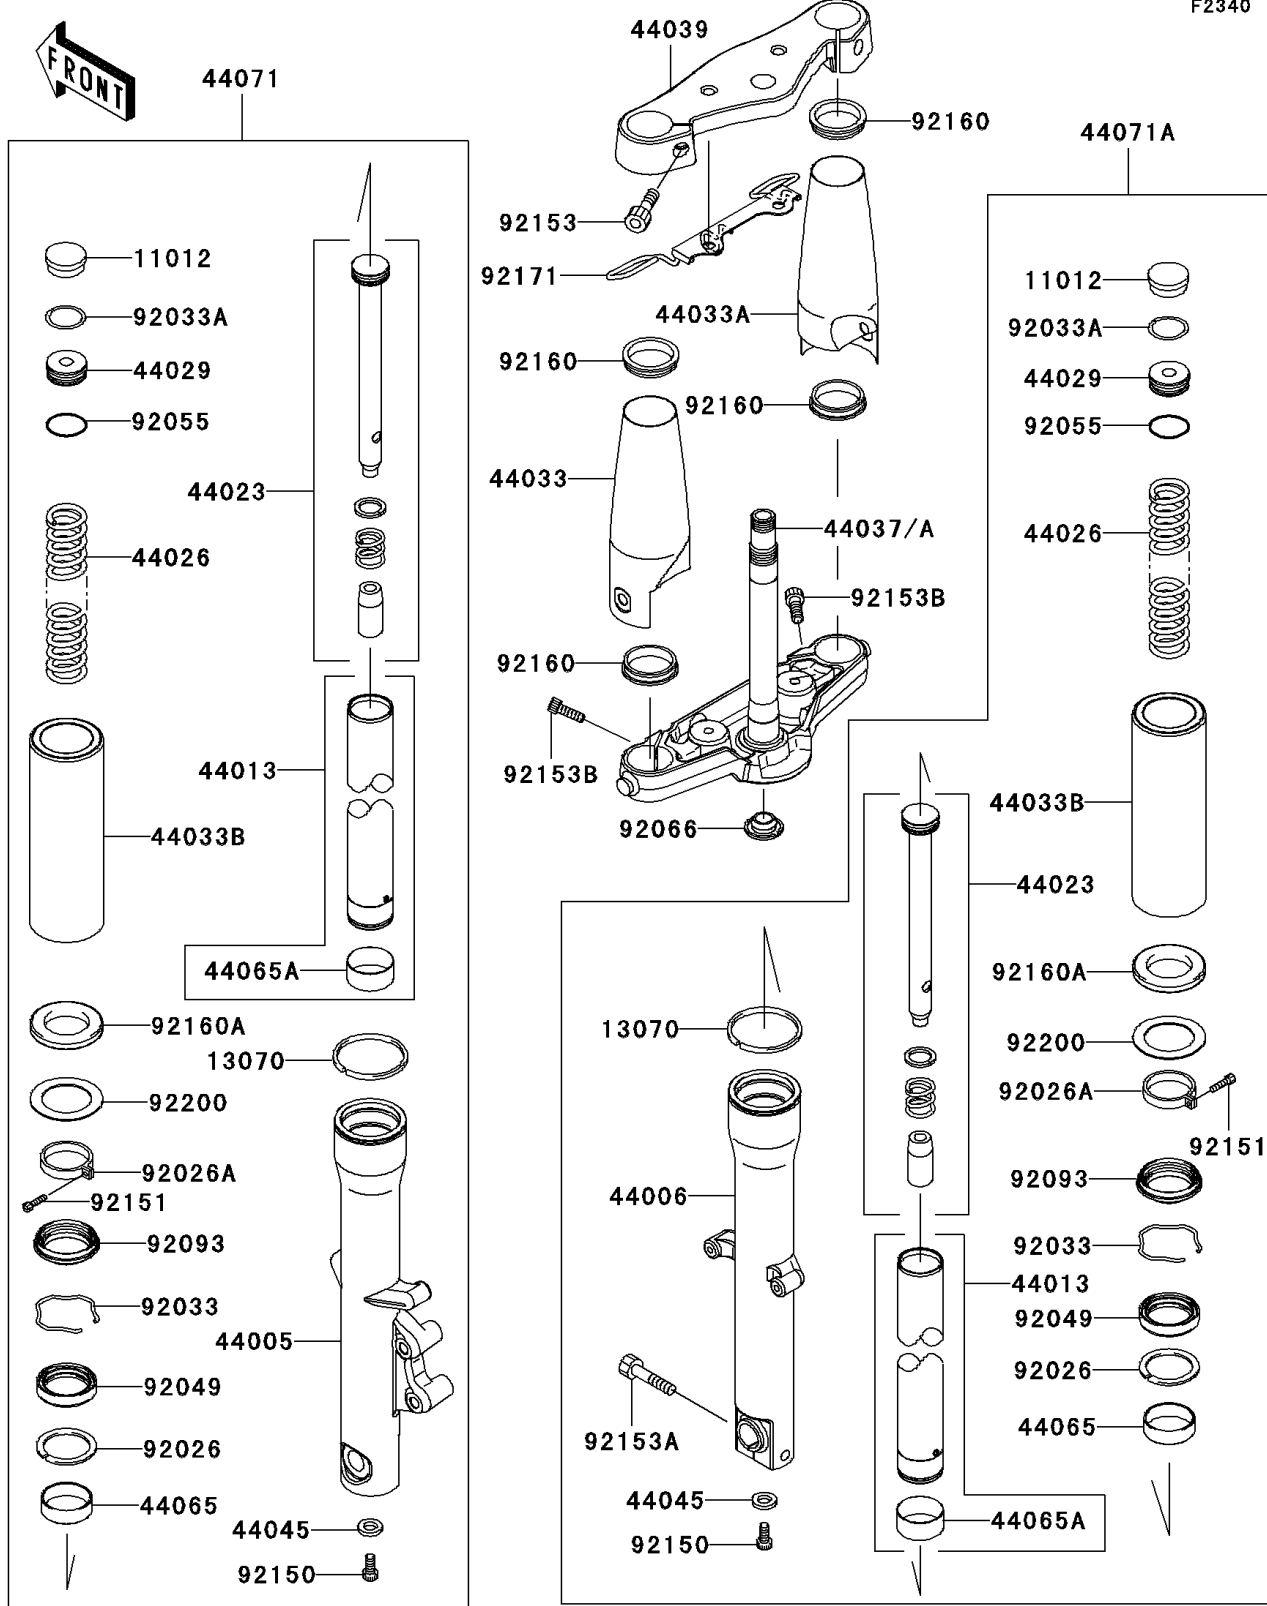

# 2006 Vulcan 900 Classic PARTS DIAGRAM

Front Fork(-JKAVN2B1 7A015508)

F2340

## 2006 Vulcan 900 Classic PARTS LIST

Front Fork(-JKAVN2B1 7A015508)

ITEM NAME	PART NUMBER	QUANTITY
CAP,FORK TOP (Ref # 11012)	11012-1618	2
GUIDE (Ref # 13070)	13070-0056	2
PIPE-LEFT FORK OUTER (Ref # 44005)	44005-0043	1
PIPE-RIGHT FORK OUTER (Ref # 44006)	44006-0043	1
PIPE-FORK INNER (Ref # 44013)	44013-0049	2
CYLINDER-SET-FORK (Ref # 44023)	44023-0042	2
SPRING-FRONT FORK (Ref # 44026)	44026-0074	2
SEAT-FORK SPRING (Ref # 44029)	44029-0008	2
COVER-FORK,LH (Ref # 44033)	44033-0035	1
COVER-FORK,RH (Ref # 44033A)	44033-0037	1
COVER-FORK (Ref # 44033B)	44033-0039	2
HOLDER-FORK UNDER (Ref # 44037)	44037-0043	1
HOLDER-FORK UPPER (Ref # 44039)	44039-0039	1
GASKET,FORK CYLINDER BOLT (Ref # 44045)	44045-051	2
BUSHING-FRONT FORK (Ref # 44065)	44065-0019	2
BUSHING-FRONT FORK,INNER PIPE (Ref # 44065A)	44065-1087	2
DAMPER-ASSY,FORK,LH (Ref # 44071)	44071-0316	1
DAMPER-ASSY,FORK,RH (Ref # 44071A)	44071-0317	1
SPACER,FORK (Ref # 92026)	92026-0090	2
SPACER (Ref # 92026A)	92026-1515	2
RING-SNAP (Ref # 92033)	92033-1222	2
RING-SNAP,SPRING SEAT (Ref # 92033A)	92033-1223	2
SEAL-OIL (Ref # 92049)	92049-0058	2
RING-O,SPRING SEAT (Ref # 92055)	92055-1363	2
PLUG (Ref # 92066)	92066-0078	1
SEAL,DUST (Ref # 92093)	92093-0035	2
BOLT,SOCKET,8X18 (Ref # 92150)	92150-1432	2
BOLT,SOCKET,4X16 (Ref # 92151)	92151-1356	2
BOLT,SOCKET,8X30 (Ref # 92153)	92153-0500	2

## 2006 Vulcan 900 Classic PARTS LIST

Front Fork(-JKAVN2B1 7A015508)

ITEM NAME	PART NUMBER	QUANTITY
BOLT (Ref # 92153A)	92153-0533	1
BOLT,SOCKET,10X25 (Ref # 92153B)	92153-1376	2
DAMPER (Ref # 92160)	92160-1892	4
DAMPER (Ref # 92160A)	92160-1927	2
CLAMP (Ref # 92171)	92171-0580	1
WASHER (Ref # 92200)	92200-1417	2