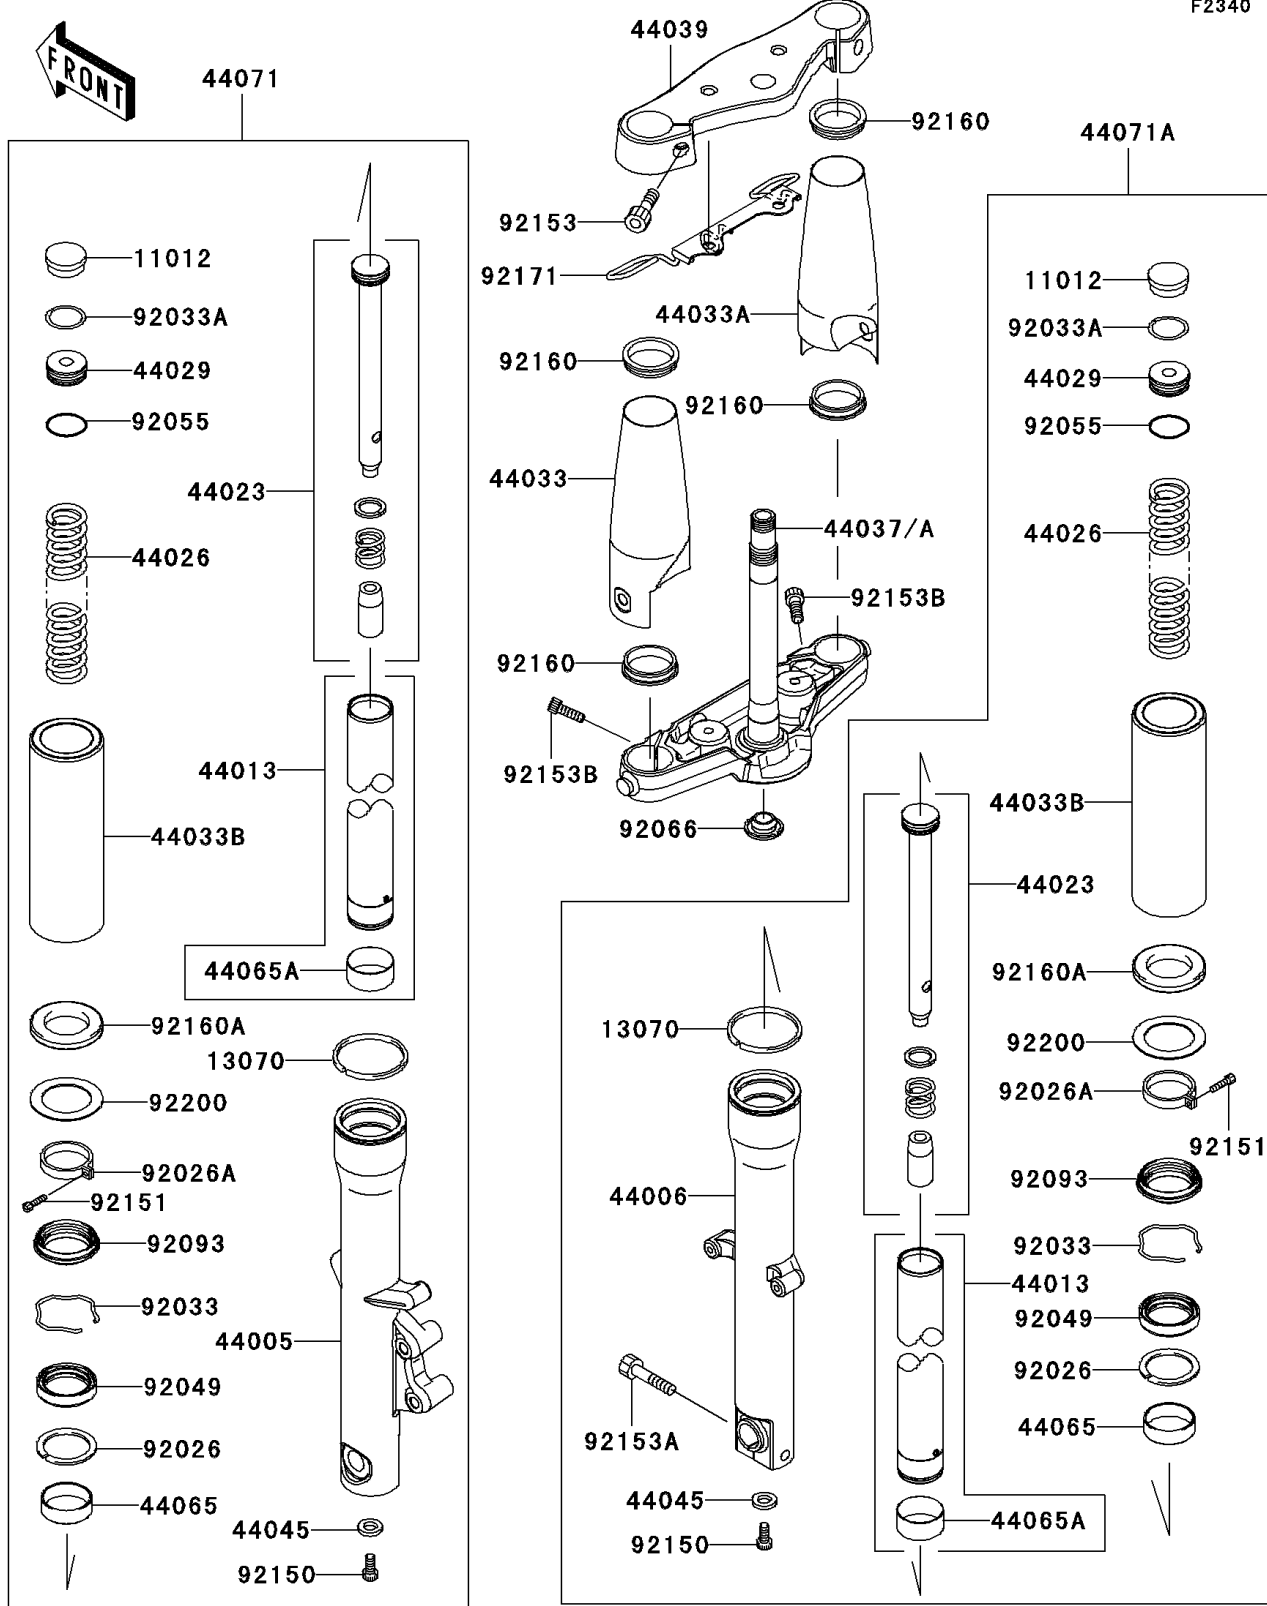

# 2007 Vulcan 900 Classic PARTS DIAGRAM

Front Fork(-JKAVN2B1 7A015508)

F2340

## 2007 Vulcan 900 Classic PARTS LIST

Front Fork(-JKAVN2B1 7A015508)

ITEM NAME	PART NUMBER	QUANTITY
CAP,FORK TOP (Ref # 11012)	11012-1618	2
GUIDE (Ref # 13070)	13070-0056	2
PIPE-LEFT FORK OUTER (Ref # 44005)	44005-0043	1
PIPE-RIGHT FORK OUTER (Ref # 44006)	44006-0043	1
PIPE-FORK INNER (Ref # 44013)	44013-0049	2
CYLINDER-SET-FORK (Ref # 44023)	44023-0042	2
SPRING-FRONT FORK (Ref # 44026)	44026-0074	2
SEAT-FORK SPRING (Ref # 44029)	44029-0008	2
COVER-FORK,LH (Ref # 44033)	44033-0035	1
COVER-FORK,RH (Ref # 44033A)	44033-0037	1
COVER-FORK (Ref # 44033B)	44033-0039	2
HOLDER-FORK UNDER (Ref # 44037A)	44037-0065	1
HOLDER-FORK UPPER (Ref # 44039)	44039-0039	1
GASKET,FORK CYLINDER BOLT (Ref # 44045)	44045-051	2
BUSHING-FRONT FORK (Ref # 44065)	44065-0019	2
BUSHING-FRONT FORK,INNER PIPE (Ref # 44065A)	44065-1087	2
DAMPER-ASSY,FORK,LH (Ref # 44071)	44071-0316	1
DAMPER-ASSY,FORK,RH (Ref # 44071A)	44071-0317	1
SPACER,FORK (Ref # 92026)	92026-0090	2
SPACER (Ref # 92026A)	92026-1515	2
RING-SNAP (Ref # 92033)	92033-1222	2
RING-SNAP,SPRING SEAT (Ref # 92033A)	92033-1223	2
SEAL-OIL (Ref # 92049)	92049-0058	2
RING-O,SPRING SEAT (Ref # 92055)	92055-1363	2
PLUG (Ref # 92066)	92066-0078	1
SEAL,DUST (Ref # 92093)	92093-0035	2
BOLT,SOCKET,8X18 (Ref # 92150)	92150-1432	2
BOLT,SOCKET,4X16 (Ref # 92151)	92151-1356	2
BOLT,SOCKET,8X30 (Ref # 92153)	92153-0500	2

## 2007 Vulcan 900 Classic PARTS LIST

Front Fork(-JKAVN2B1 7A015508)

ITEM NAME	PART NUMBER	QUANTITY
BOLT (Ref # 92153A)	92153-0533	1
BOLT,SOCKET,10X25 (Ref # 92153B)	92153-1376	2
DAMPER (Ref # 92160)	92160-1892	4
DAMPER (Ref # 92160A)	92160-1927	2
CLAMP (Ref # 92171)	92171-0580	1
WASHER (Ref # 92200)	92200-1417	2