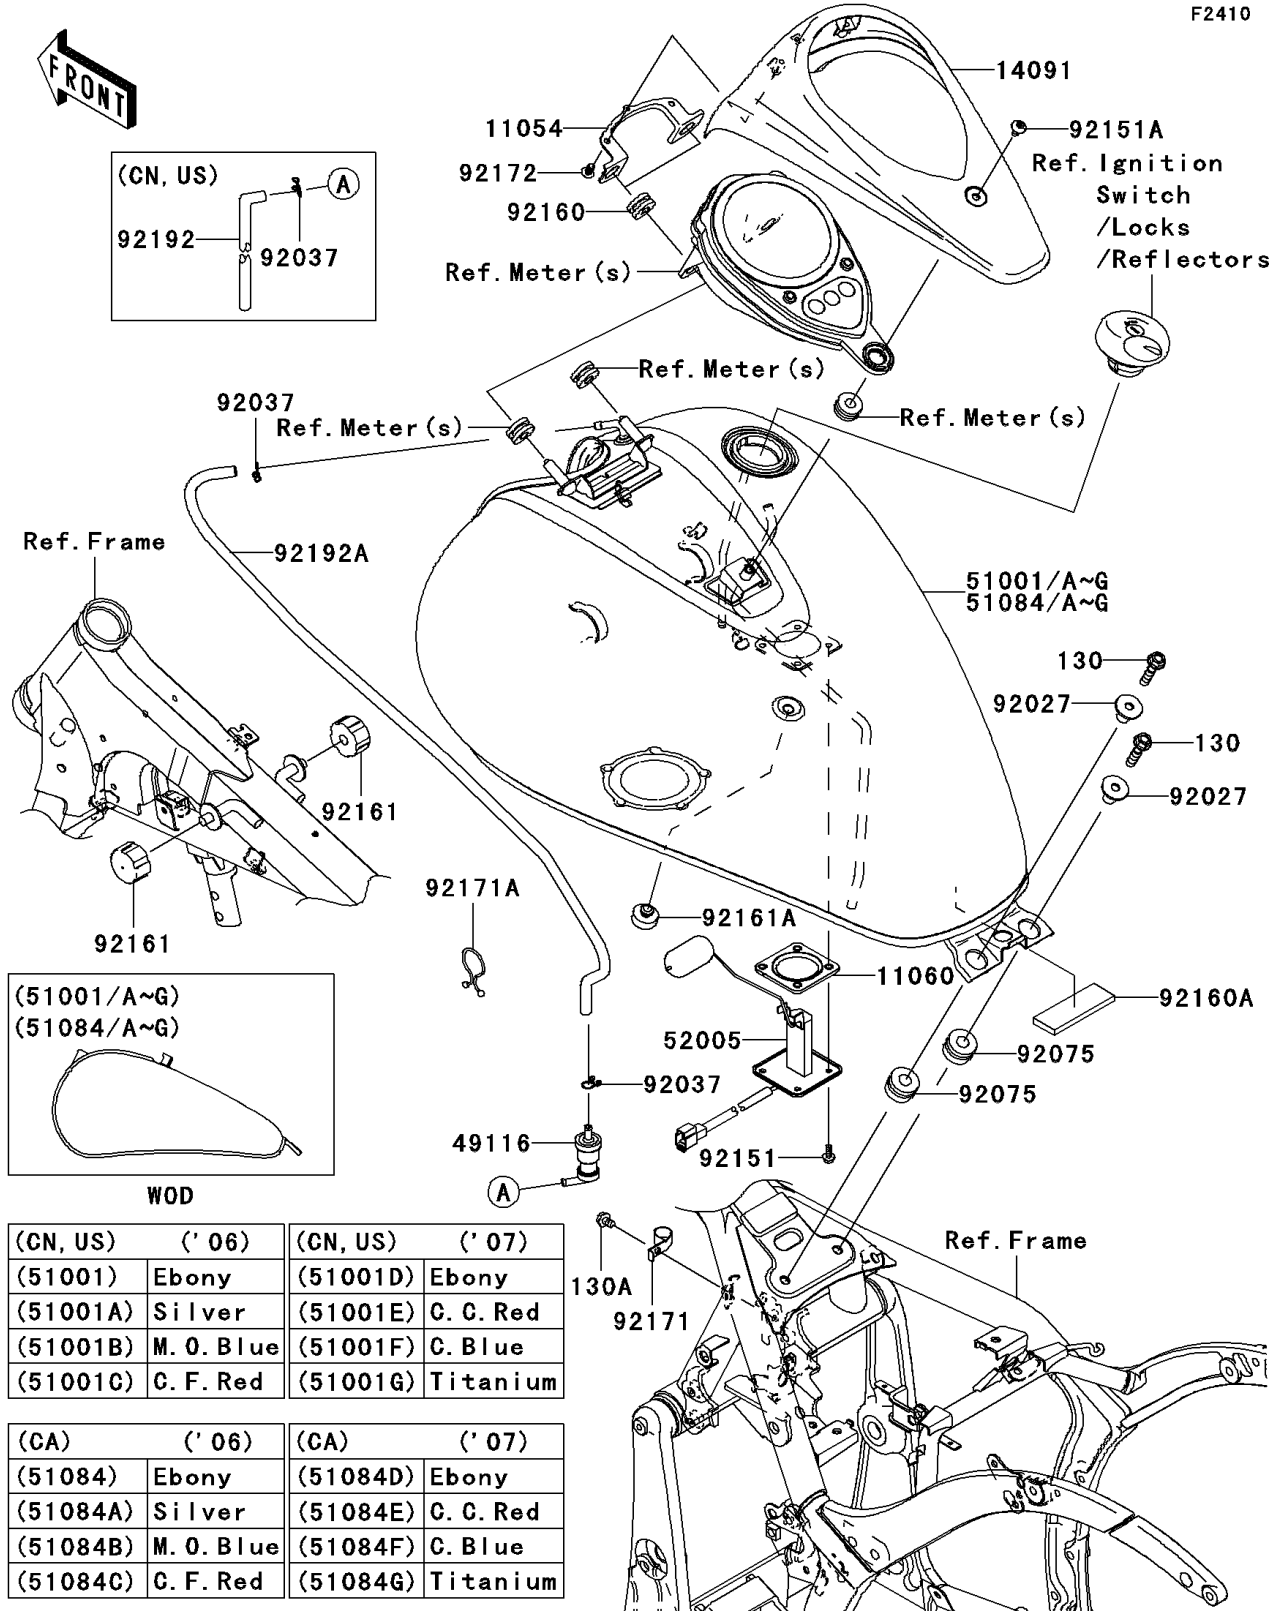

2006 Vulcan 900 Classic PARTS DIAGRAM

Fuel Tank(B6F/B7F)

F2410

(CN, US)	(' 06)	(CN, US)	(' 07)
(51001)	Ebony	(51001D)	Ebony
(51001A)	Silver	(51001E)	C. C. Red
(51001B)	M. O. Blue	(51001F)	C. Blue
(51001C)	C. F. Red	(51001G)	Titanium

(CA)	(' 06)	(CA)	(' 07)
(51084)	Ebony	(51084D)	Ebony
(51084A)	Silver	(51084E)	C. C. Red
(51084B)	M. O. Blue	(51084F)	C. Blue
(51084C)	C. F. Red	(51084G)	Titanium

2006 Vulcan 900 Classic PARTS LIST

Fuel Tank(B6F/B7F)

ITEM NAME	PART NUMBER	QUANTITY
BRACKET,METER,FR (Ref # 11054)	11054-0034	1
GASKET,FUEL GAUGE (Ref # 11060)	11060-1952	1
COVER,METER (Ref # 14091)	14091-0516	1
VALVE-ASSY,CHECK (Ref # 49116)	49116-0014	1
BOLT-FLANGED,8X30 (Ref # 130)	130BA0830	2
BOLT-FLANGED,6X10 (Ref # 130A)	130BB0610	1
GAUGE,FUEL (Ref # 52005)	52005-0020	1
COLLAR,L=19.3 (Ref # 92027)	92027-1780	2
DAMPER (Ref # 92075)	92075-1736	2
BOLT,5X12 (Ref # 92151)	92151-1599	4
BOLT,SOCKET,6X12 (Ref # 92151A)	92151-1940	1
DAMPER (Ref # 92160)	92160-1162	2
DAMPER (Ref # 92160A)	92160-1323	1
DAMPER,FUEL TANK (Ref # 92161)	92161-0293	2
DAMPER,SEAT (Ref # 92161A)	92161-1065	1
CLAMP (Ref # 92171)	92171-0595	1
CLAMP (Ref # 92171A)	92171-1185	1
SCREW,TAPPING,5X14 (Ref # 92172)	92172-0006	2
TUBE,FUEL TANK-VALVE (Ref # 92192A)	92192-0303	1
TANK-COMP-FUEL,EBONY (Ref # 51001)	51001-0133-H8	1
TANK-COMP-FUEL,G.SILVER (Ref # 51001A)	51001-0133-474	1
TANK-COMP-FUEL,M.O.BLUE (Ref # 51001B)	51001-0133-726	1
TANK-COMP-FUEL,C.F.RED (Ref # 51001C)	51001-0133-816	1
TANK-COMP-FUEL,EBONY (Ref # 51084)	51084-5228-H8	1
TANK-COMP-FUEL,G.SILVER (Ref # 51084A)	51084-5228-474	1
TANK-COMP-FUEL,M.O.BLUE (Ref # 51084B)	51084-5228-726	1
TANK-COMP-FUEL,C.F.RED (Ref # 51084C)	51084-5228-816	1
CLAMP,TUBE (Ref # 92037)	92037-147	2
CLAMP,TUBE (Ref # 92037)	92037-147	3