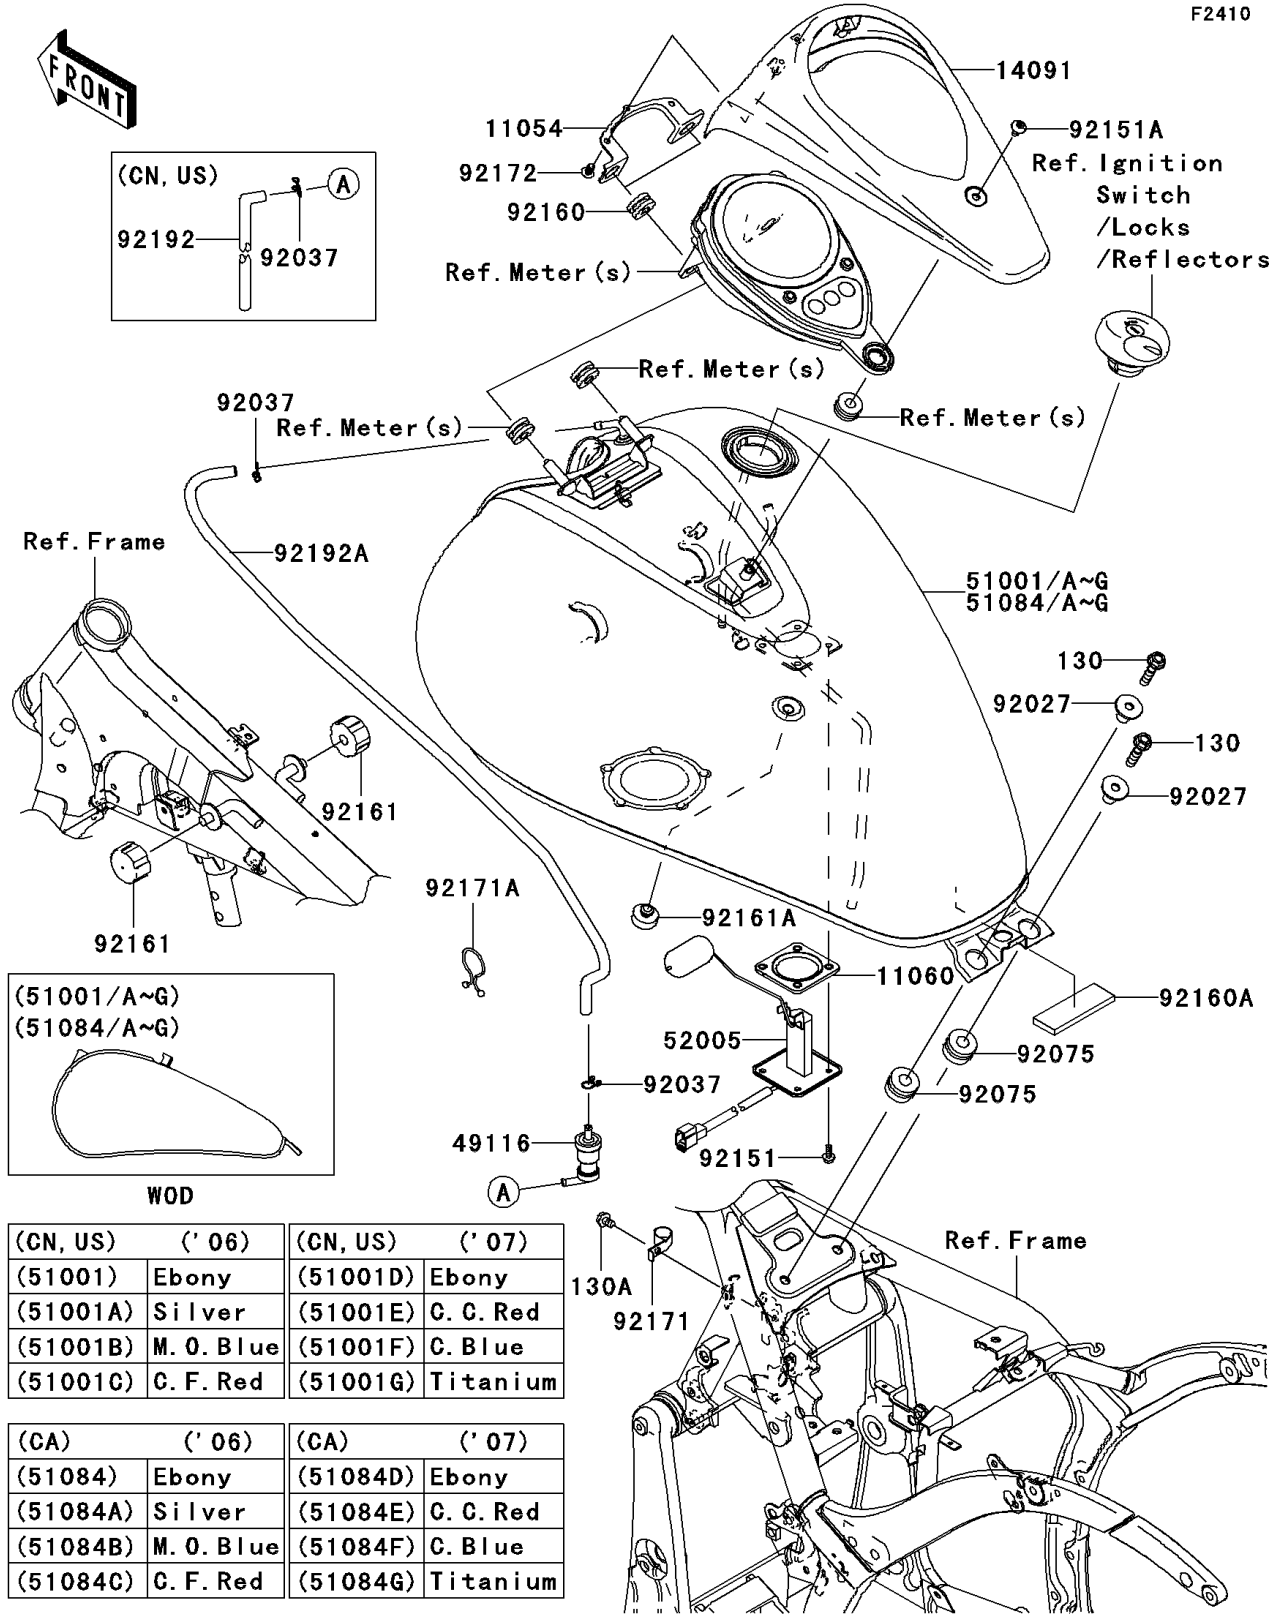

2006 Vulcan 900 Classic PARTS DIAGRAM

Fuel Tank(B6F/B7F)

F2410

(CN, US)	(' 06)	(CN, US)	(' 07)
(51001)	Ebony	(51001D)	Ebony
(51001A)	Silver	(51001E)	C. C. Red
(51001B)	M. O. Blue	(51001F)	C. Blue
(51001C)	C. F. Red	(51001G)	Titanium

(CA)	(' 06)	(CA)	(' 07)
(51084)	Ebony	(51084D)	Ebony
(51084A)	Silver	(51084E)	C. C. Red
(51084B)	M. O. Blue	(51084F)	C. Blue
(51084C)	C. F. Red	(51084G)	Titanium

2006 Vulcan 900 Classic PARTS LIST

Fuel Tank(B6F/B7F)

ITEM NAME	PART NUMBER	QUANTITY
BRACKET,METER,FR (Ref # 11054)	11054-0034	1
GASKET,FUEL GAUGE (Ref # 11060)	11060-1952	1
COVER,METER (Ref # 14091)	14091-0516	1
VALVE-ASSY,CHECK (Ref # 49116)	49116-0014	1
BOLT-FLANGED,8X30 (Ref # 130)	130BA0830	2
BOLT-FLANGED,6X10 (Ref # 130A)	130BB0610	1
GAUGE,FUEL (Ref # 52005)	52005-0020	1
COLLAR,L=19.3 (Ref # 92027)	92027-1780	2
DAMPER (Ref # 92075)	92075-1736	2
BOLT,5X12 (Ref # 92151)	92151-1599	4
BOLT,SOCKET,6X12 (Ref # 92151A)	92151-1940	1
DAMPER (Ref # 92160)	92160-1162	2
DAMPER (Ref # 92160A)	92160-1323	1
DAMPER,FUEL TANK (Ref # 92161)	92161-0293	2
DAMPER,SEAT (Ref # 92161A)	92161-1065	1
CLAMP (Ref # 92171)	92171-0595	1
CLAMP (Ref # 92171A)	92171-1185	1
SCREW,TAPPING,5X14 (Ref # 92172)	92172-0006	2
TUBE,FUEL TANK-VALVE (Ref # 92192A)	92192-0303	1
TANK-COMP-FUEL,EBONY (Ref # 51001)	51001-0133-H8	1
TANK-COMP-FUEL,G.SILVER (Ref # 51001A)	51001-0133-474	1
TANK-COMP-FUEL,M.O.BLUE (Ref # 51001B)	51001-0133-726	1
TANK-COMP-FUEL,C.F.RED (Ref # 51001C)	51001-0133-816	1
TANK-COMP-FUEL,EBONY (Ref # 51084)	51084-5228-H8	1
TANK-COMP-FUEL,G.SILVER (Ref # 51084A)	51084-5228-474	1
TANK-COMP-FUEL,M.O.BLUE (Ref # 51084B)	51084-5228-726	1
TANK-COMP-FUEL,C.F.RED (Ref # 51084C)	51084-5228-816	1
CLAMP,TUBE (Ref # 92037)	92037-147	2
CLAMP,TUBE (Ref # 92037)	92037-147	3