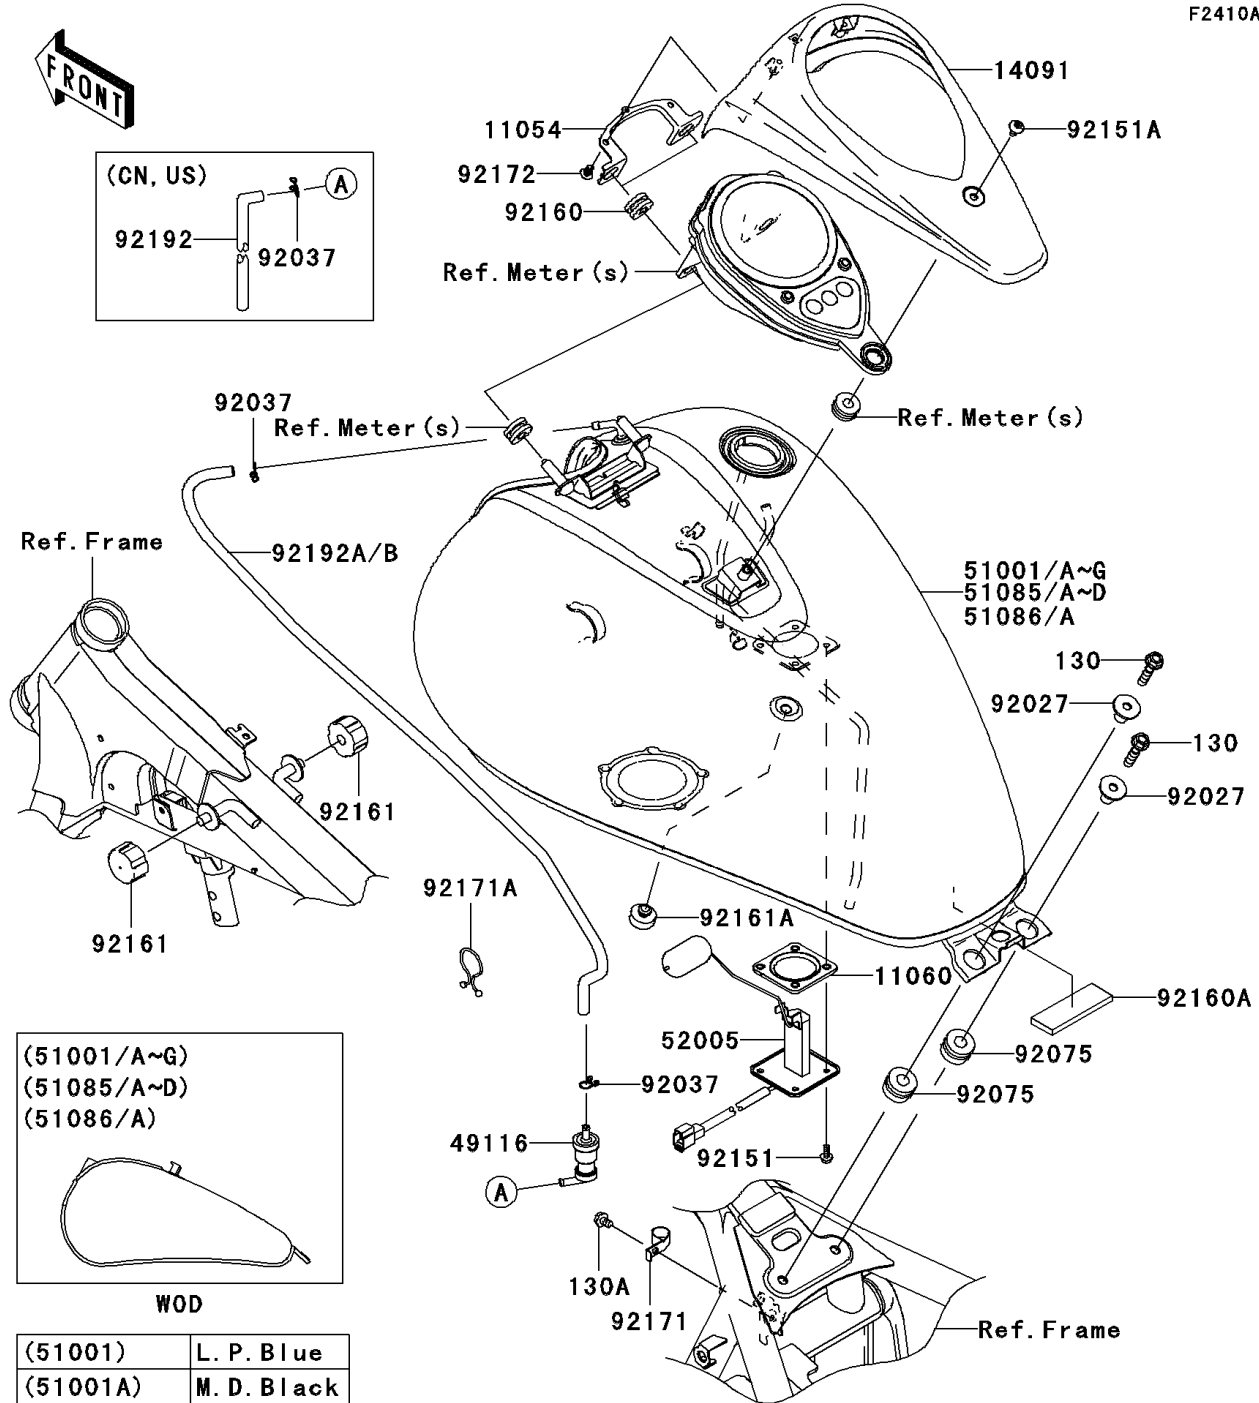

2008 Vulcan® 900 Classic PARTS DIAGRAM

Fuel Tank(4/4)(B8F-BAF)

F2410A

(51001)	L. P. Blue
(51001A)	M. D. Black
(51001B)	N. M. Red
(51001C)	C. D. Red
(51001D)	C. P. Blue
(51001E)	C. I. Blue
(51001F)	M. S. Black
(51001G)	C. F. Red

(51085)	L. P. Blue
(51085A)	M. D. Black
(51085B)	N. M. Red
(51085C)	C. D. Red
(51085D)	C. P. Blue

(51086)	C. I. Blue
(51086A)	C. F. Red

2008 Vulcan® 900 Classic PARTS LIST

Fuel Tank(4/4)(B8F-BAF)

ITEM NAME	PART NUMBER	QUANTITY
BRACKET,METER,FR (Ref # 11054)	11054-0034	1
GASKET,FUEL GAUGE (Ref # 11060)	11060-1952	1
COVER,METER (Ref # 14091)	14091-0516	1
VALVE-ASSY,CHECK (Ref # 49116)	49116-0014	1
GAUGE,FUEL (Ref # 52005)	52005-0083	1
COLLAR,L=19.3 (Ref # 92027)	92027-1780	2
BOLT-FLANGED,8X30 (Ref # 130)	130BA0830	2
BOLT-FLANGED,6X10 (Ref # 130A)	130BB0610	1
DAMPER (Ref # 92075)	92075-1736	2
BOLT,5X12 (Ref # 92151)	92151-1599	4
BOLT,SOCKET,6X12 (Ref # 92151A)	92151-1940	1
DAMPER (Ref # 92160)	92160-1162	2
DAMPER (Ref # 92160A)	92160-1323	1
DAMPER,FUEL TANK (Ref # 92161)	92161-0293	2
DAMPER,SEAT (Ref # 92161A)	92161-1065	1
CLAMP (Ref # 92171)	92171-0595	1
CLAMP (Ref # 92171A)	92171-1185	1
SCREW,TAPPING,5X14 (Ref # 92172)	92172-0006	2
TANK-COMP-FUEL,L.P.BLUE (Ref # 51001)	51001-0179-M4	1
TANK-COMP-FUEL,M.D.BLACK (Ref # 51001A)	51001-0179-17K	1
TANK-COMP-FUEL,N.M.RED (Ref # 51001B)	51001-0179-19J	1
TANK-COMP-FUEL,L.P.BLUE (Ref # 51085)	51085-5118-M4	1
TANK-COMP-FUEL,M.D,BLACK (Ref # 51085A)	51085-5118-17K	1
TANK-COMP-FUEL,N.M.RED (Ref # 51085B)	51085-5118-19J	1
CLAMP,TUBE (Ref # 92037)	92037-147	2
CLAMP,TUBE (Ref # 92037)	92037-147	3
TUBE,TANK-SEPARATOR,BLUE (Ref # 92192)	92192-0215	1
TUBE,FUEL TANK-VALVE (Ref # 92192A)	92192-0303	1
TUBE,FUEL TANK-VALVE (Ref # 92192B)	92192-0526	1