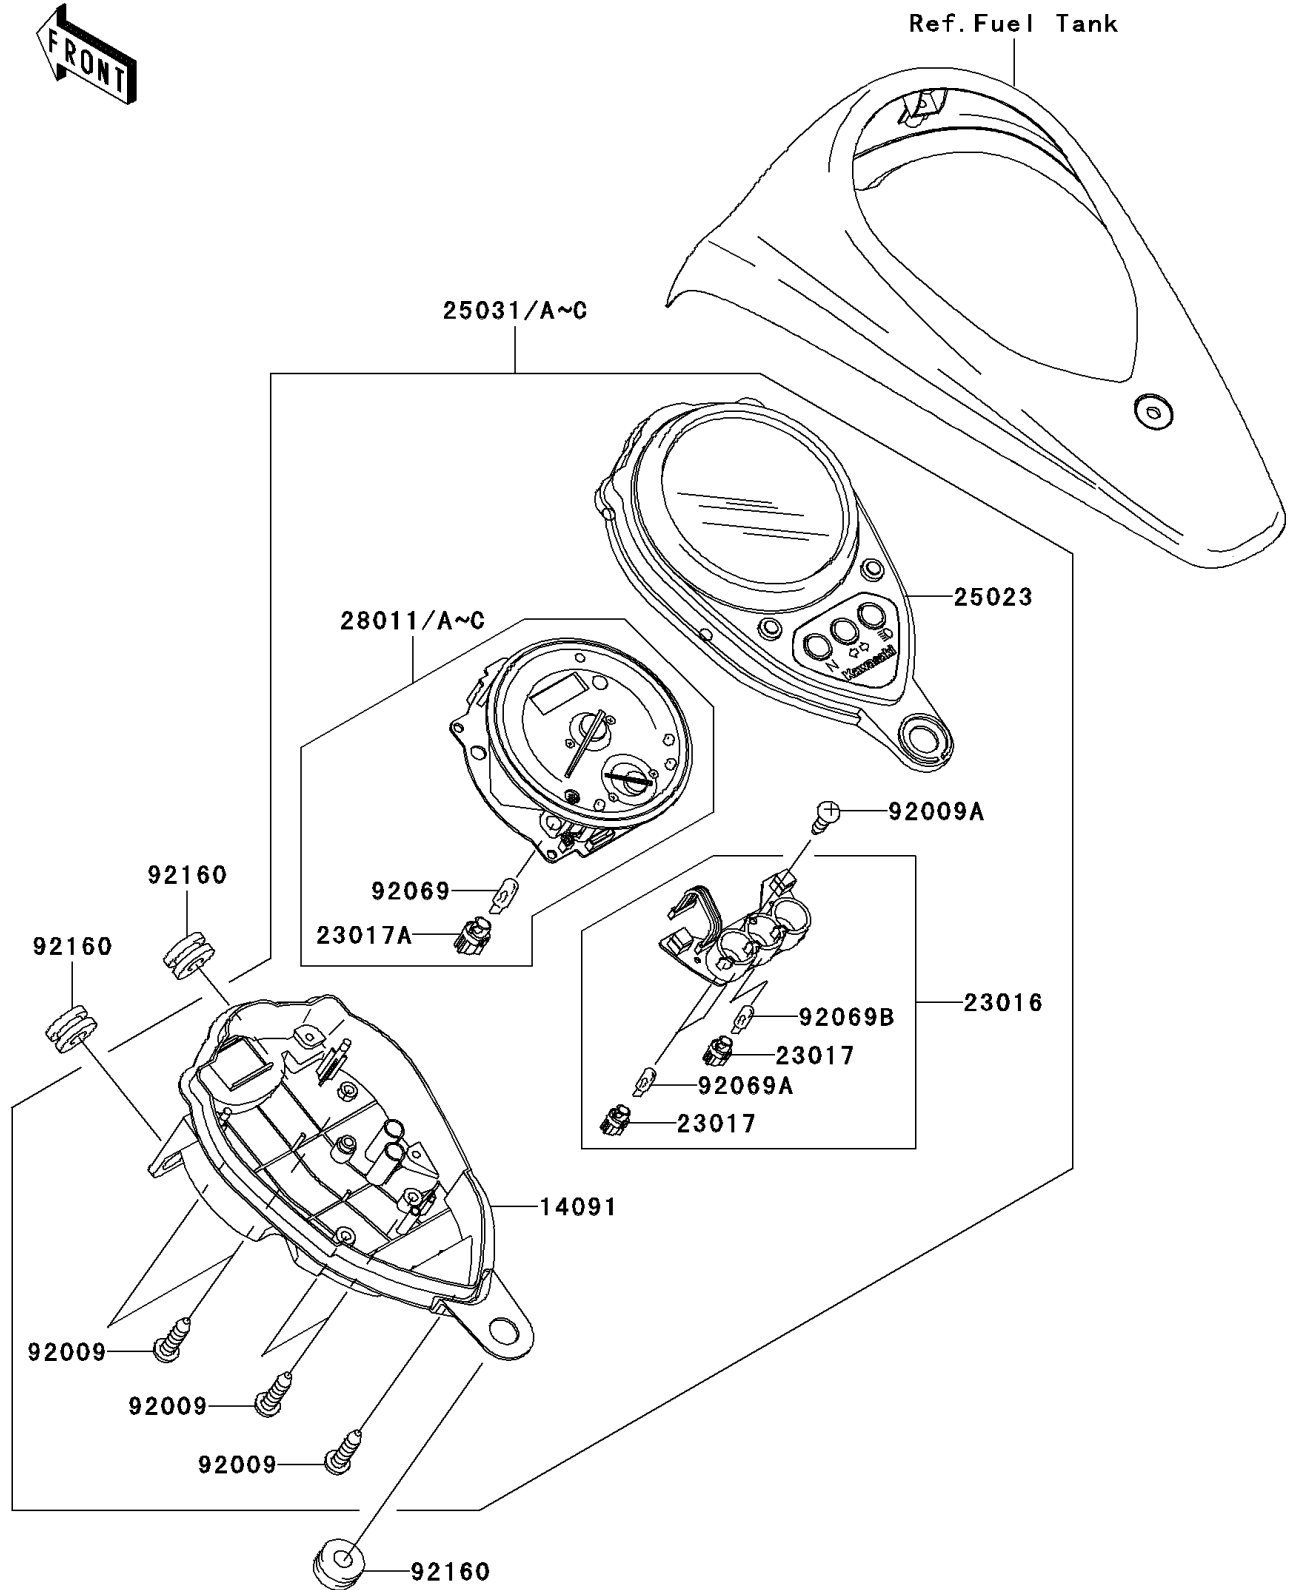

# 2006 Vulcan 900 Classic PARTS DIAGRAM

Meter(s)

F2530

## 2006 Vulcan 900 Classic PARTS LIST

Meter(s)

ITEM NAME	PART NUMBER	QUANTITY
COVER,METER,LWR (Ref # 14091)	14091-1215	1
LAMP-ASSY (Ref # 23016)	23016-1186	1
SOCKET,WEDGE BASE,T-5 (Ref # 23017)	23017-1063	3
SOCKET (Ref # 23017A)	23017-1064	1
COVER-METER CASE,UPP (Ref # 25023)	25023-0017	1
SCREW,TAPPING,4X16 (Ref # 92009)	92009-1163	5
SCREW,TAPPING,4X14 (Ref # 92009A)	92009-1503	1
BULB,12V 3W,T6.5 (Ref # 92069)	92069-1068	1
BULB,12V 2W,T5 (Ref # 92069A)	92069-1105	2
BULB,12V 1.4W,T5 (Ref # 92069B)	92069-1117	1
DAMPER (Ref # 92160)	92160-1162	3
METER-ASSY,MPH (Ref # 25031)	25031-0103	1
METER-ASSY,KPH (Ref # 25031A)	25031-0104	1
METER,SPEED&FUEL,MPH (Ref # 28011)	28011-0048	1
METER,SPEED&FUEL,KPH (Ref # 28011A)	28011-0049	1