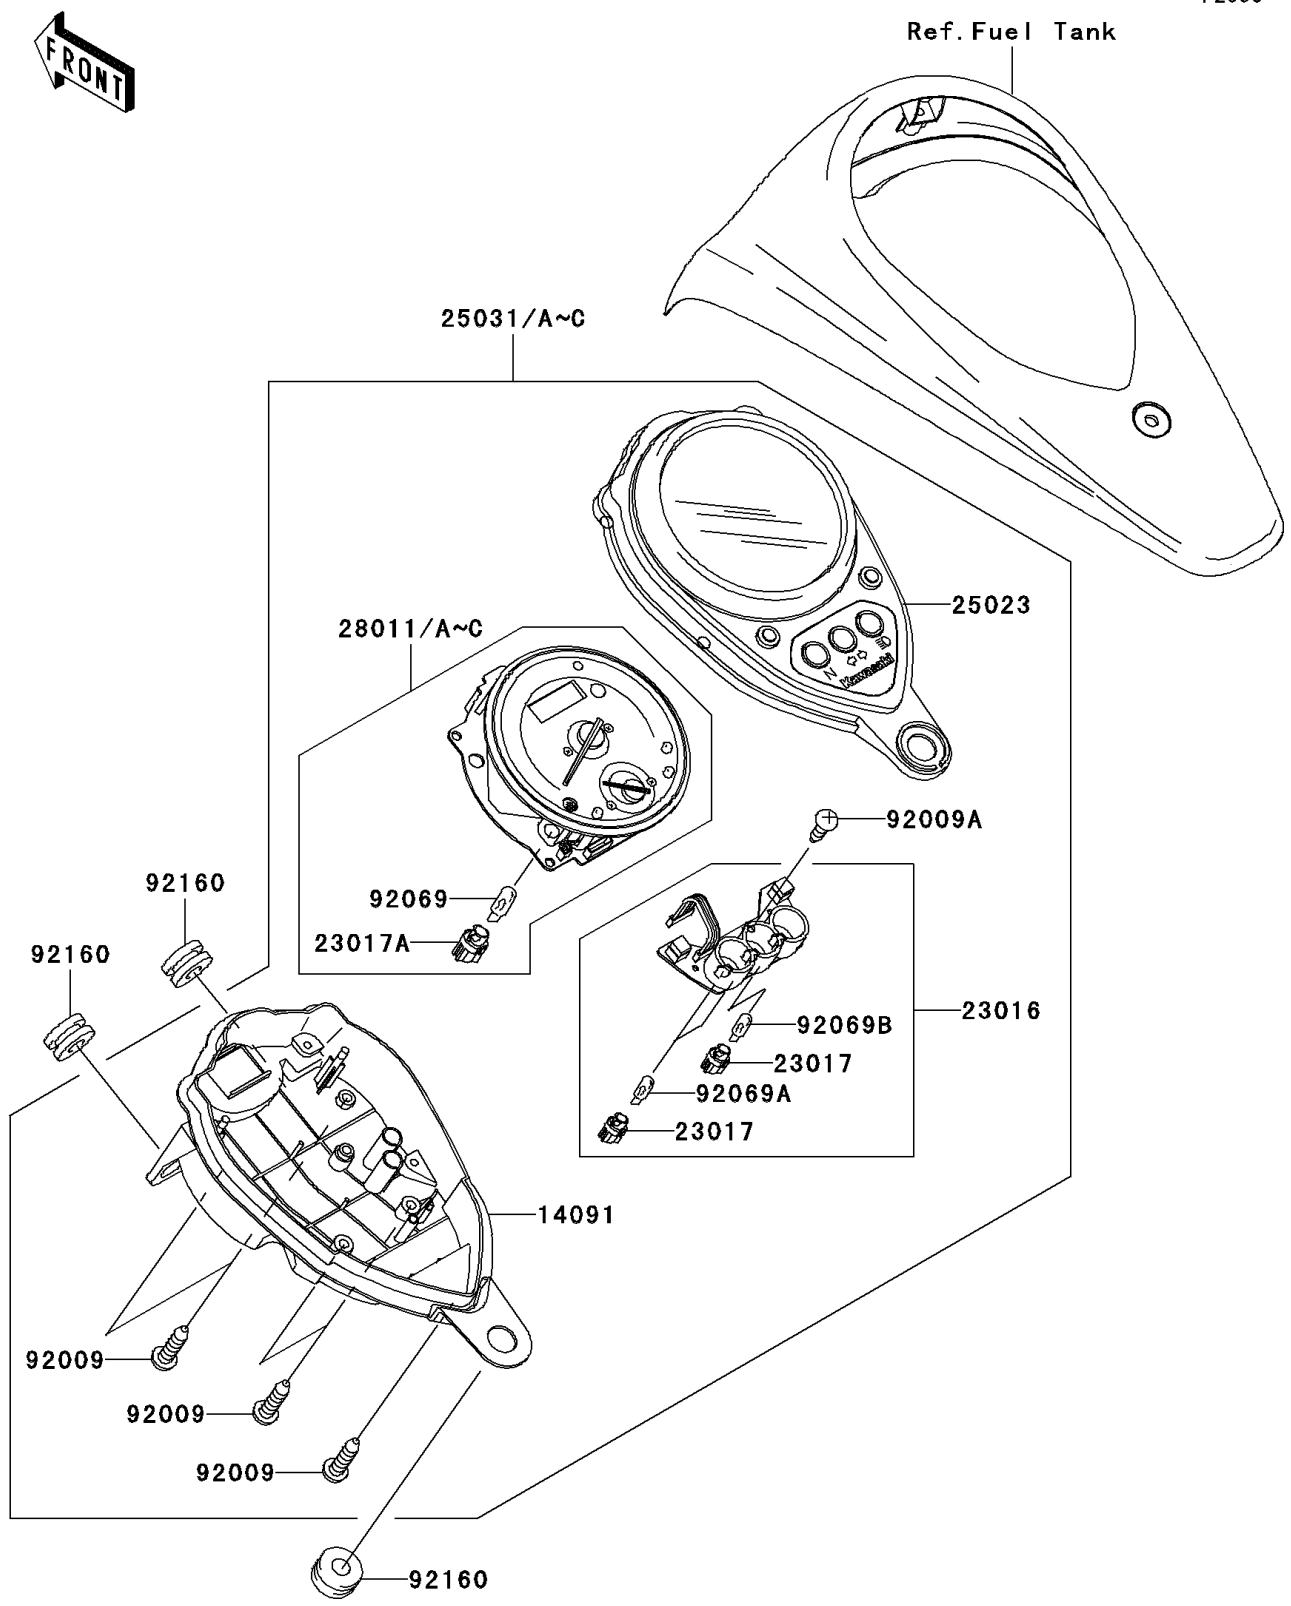

# 2008 Vulcan® 900 Classic PARTS DIAGRAM

Meter(s)

F2530

## 2008 Vulcan® 900 Classic PARTS LIST

Meter(s)

ITEM NAME	PART NUMBER	QUANTITY
COVER,METER,LWR (Ref # 14091)	14091-1215	1
LAMP-ASSY (Ref # 23016)	23016-1186	1
SOCKET,WEDGE BASE,T-5 (Ref # 23017)	23017-1063	3
SOCKET (Ref # 23017A)	23017-1064	1
COVER-METER CASE,UPP (Ref # 25023)	25023-0017	1
SCREW,TAPPING,4X16 (Ref # 92009)	92009-1163	5
SCREW,TAPPING,4X14 (Ref # 92009A)	92009-1503	1
BULB,12V 3W,T6.5 (Ref # 92069)	92069-1068	1
BULB,12V 2W,T5 (Ref # 92069A)	92069-1105	2
BULB,12V 1.4W,T5 (Ref # 92069B)	92069-1117	1
DAMPER (Ref # 92160)	92160-1162	3
METER-ASSY,MPH (Ref # 25031)	25031-0103	1
METER-ASSY,KPH (Ref # 25031A)	25031-0104	1
METER,SPEED&FUEL,MPH (Ref # 28011)	28011-0048	1
METER,SPEED&FUEL,KPH (Ref # 28011A)	28011-0049	1