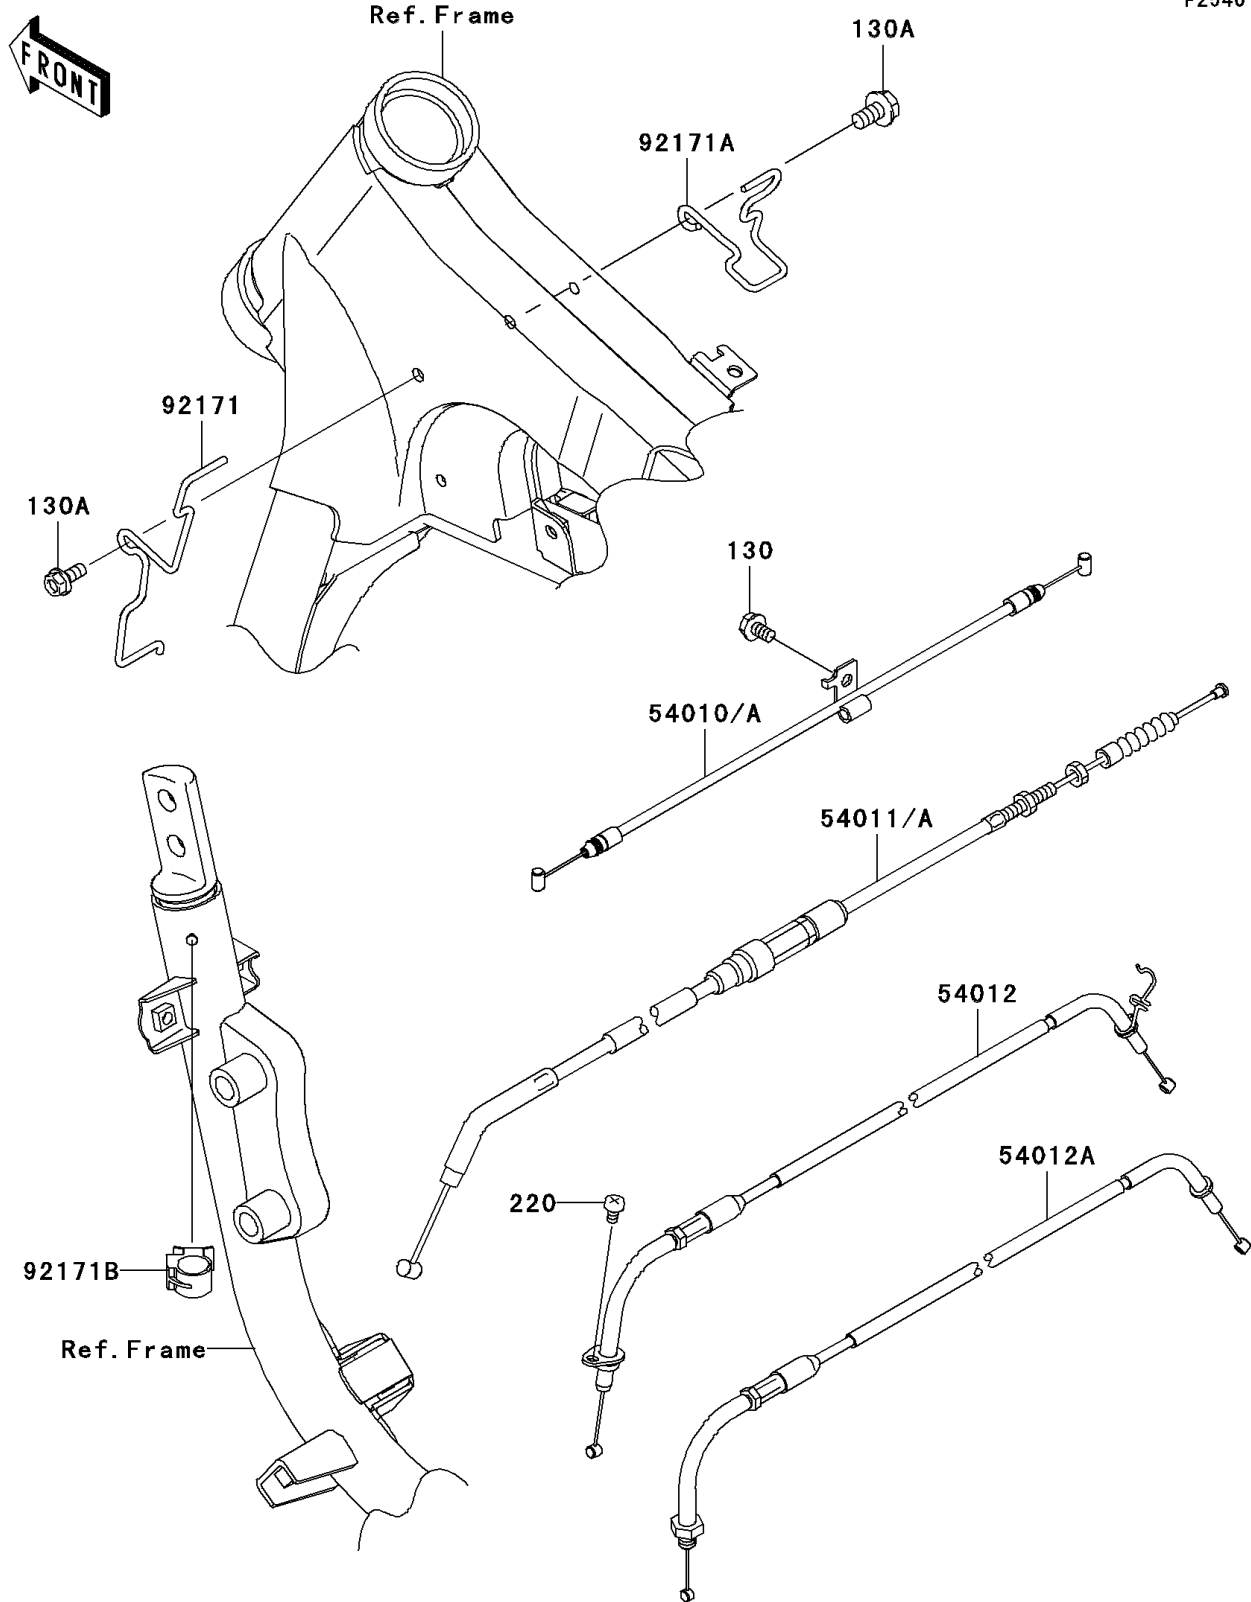

# 2006 Vulcan 900 Classic PARTS DIAGRAM

Cables

F2540

## 2006 Vulcan 900 Classic PARTS LIST

### Cables

ITEM NAME	PART NUMBER	QUANTITY
BOLT-FLANGED,6X10 (Ref # 130)	130BB0610	1
BOLT-FLANGED,6X14 (Ref # 130A)	130BB0614	2
SCREW-PAN-CROSS,5X8 (Ref # 220)	220AB0508	1
CABLE,SEAT LOCK (Ref # 54010)	54010-0042	1
CABLE-CLUTCH (Ref # 54011)	54011-0053	1
CABLE-THROTTLE,OPENING (Ref # 54012)	54012-0171	1
CABLE-THROTTLE,CLOSING (Ref # 54012A)	54012-0172	1
CLAMP,FR,LH (Ref # 92171)	92171-0597	1
CLAMP,FR,RH (Ref # 92171A)	92171-0605	1
CLAMP,DIA=15 (Ref # 92171B)	92171-1424	1