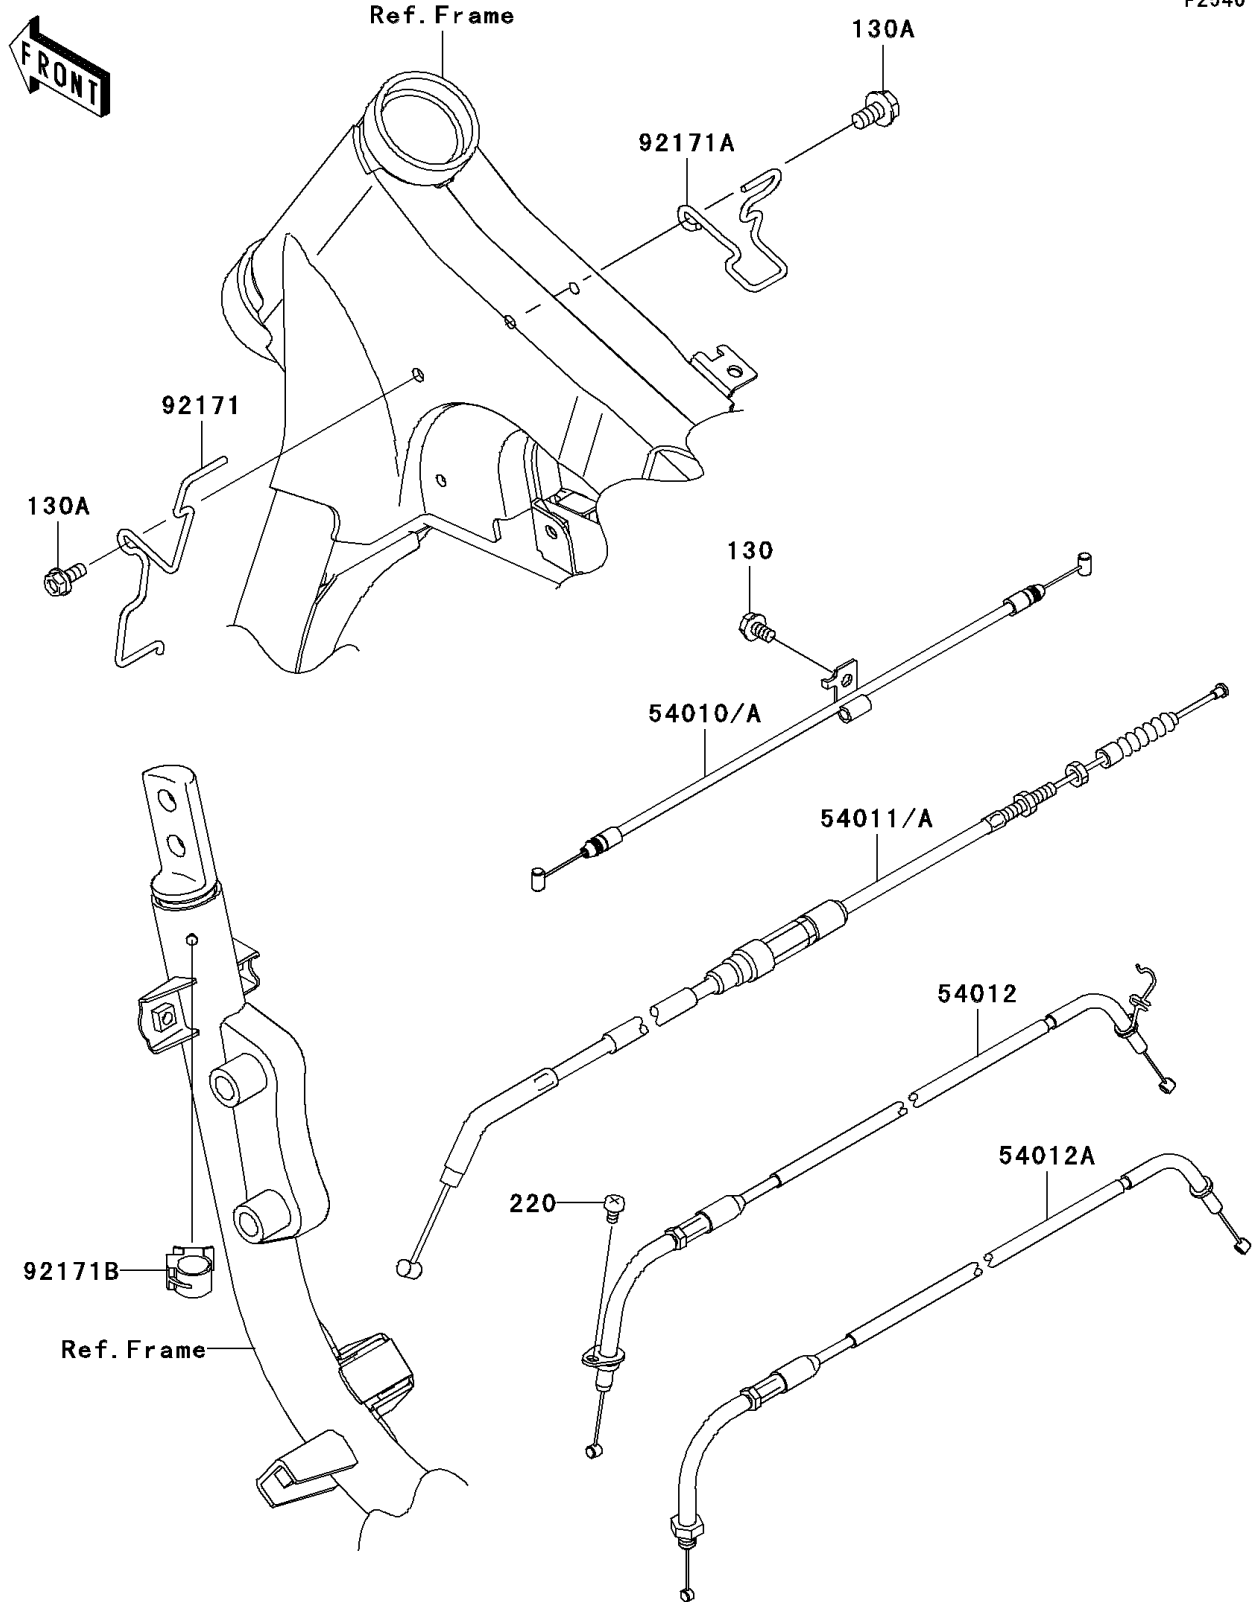

2008 Vulcan® 900 Classic PARTS DIAGRAM

Cables

F2540

2008 Vulcan® 900 Classic PARTS LIST

Cables

ITEM NAME	PART NUMBER	QUANTITY
BOLT-FLANGED,6X10 (Ref # 130)	130BB0610	1
BOLT-FLANGED,6X14 (Ref # 130A)	130BB0614	2
SCREW-PAN-CROSS,5X8 (Ref # 220)	220AB0508	1
CABLE,SEAT LOCK (Ref # 54010A)	54010-0065	1
CABLE-CLUTCH (Ref # 54011A)	54011-0070	1
CABLE-THROTTLE,OPENING (Ref # 54012)	54012-0171	1
CABLE-THROTTLE,CLOSING (Ref # 54012A)	54012-0172	1
CLAMP,FR,LH (Ref # 92171)	92171-0597	1
CLAMP,FR,RH (Ref # 92171A)	92171-0605	1
CLAMP,DIA=15 (Ref # 92171B)	92171-1424	1