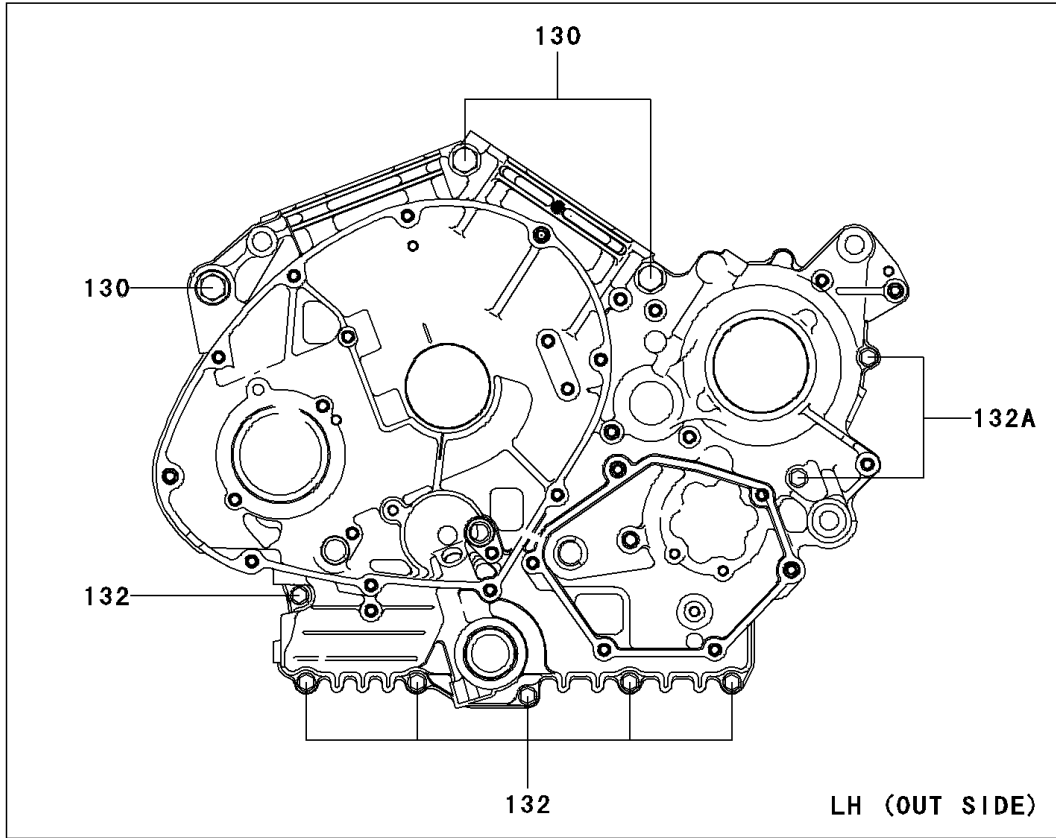

2006 Vulcan 900 Classic LT PARTS DIAGRAM

Crankcase Bolt Pattern

E1412

2006 Vulcan 900 Classic LT PARTS LIST

Crankcase Bolt Pattern

ITEM NAME	PART NUMBER	QUANTITY
BOLT-FLANGED,10X90 (Ref # 130)	130BB1090	3
BOLT-FLANGED-SMALL,6X30 (Ref # 132)	132BB0630	7
BOLT-FLANGED-SMALL,6X60 (Ref # 132A)	132BB0660	2
BOLT-FLANGED-SMALL,6X70 (Ref # 132B)	132BB0670	2
BOLT-FLANGED-SMALL,6X85 (Ref # 132C)	132BB0685	1