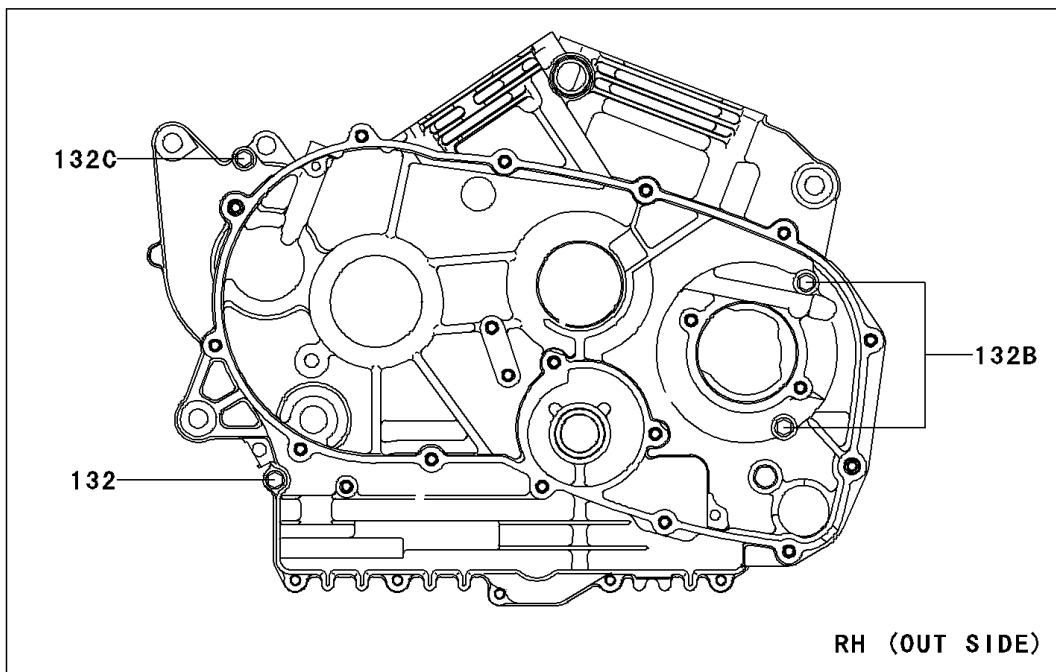

2006 Vulcan 900 Classic LT PARTS DIAGRAM

Crankcase Bolt Pattern

E1412

2006 Vulcan 900 Classic LT PARTS LIST

Crankcase Bolt Pattern

ITEM NAME	PART NUMBER	QUANTITY
BOLT-FLANGED,10X90 (Ref # 130)	130BB1090	3
BOLT-FLANGED-SMALL,6X30 (Ref # 132)	132BB0630	7
BOLT-FLANGED-SMALL,6X60 (Ref # 132A)	132BB0660	2
BOLT-FLANGED-SMALL,6X70 (Ref # 132B)	132BB0670	2
BOLT-FLANGED-SMALL,6X85 (Ref # 132C)	132BB0685	1