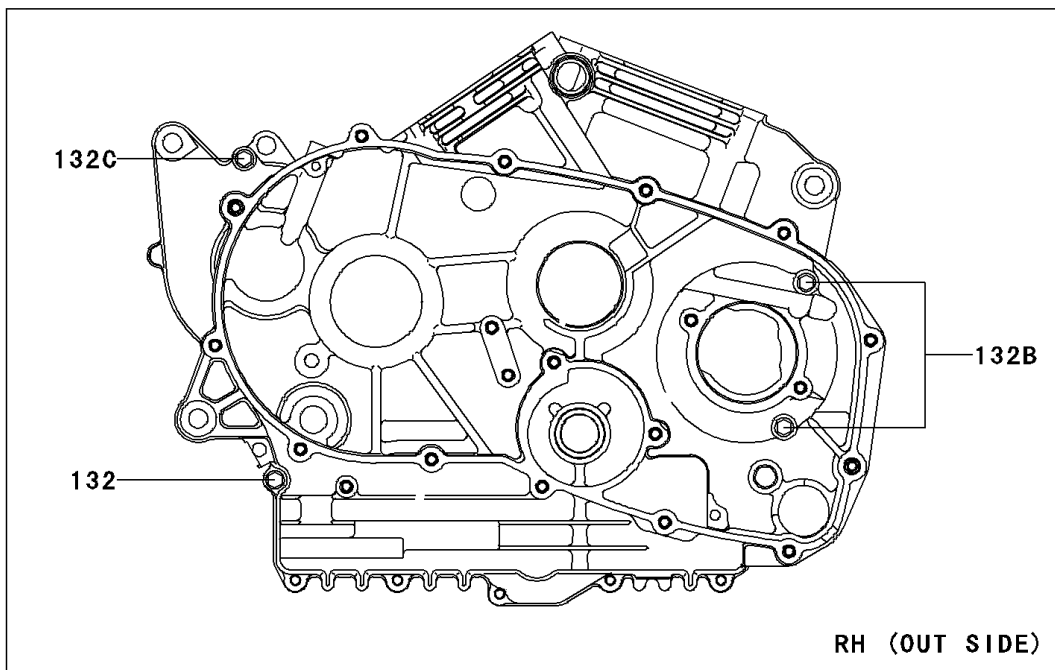

# 2007 Vulcan 900 Classic LT PARTS DIAGRAM

## Crankcase Bolt Pattern

E1412

## 2007 Vulcan 900 Classic LT PARTS LIST

### Crankcase Bolt Pattern

ITEM NAME	PART NUMBER	QUANTITY
BOLT-FLANGED,10X90 (Ref # 130)	130BB1090	3
BOLT-FLANGED-SMALL,6X30 (Ref # 132)	132BB0630	7
BOLT-FLANGED-SMALL,6X60 (Ref # 132A)	132BB0660	2
BOLT-FLANGED-SMALL,6X70 (Ref # 132B)	132BB0670	2
BOLT-FLANGED-SMALL,6X85 (Ref # 132C)	132BB0685	1