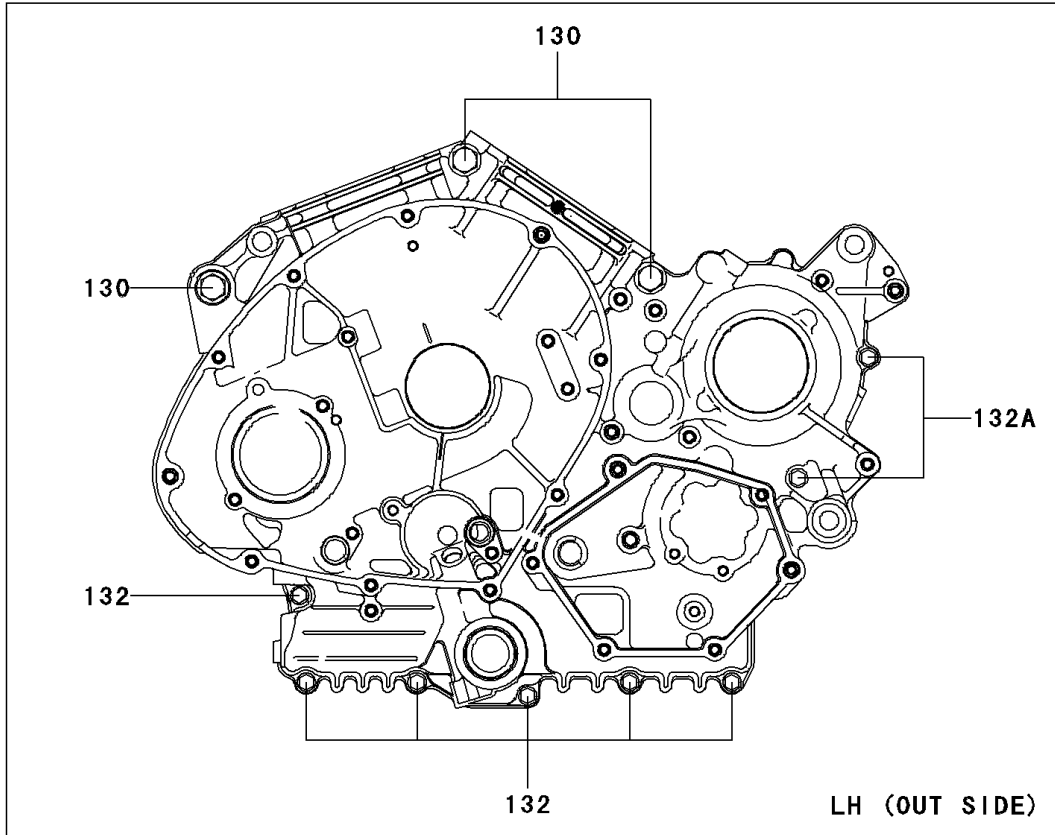

# 2007 Vulcan 900 Classic LT PARTS DIAGRAM

## Crankcase Bolt Pattern

E1412

## 2007 Vulcan 900 Classic LT PARTS LIST

### Crankcase Bolt Pattern

ITEM NAME	PART NUMBER	QUANTITY
BOLT-FLANGED,10X90 (Ref # 130)	130BB1090	3
BOLT-FLANGED-SMALL,6X30 (Ref # 132)	132BB0630	7
BOLT-FLANGED-SMALL,6X60 (Ref # 132A)	132BB0660	2
BOLT-FLANGED-SMALL,6X70 (Ref # 132B)	132BB0670	2
BOLT-FLANGED-SMALL,6X85 (Ref # 132C)	132BB0685	1