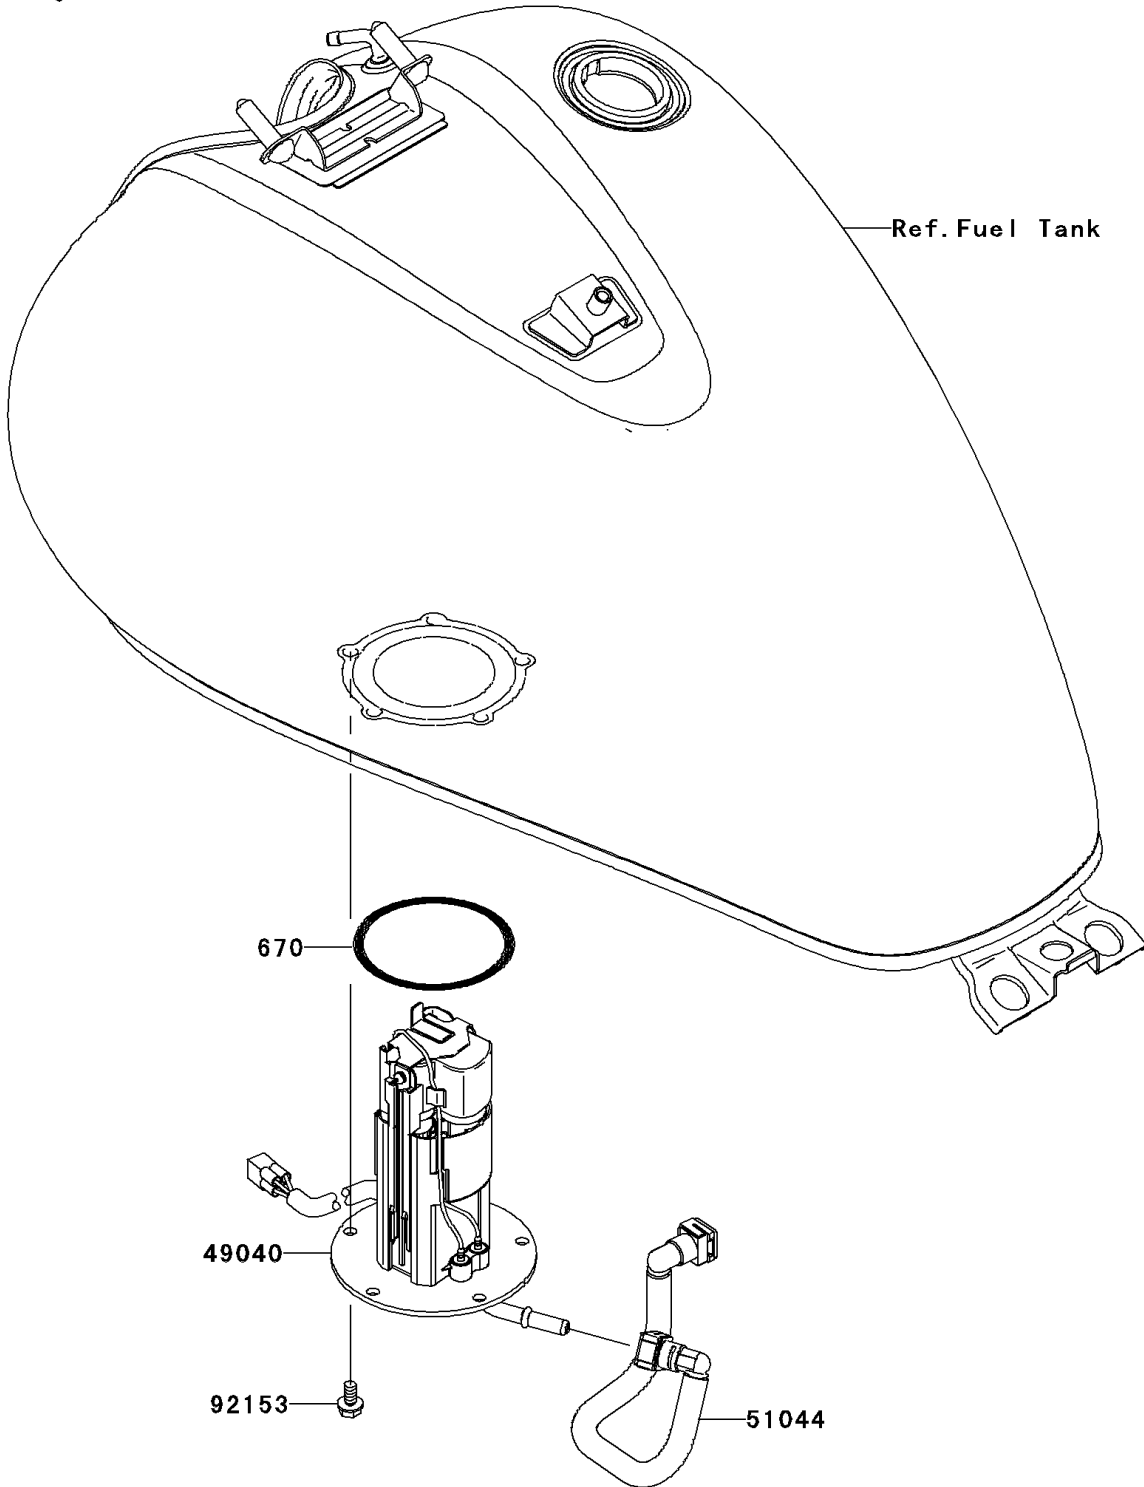

2007 Vulcan 900 Classic LT PARTS DIAGRAM

Fuel Pump

E1520

2007 Vulcan 900 Classic LT PARTS LIST

Fuel Pump

ITEM NAME	PART NUMBER	QUANTITY
O RING (Ref # 670)	670E5075	1
PUMP-FUEL (Ref # 49040)	49040-0022	1
TUBE-ASSY,FUEL (Ref # 51044)	51044-0027	1
BOLT,FLANGED,6X12 (Ref # 92153)	92153-1283	5