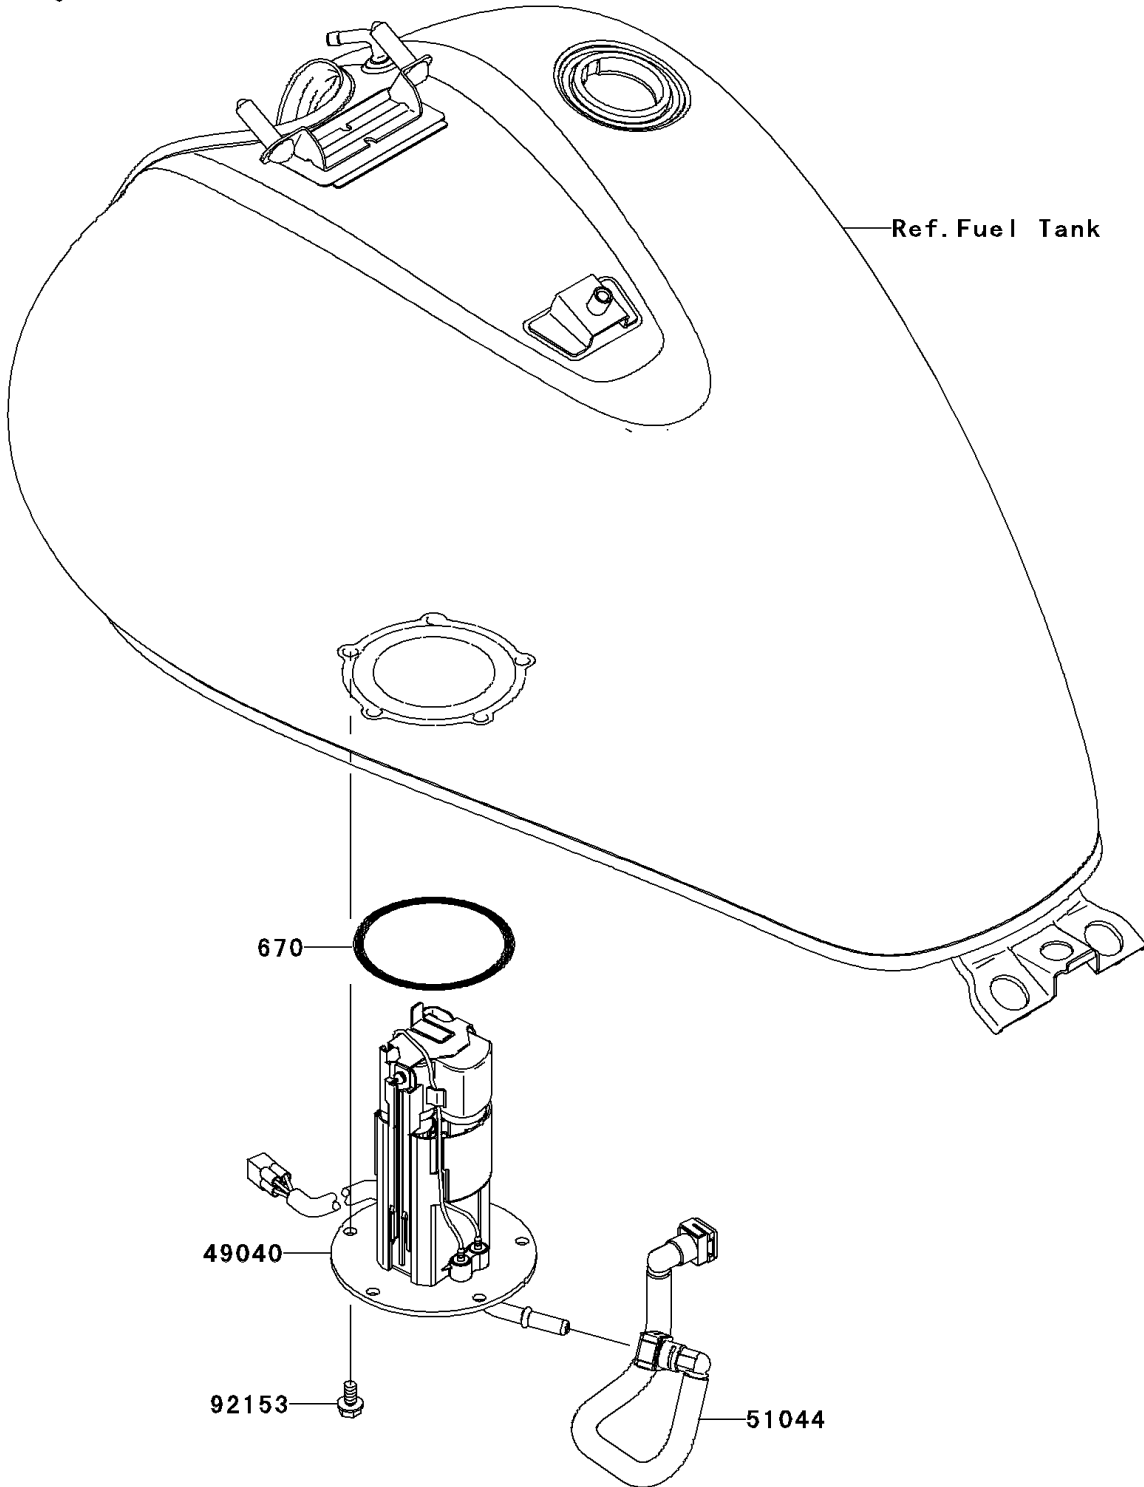

# 2008 Vulcan® 900 Classic LT PARTS DIAGRAM

Fuel Pump

E1520

## 2008 Vulcan® 900 Classic LT PARTS LIST

### Fuel Pump

ITEM NAME	PART NUMBER	QUANTITY
O RING (Ref # 670)	670E5075	1
PUMP-FUEL (Ref # 49040)	49040-0022	1
TUBE-ASSY,FUEL (Ref # 51044)	51044-0027	1
BOLT,FLANGED,6X12 (Ref # 92153)	92153-1283	5