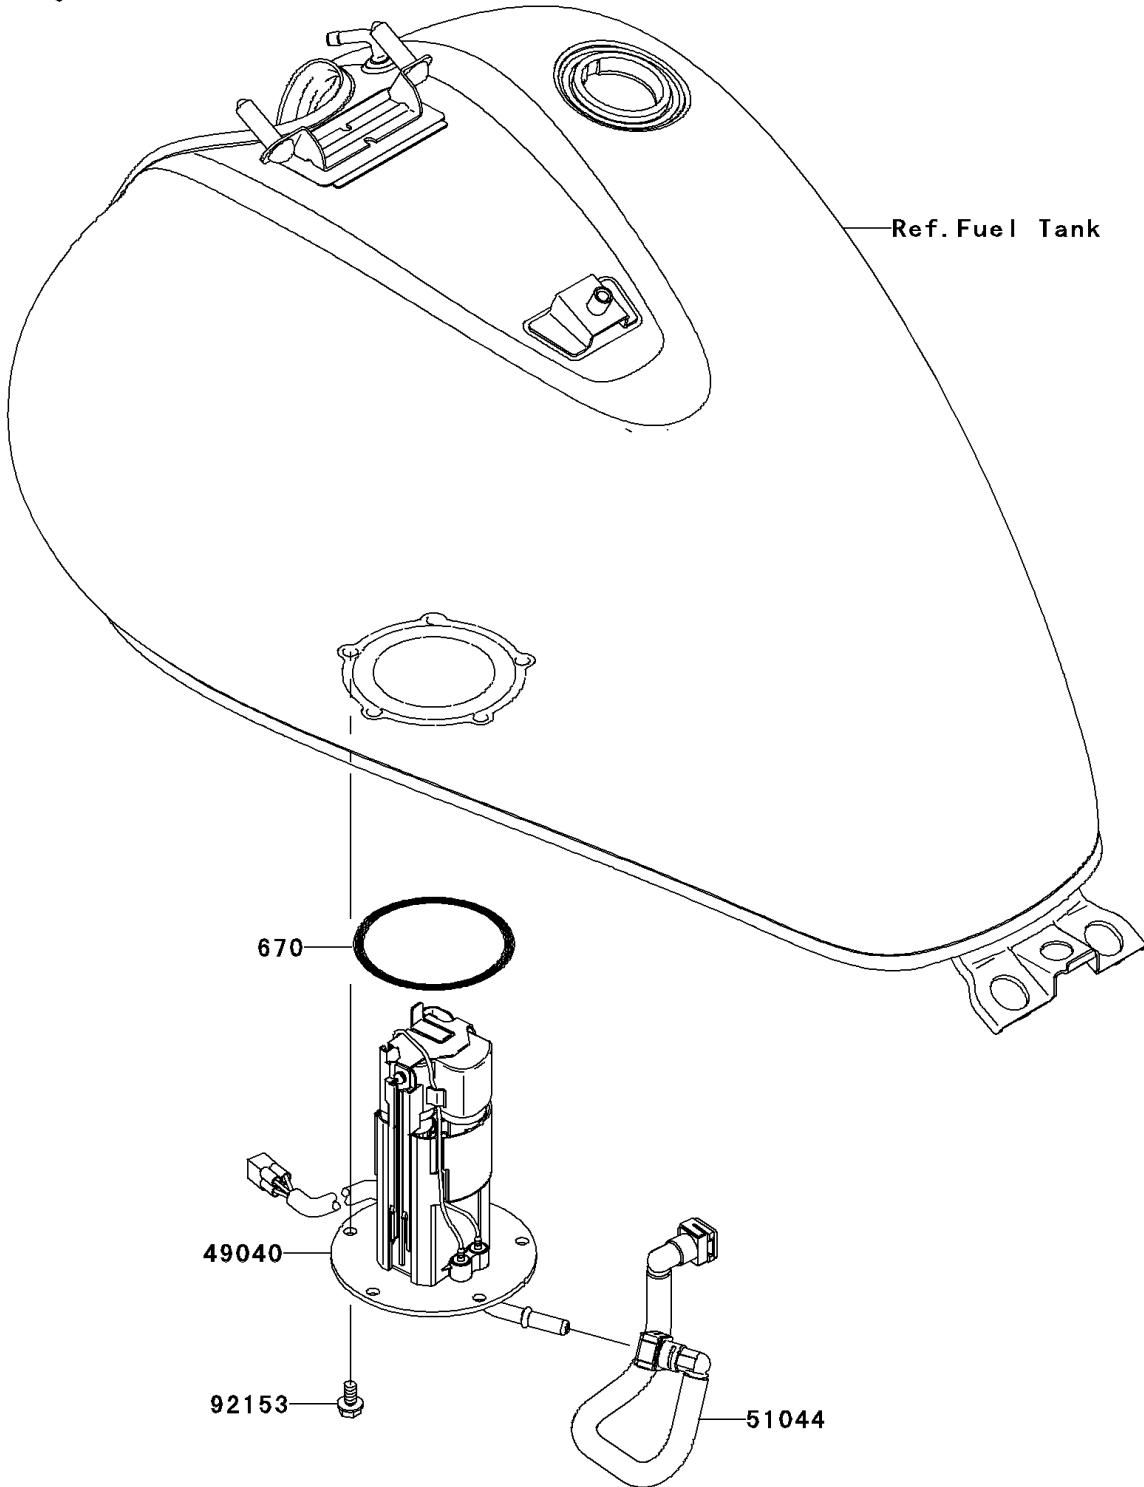

2010 Vulcan® 900 Classic LT PARTS DIAGRAM

Fuel Pump

E1520

2010 Vulcan® 900 Classic LT PARTS LIST

Fuel Pump

ITEM NAME	PART NUMBER	QUANTITY
O RING (Ref # 670)	670E5075	1
PUMP-FUEL (Ref # 49040)	49040-0022	1
TUBE-ASSY,FUEL (Ref # 51044)	51044-0027	1
BOLT,FLANGED,6X12 (Ref # 92153)	92153-1283	5