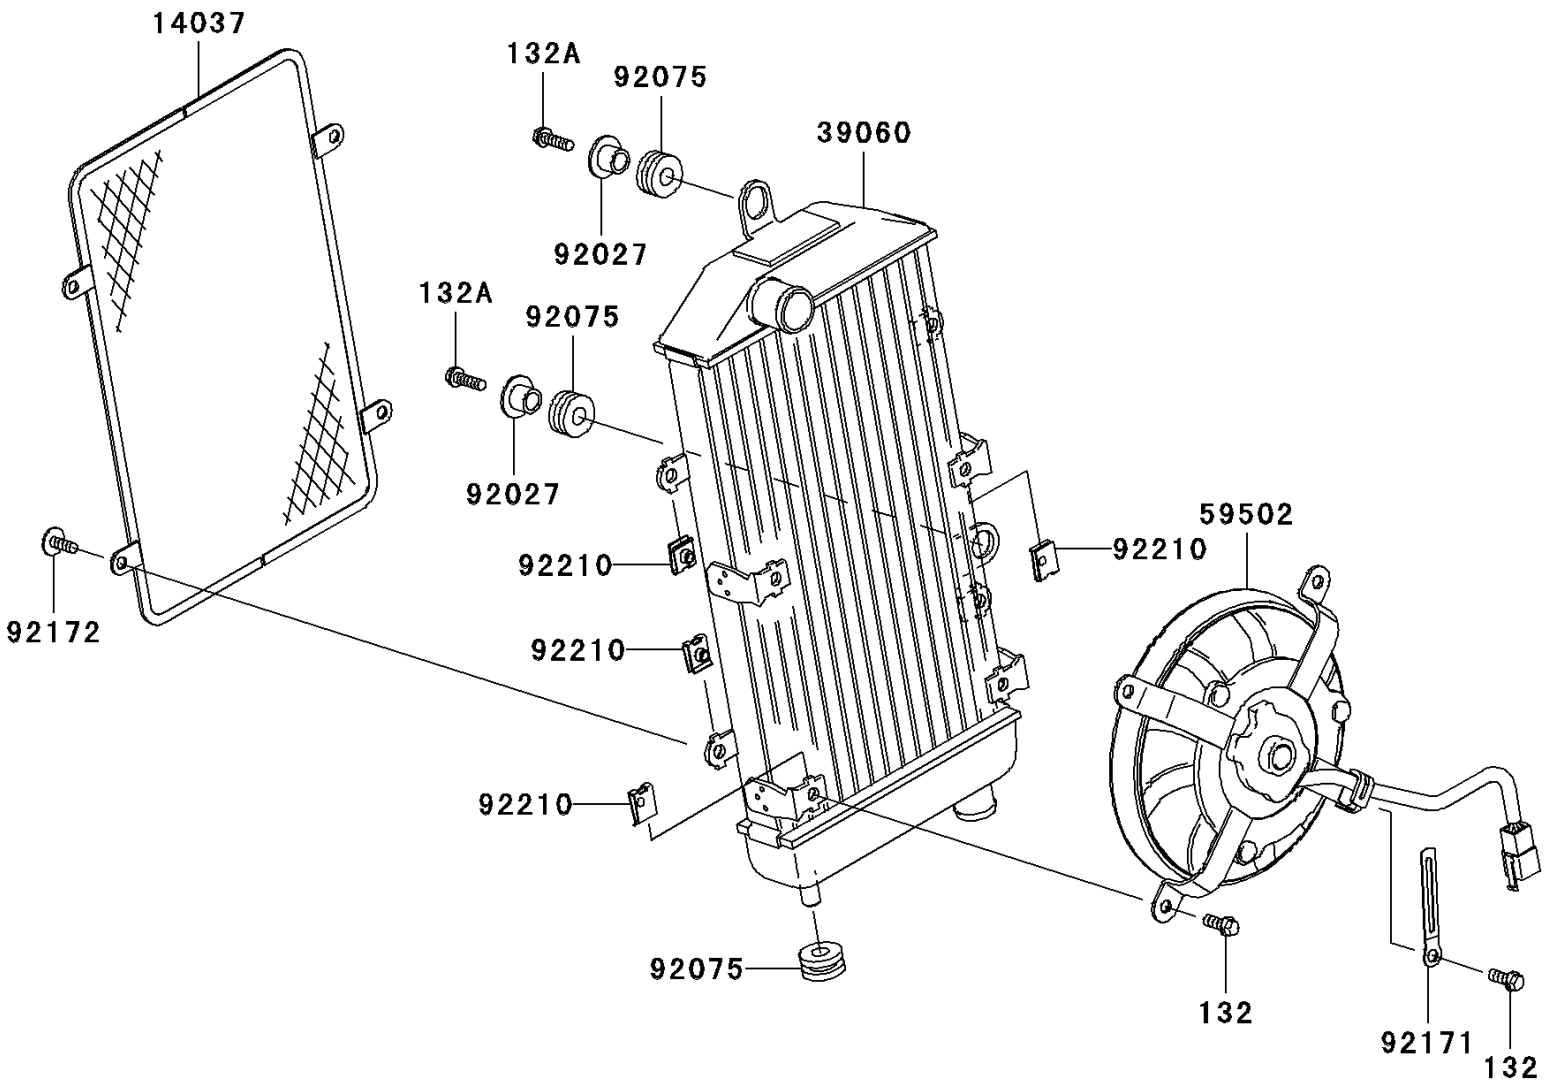

2010 Vulcan[®] 900 Classic LT PARTS DIAGRAM

Radiator

E3032

2010 Vulcan® 900 Classic LT PARTS LIST

Radiator

ITEM NAME	PART NUMBER	QUANTITY
BOLT-FLANGED-SMALL,6X14 (Ref # 132)	132BB0614	4
BOLT-FLANGED-SMALL,6X20 (Ref # 132A)	132BB0620	2
SCREEN (Ref # 14037)	14037-0046	1
RADIATOR (Ref # 39060)	39060-0029	1
FAN-ASSY (Ref # 59502)	59502-0023	1
COLLAR,L=13.1,BLACK (Ref # 92027)	92027-1450	2
DAMPER (Ref # 92075)	92075-1690	3
CLAMP (Ref # 92171)	92171-0791	1
SCREW,6X14 (Ref # 92172)	92172-0004	4
NUT (Ref # 92210)	92210-1323	8