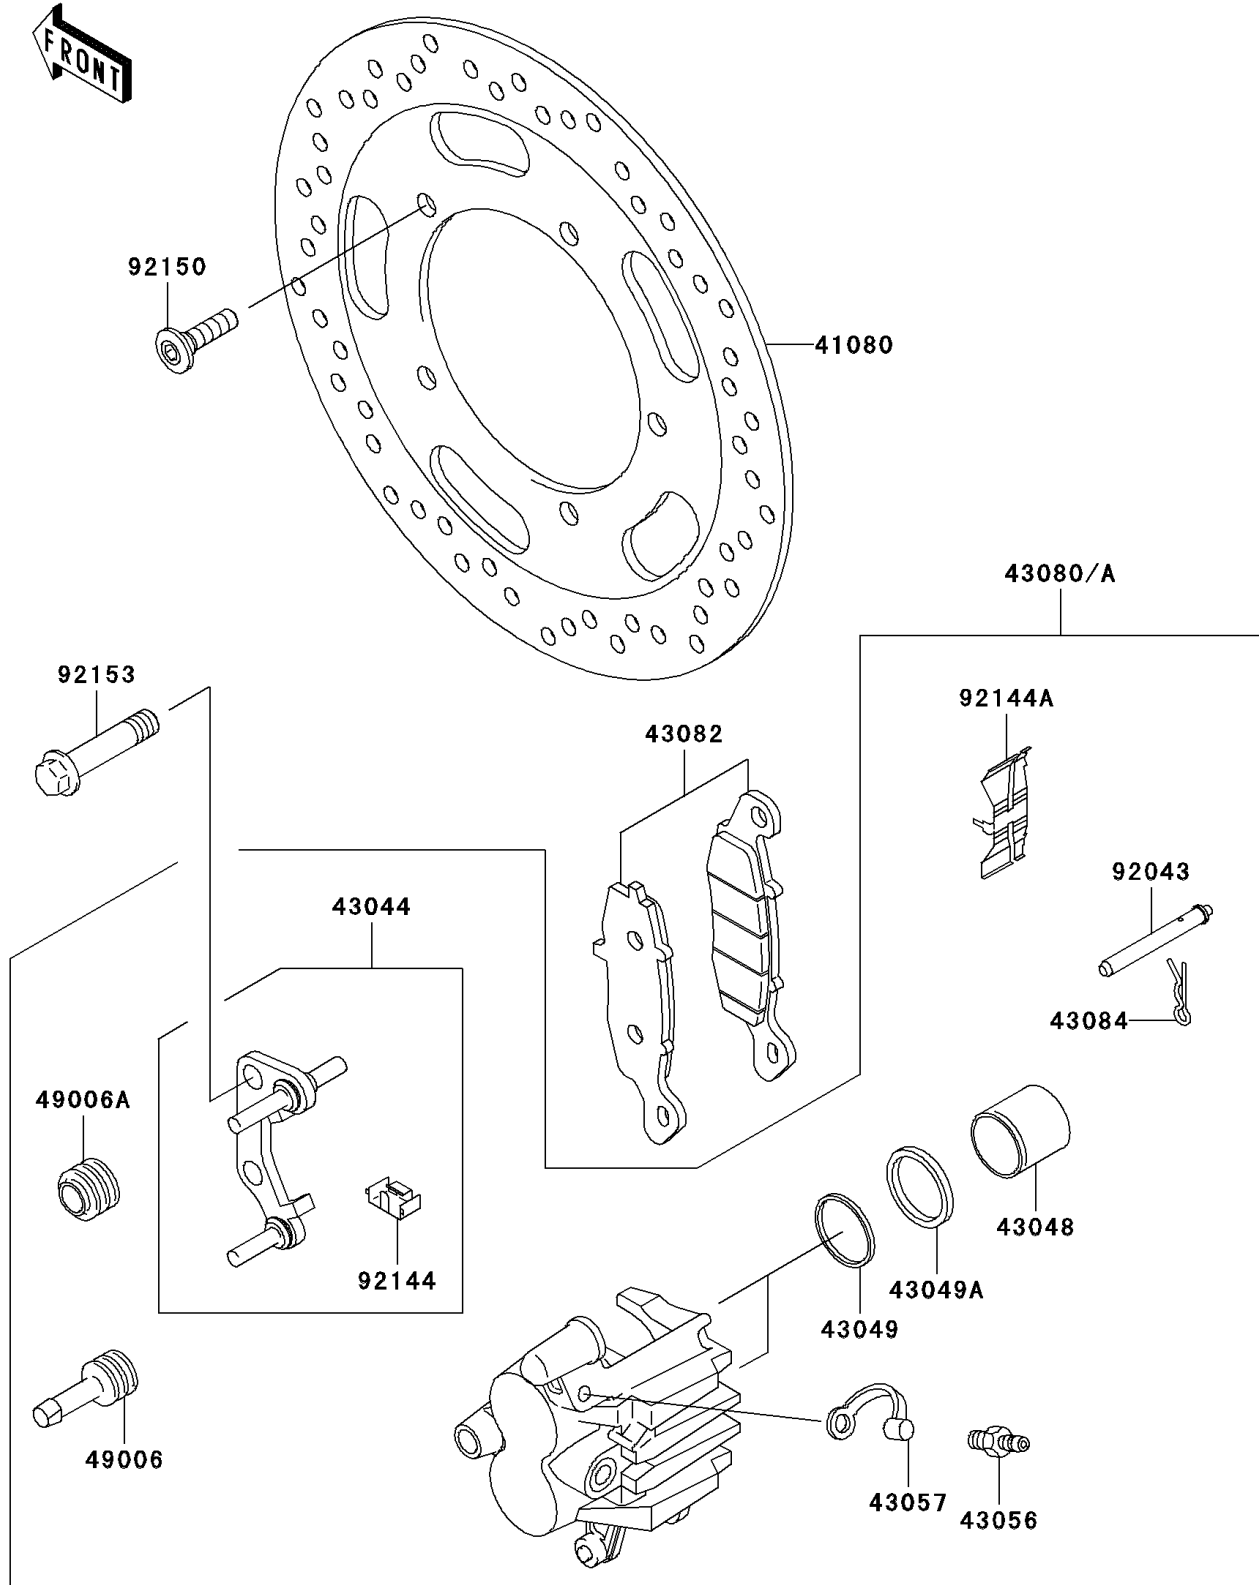

# 2007 Vulcan 900 Classic LT PARTS DIAGRAM

Front Brake

F2292

## 2007 Vulcan 900 Classic LT PARTS LIST

### Front Brake

ITEM NAME	PART NUMBER	QUANTITY
DISC,FR,SILVER (Ref # 41080)	41080-0095-CM	1
HOLDER-COMP-CALIPER,FR,LH (Ref # 43044)	43044-1115	1
PISTON-CALIPER (Ref # 43048)	43048-1052	2
PACKING,PISTON (Ref # 43049)	43049-1055	2
PACKING,PISTON SEAL (Ref # 43049A)	43049-1096	2
BREATHER-BRAKE (Ref # 43056)	43056-1054	1
CAP-BREATHER (Ref # 43057)	43057-003	1
CALIPER-SUB-ASSY,FR,LH,BLACK (Ref # 43080)	43080-0044-DJ	1
PAD-ASSY-BRAKE (Ref # 43082)	43082-0059	1
CLAMP,PAD (Ref # 43084)	43084-003	1
BOOT,CALIPER (Ref # 49006)	49006-1054	1
BOOT,CALIPER (Ref # 49006A)	49006-1095	1
PIN,PAD (Ref # 92043)	92043-1489	1
SPRING,STOPPER (Ref # 92144)	92144-1831	1
SPRING,PAD,LH (Ref # 92144A)	92144-1832	1
BOLT,SOCKET,8X30 (Ref # 92150)	92150-1771	5
BOLT,FLANGED,10X47 (Ref # 92153)	92153-0740	2