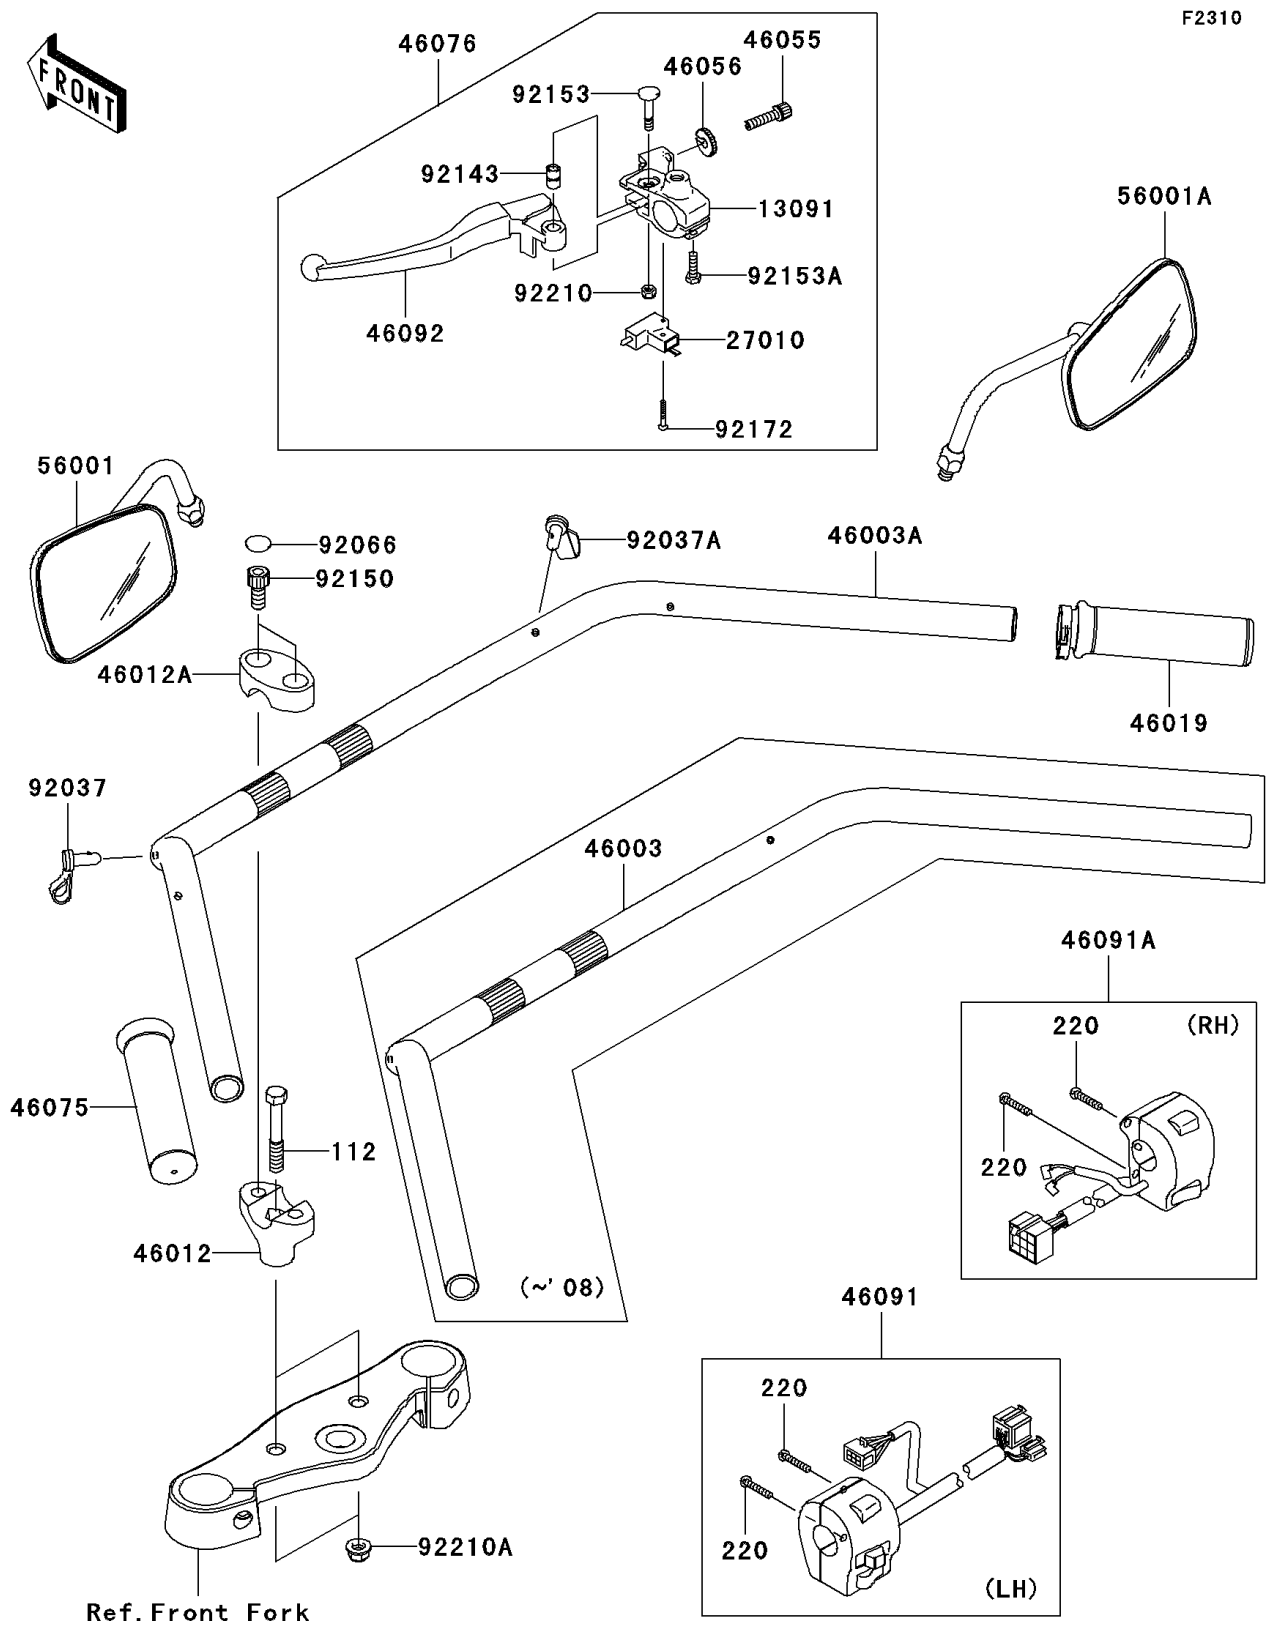

# 2006 Vulcan 900 Classic LT PARTS DIAGRAM

Handlebar

## 2006 Vulcan 900 Classic LT PARTS LIST

### Handlebar

ITEM NAME	PART NUMBER	QUANTITY
BOLT-UPSET,10X65 (Ref # 112)	112BA1065	2
SCREW-PAN-CROSS,5X25 (Ref # 220)	220R0525	4
HOLDER,CLUTCH LEVER (Ref # 13091)	13091-1632	1
SWITCH,CLUTCH (Ref # 27010)	27010-1268	1
HANDLE (Ref # 46003)	46003-0107	1
HOLDER-HANDLE,LWR (Ref # 46012)	46012-1272	2
HOLDER-HANDLE,UPP (Ref # 46012A)	46012-1273	2
GRIP-ASSY,THROTTLE (Ref # 46019)	46019-1123	1
SCREW,CABLE ADJUST,8MM (Ref # 46055)	46055-003	1
NUT,CABLE ADJUST LOCK,8MM (Ref # 46056)	46056-005	1
GRIP,LH (Ref # 46075)	46075-1212	1
LEVER-ASSY-GRIP,CLUTCH (Ref # 46076)	46076-0010	1
HOUSING-ASSY-CONTROL,LH (Ref # 46091)	46091-0070	1
HOUSING-ASSY-CONTROL,RH (Ref # 46091A)	46091-0071	1
LEVER-GRIP,CLUCTH (Ref # 46092)	46092-1204	1
MIRROR-ASSY,LH (Ref # 56001)	56001-0063	1
MIRROR-ASSY,RH (Ref # 56001A)	56001-0064	1
CLAMP,SPEED,L=58 (Ref # 92037)	92037-1163	1
CLAMP,SPEED,L=80.5 (Ref # 92037A)	92037-1903	1
PLUG (Ref # 92066)	92066-1285	4
COLLAR (Ref # 92143)	92143-1351	1
BOLT,SOCKET,10X23 (Ref # 92150)	92150-1942	4
BOLT,LEVER SET (Ref # 92153)	92153-0716	1
BOLT,6X20 (Ref # 92153A)	92153-0721	1
SCREW,3X20 (Ref # 92172)	92172-0164	1
NUT,LOCK,6MM (Ref # 92210)	92210-0006	1
NUT,LOCK,FLANGED,10MM (Ref # 92210A)	92210-1139	2